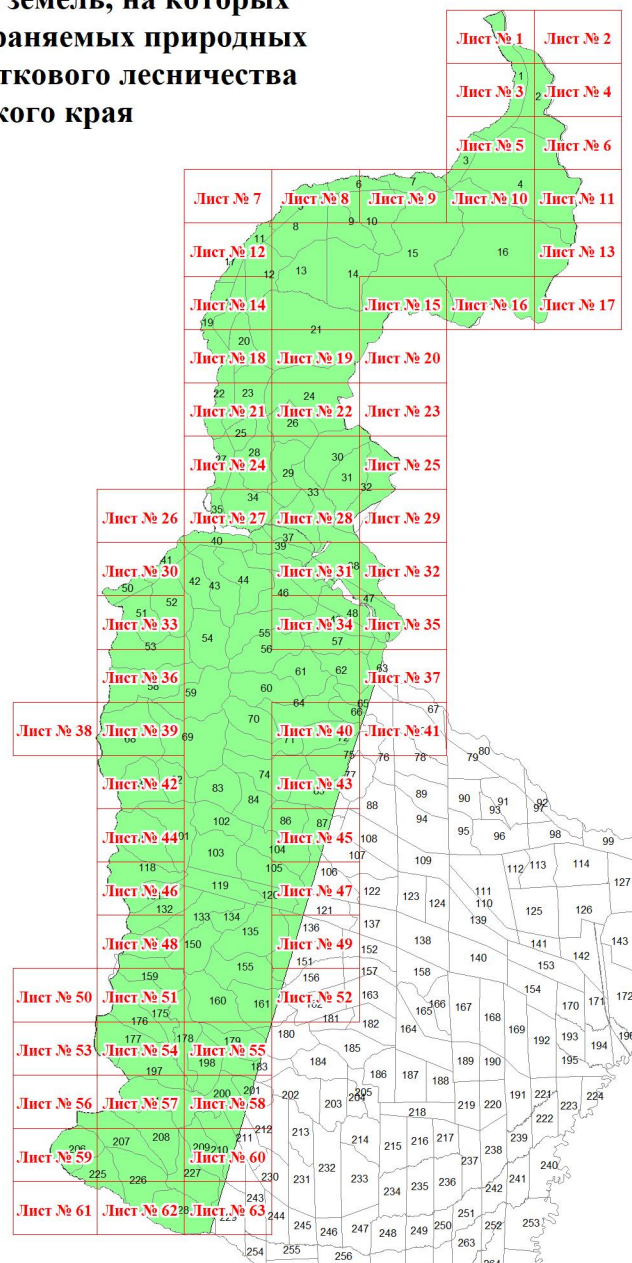

**Графическое описание местоположения границ земель, на которых
располагаются леса, расположенные на особо охраняемых природных
территориях, на территории Анавгайского участкового лесничества
Быстринского лесничества Камчатского края**

Приложение № 2 к приказу Рослесхоза
от 27.02.2023 № 222

Используемые условные знаки и обозначения:

- 25 Границы и номера лесных кварталов
- 7 Номера участков
- 10 ● Номера характерных точек границ объекта
- Лист № 1 Границы и номера листов
- Границы категорий защитных лесов