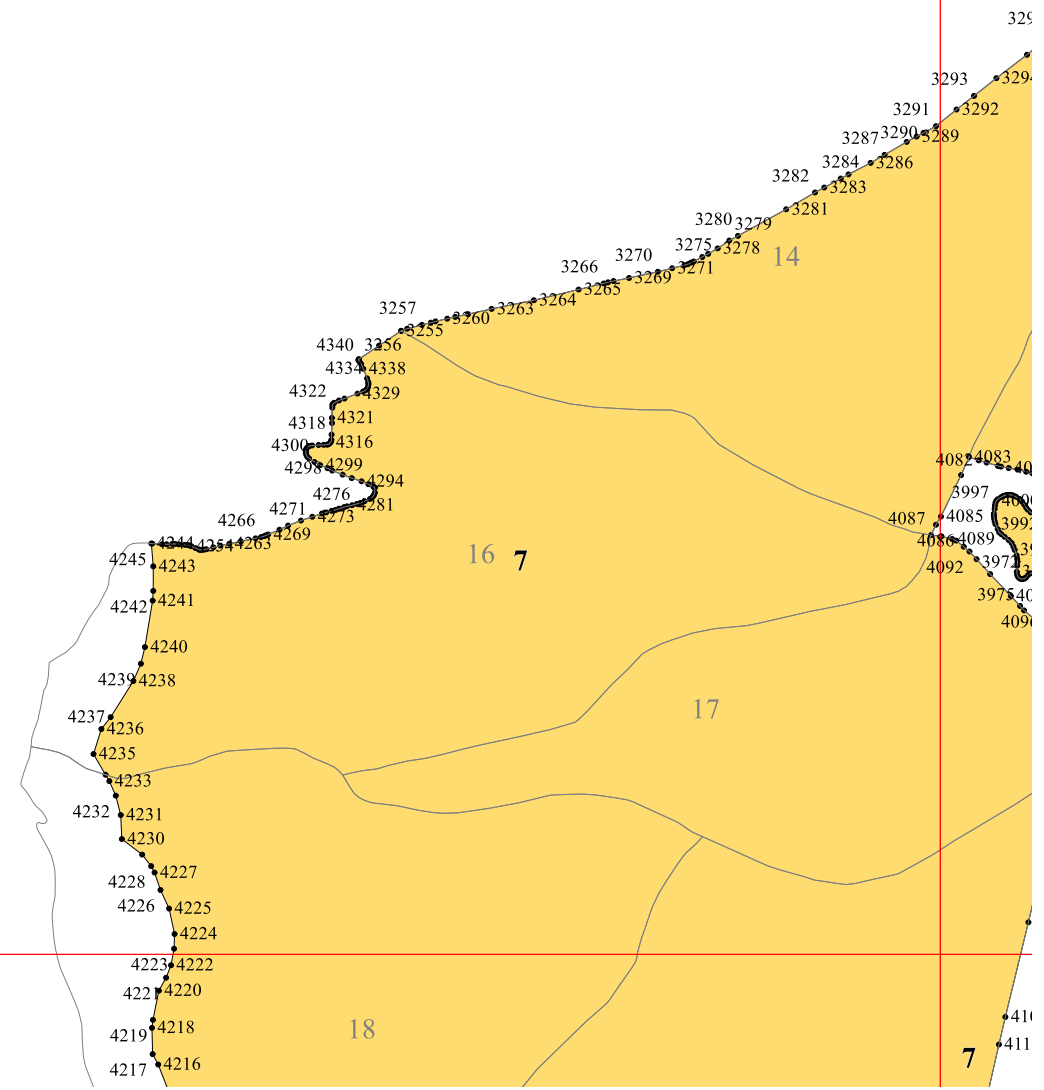

**Графическое описание местоположения границ земель,  
на которых располагаются ценные леса  
(противоэрозионные леса), на территории  
Унцукульского участкового лесничества  
Гунибского лесничества Республики Дагестан**

Приложение № 18 к приказу Рослесхоза  
от 27.02.2023 № 210

1

3

4

7

7

9

10

11

14