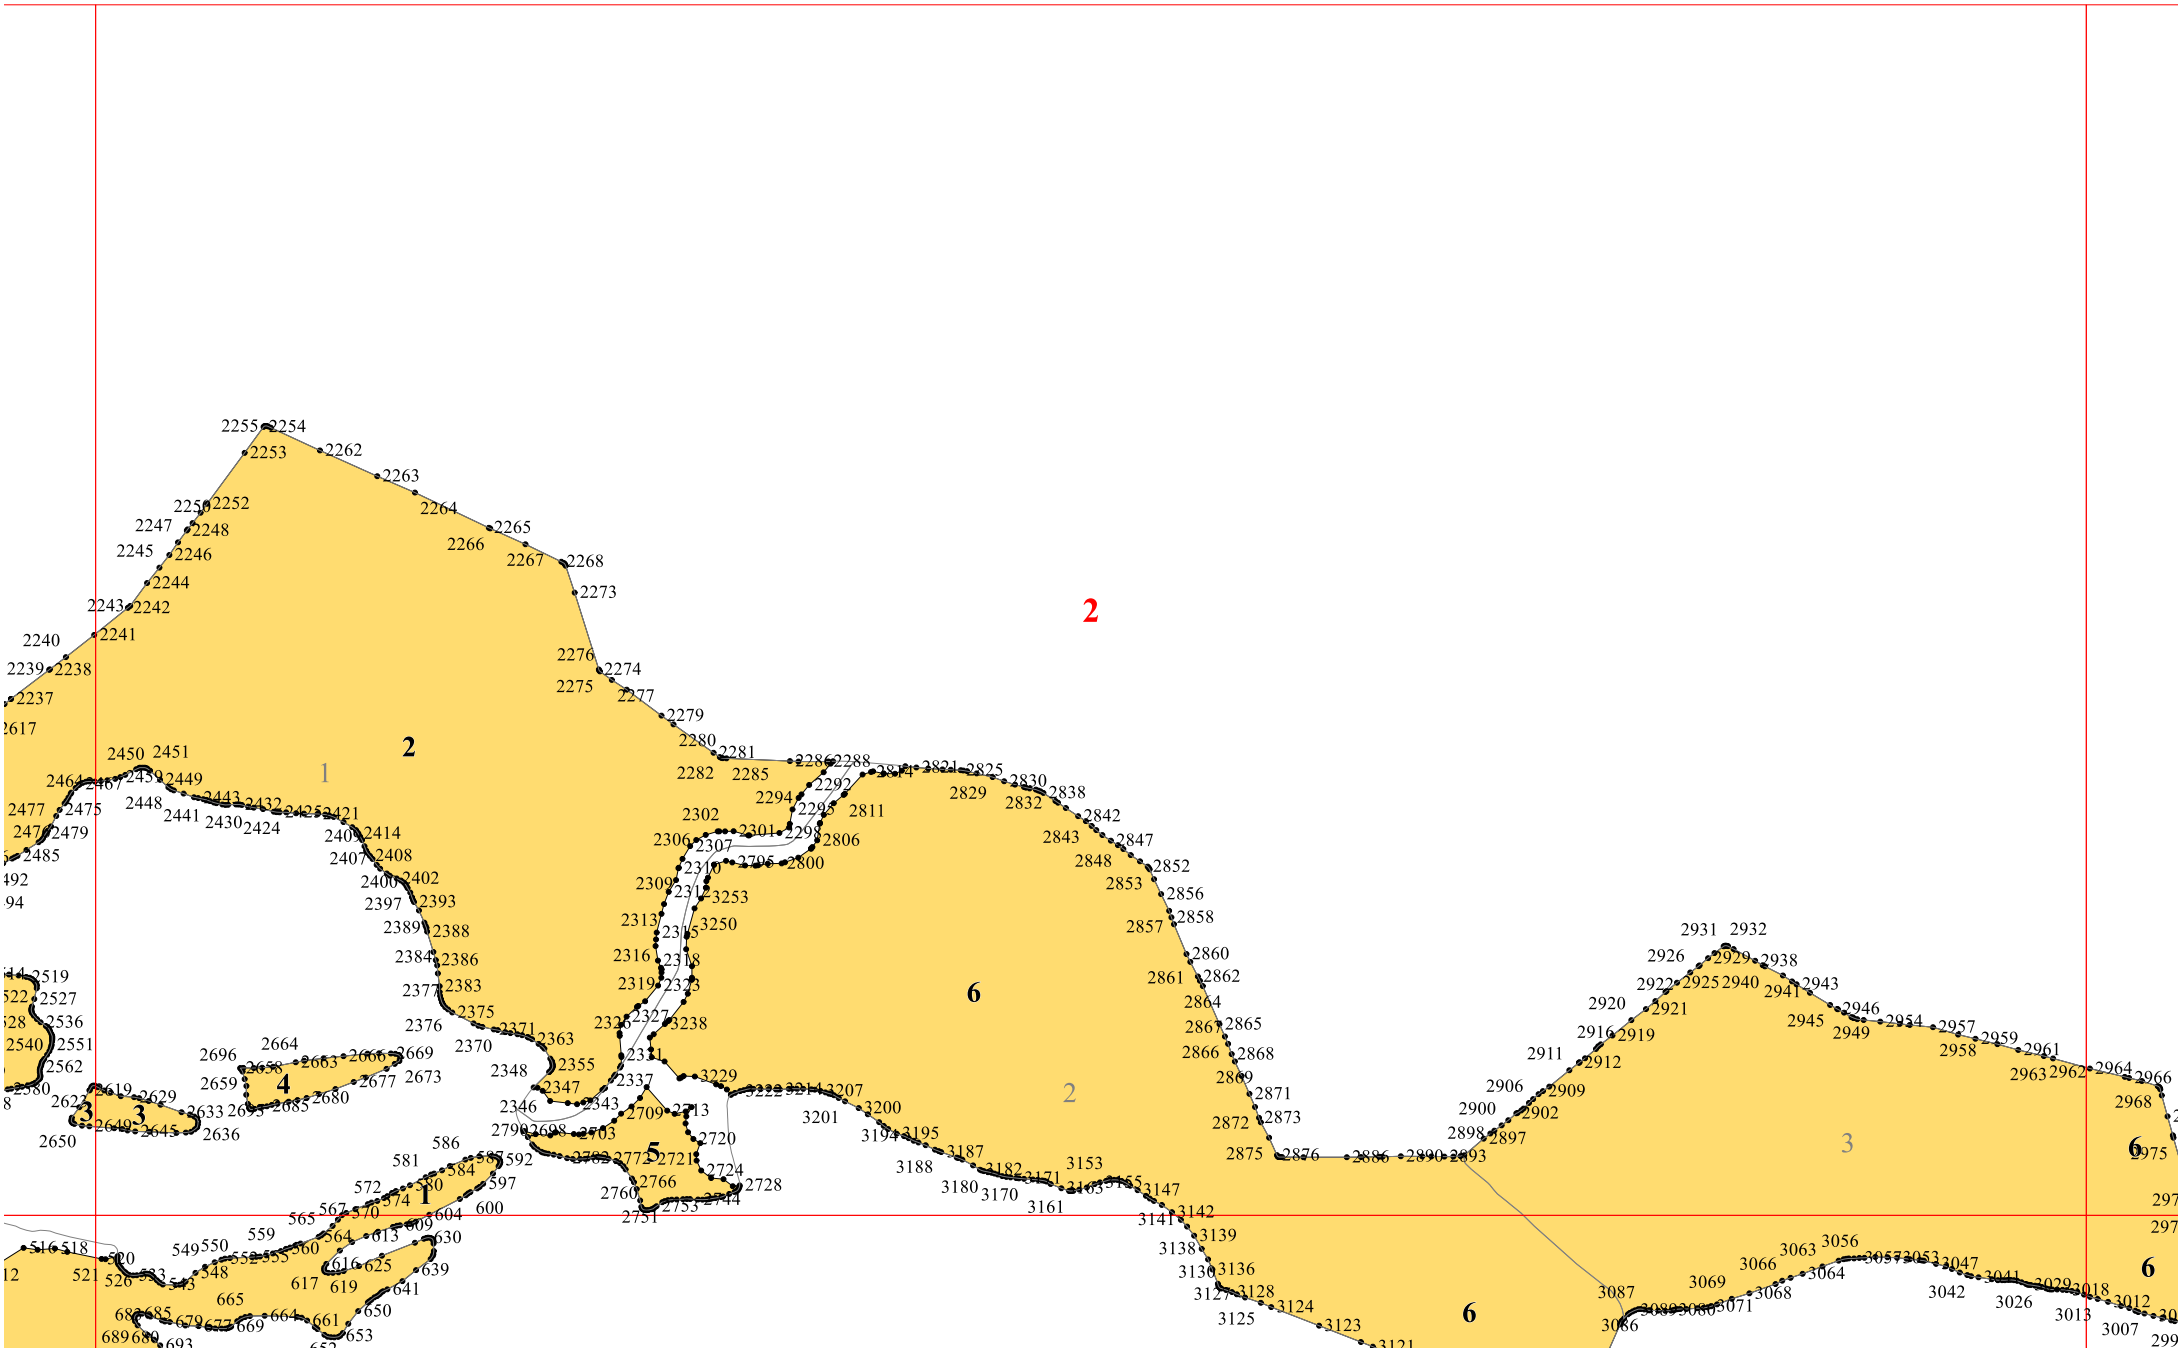

**Графическое описание местоположения границ земель,  
на которых располагаются ценные леса  
(противоэрозионные леса), на территории  
Унцукульского участкового лесничества  
Гунибского лесничества Республики Дагестан**

Приложение № 18 к приказу Рослесхоза  
от 27.02.2023 № 210

1

3

4

7

7

9

10