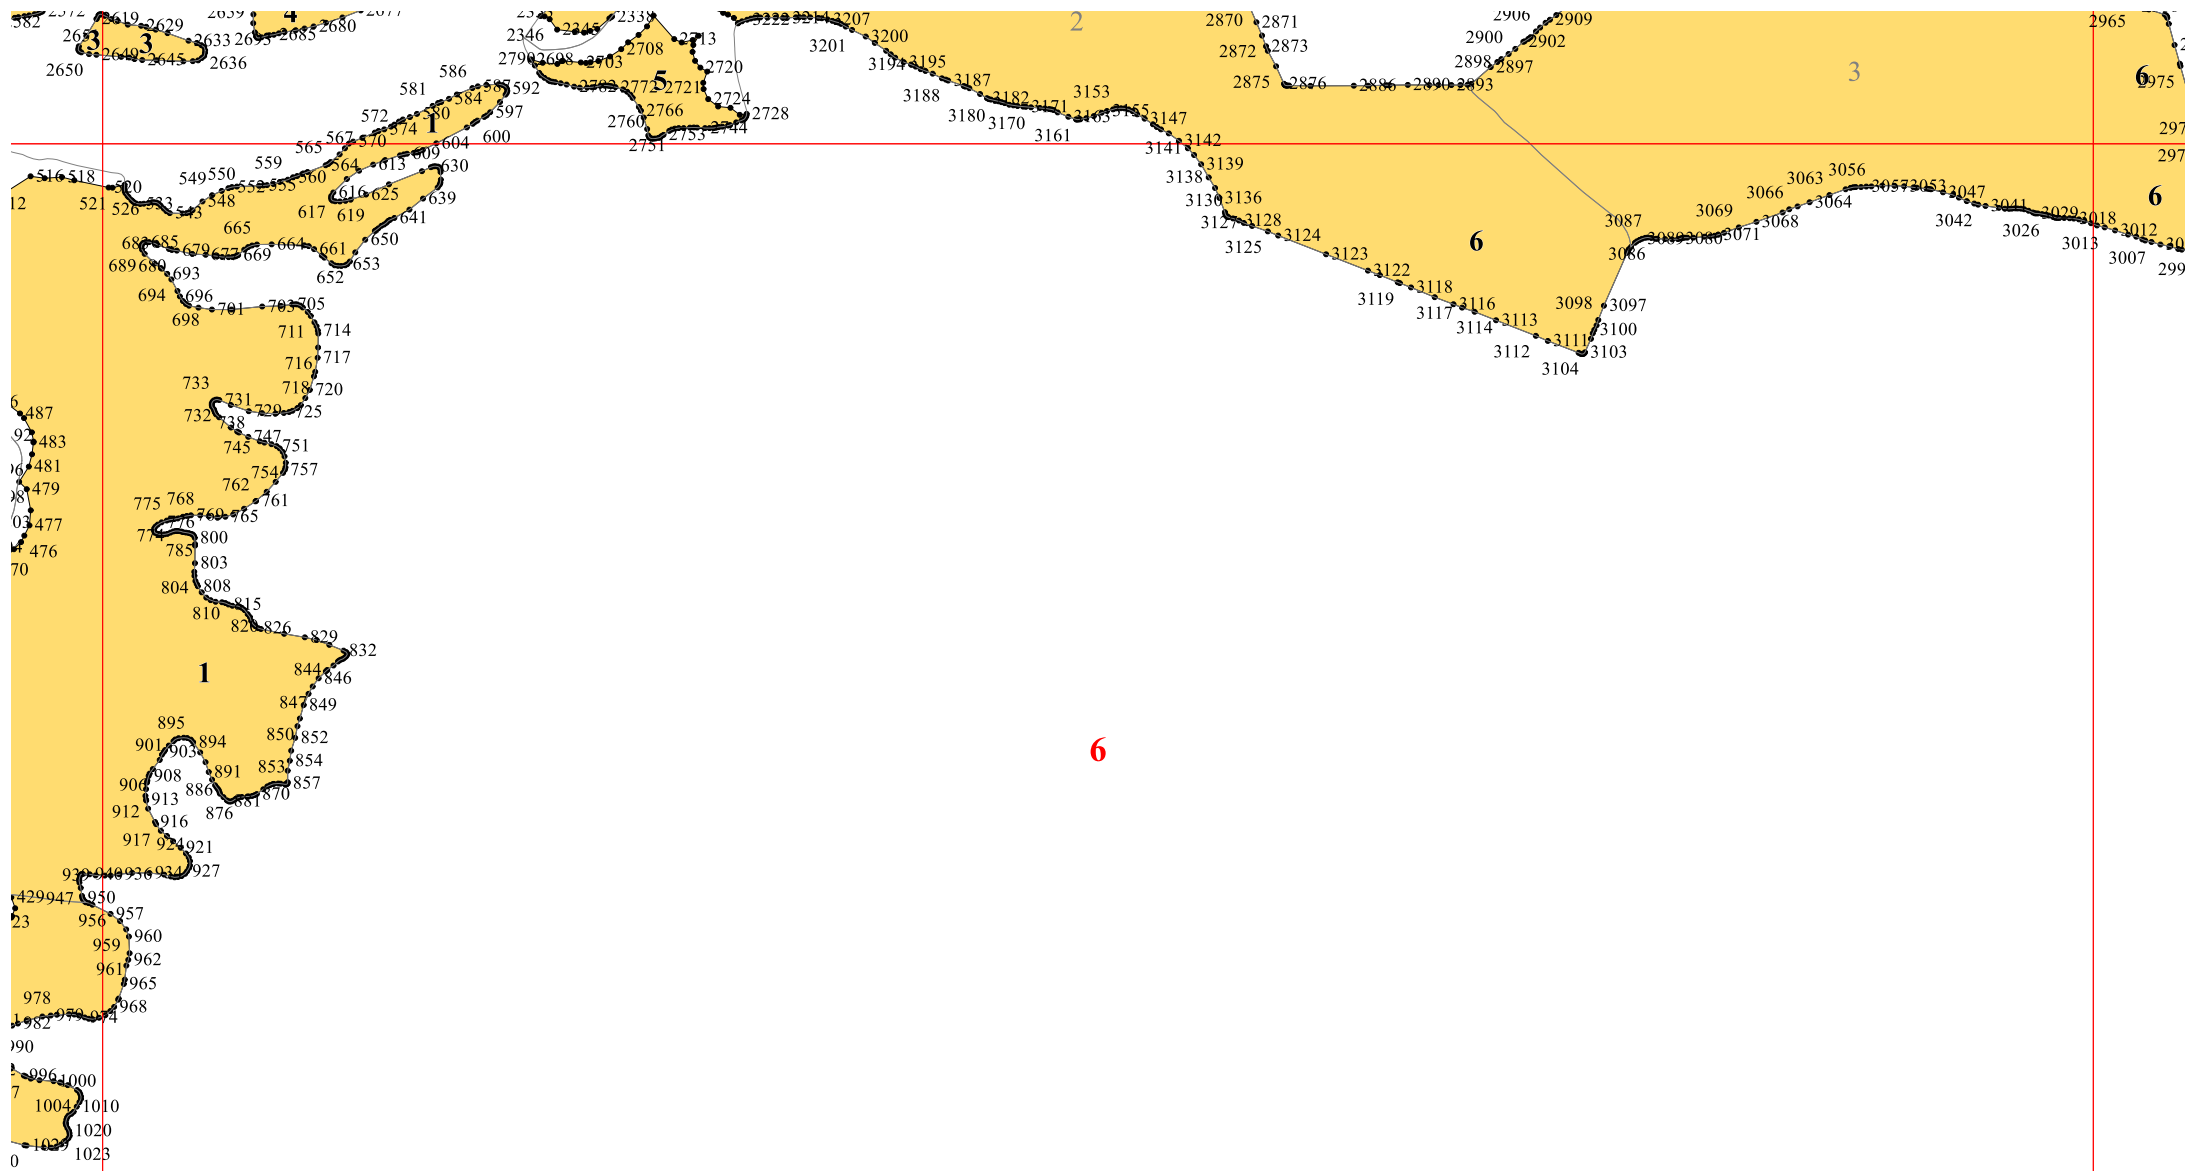

**Графическое описание местоположения границ земель,  
на которых располагаются ценные леса  
(противоэрозионные леса), на территории  
Унцукульского участкового лесничества  
Гунибского лесничества Республики Дагестан**

Приложение № 18 к приказу Рослесхоза  
от 27.02.2023 № 210

1

3

4

7

7

9

10

11

14