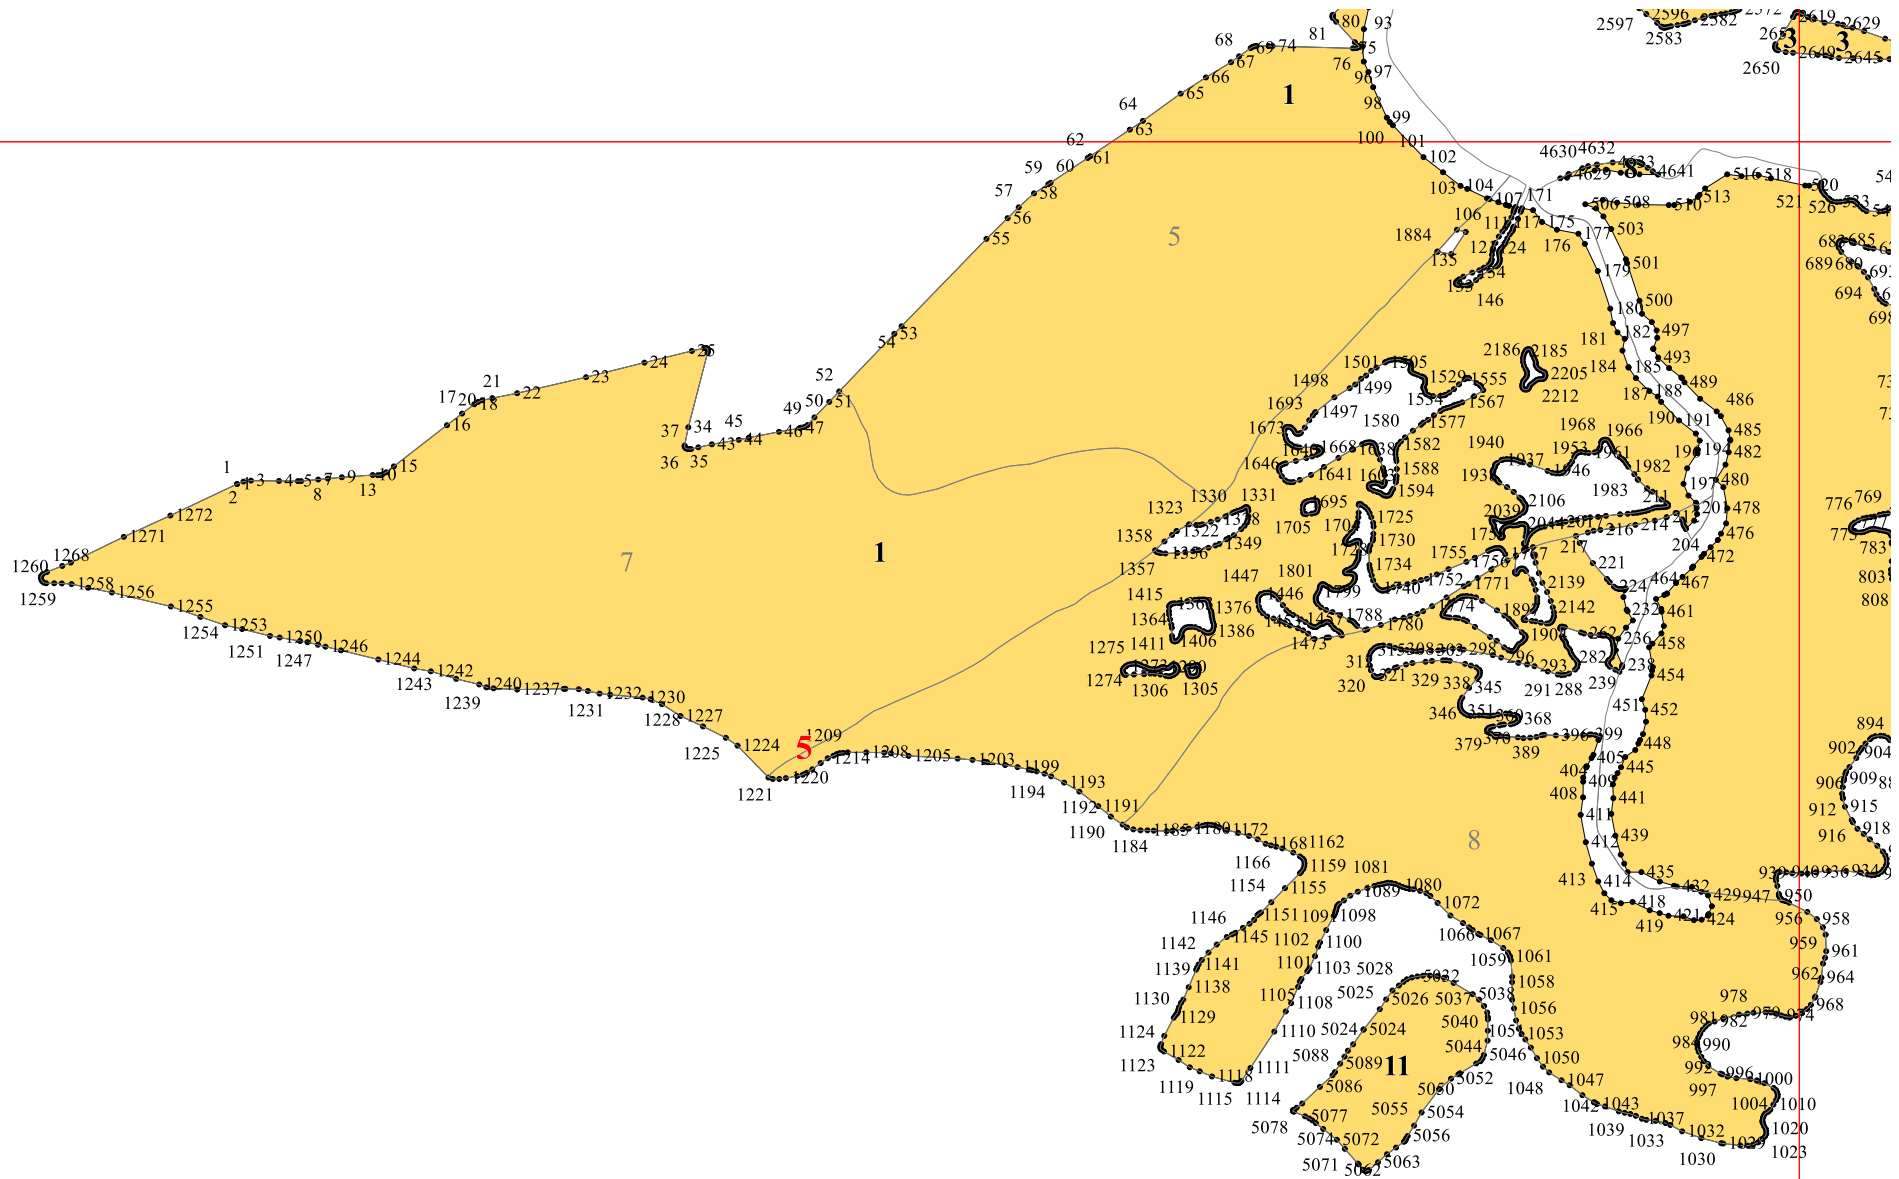

**Графическое описание местоположения границ земель,  
на которых располагаются ценные леса  
(противоэрозионные леса), на территории  
Унцукульского участкового лесничества  
Гунибского лесничества Республики Дагестан**

Приложение № 18 к приказу Рослесхоза  
от 27.02.2023 № 210

1

3

4

7

7

9

10

11

14