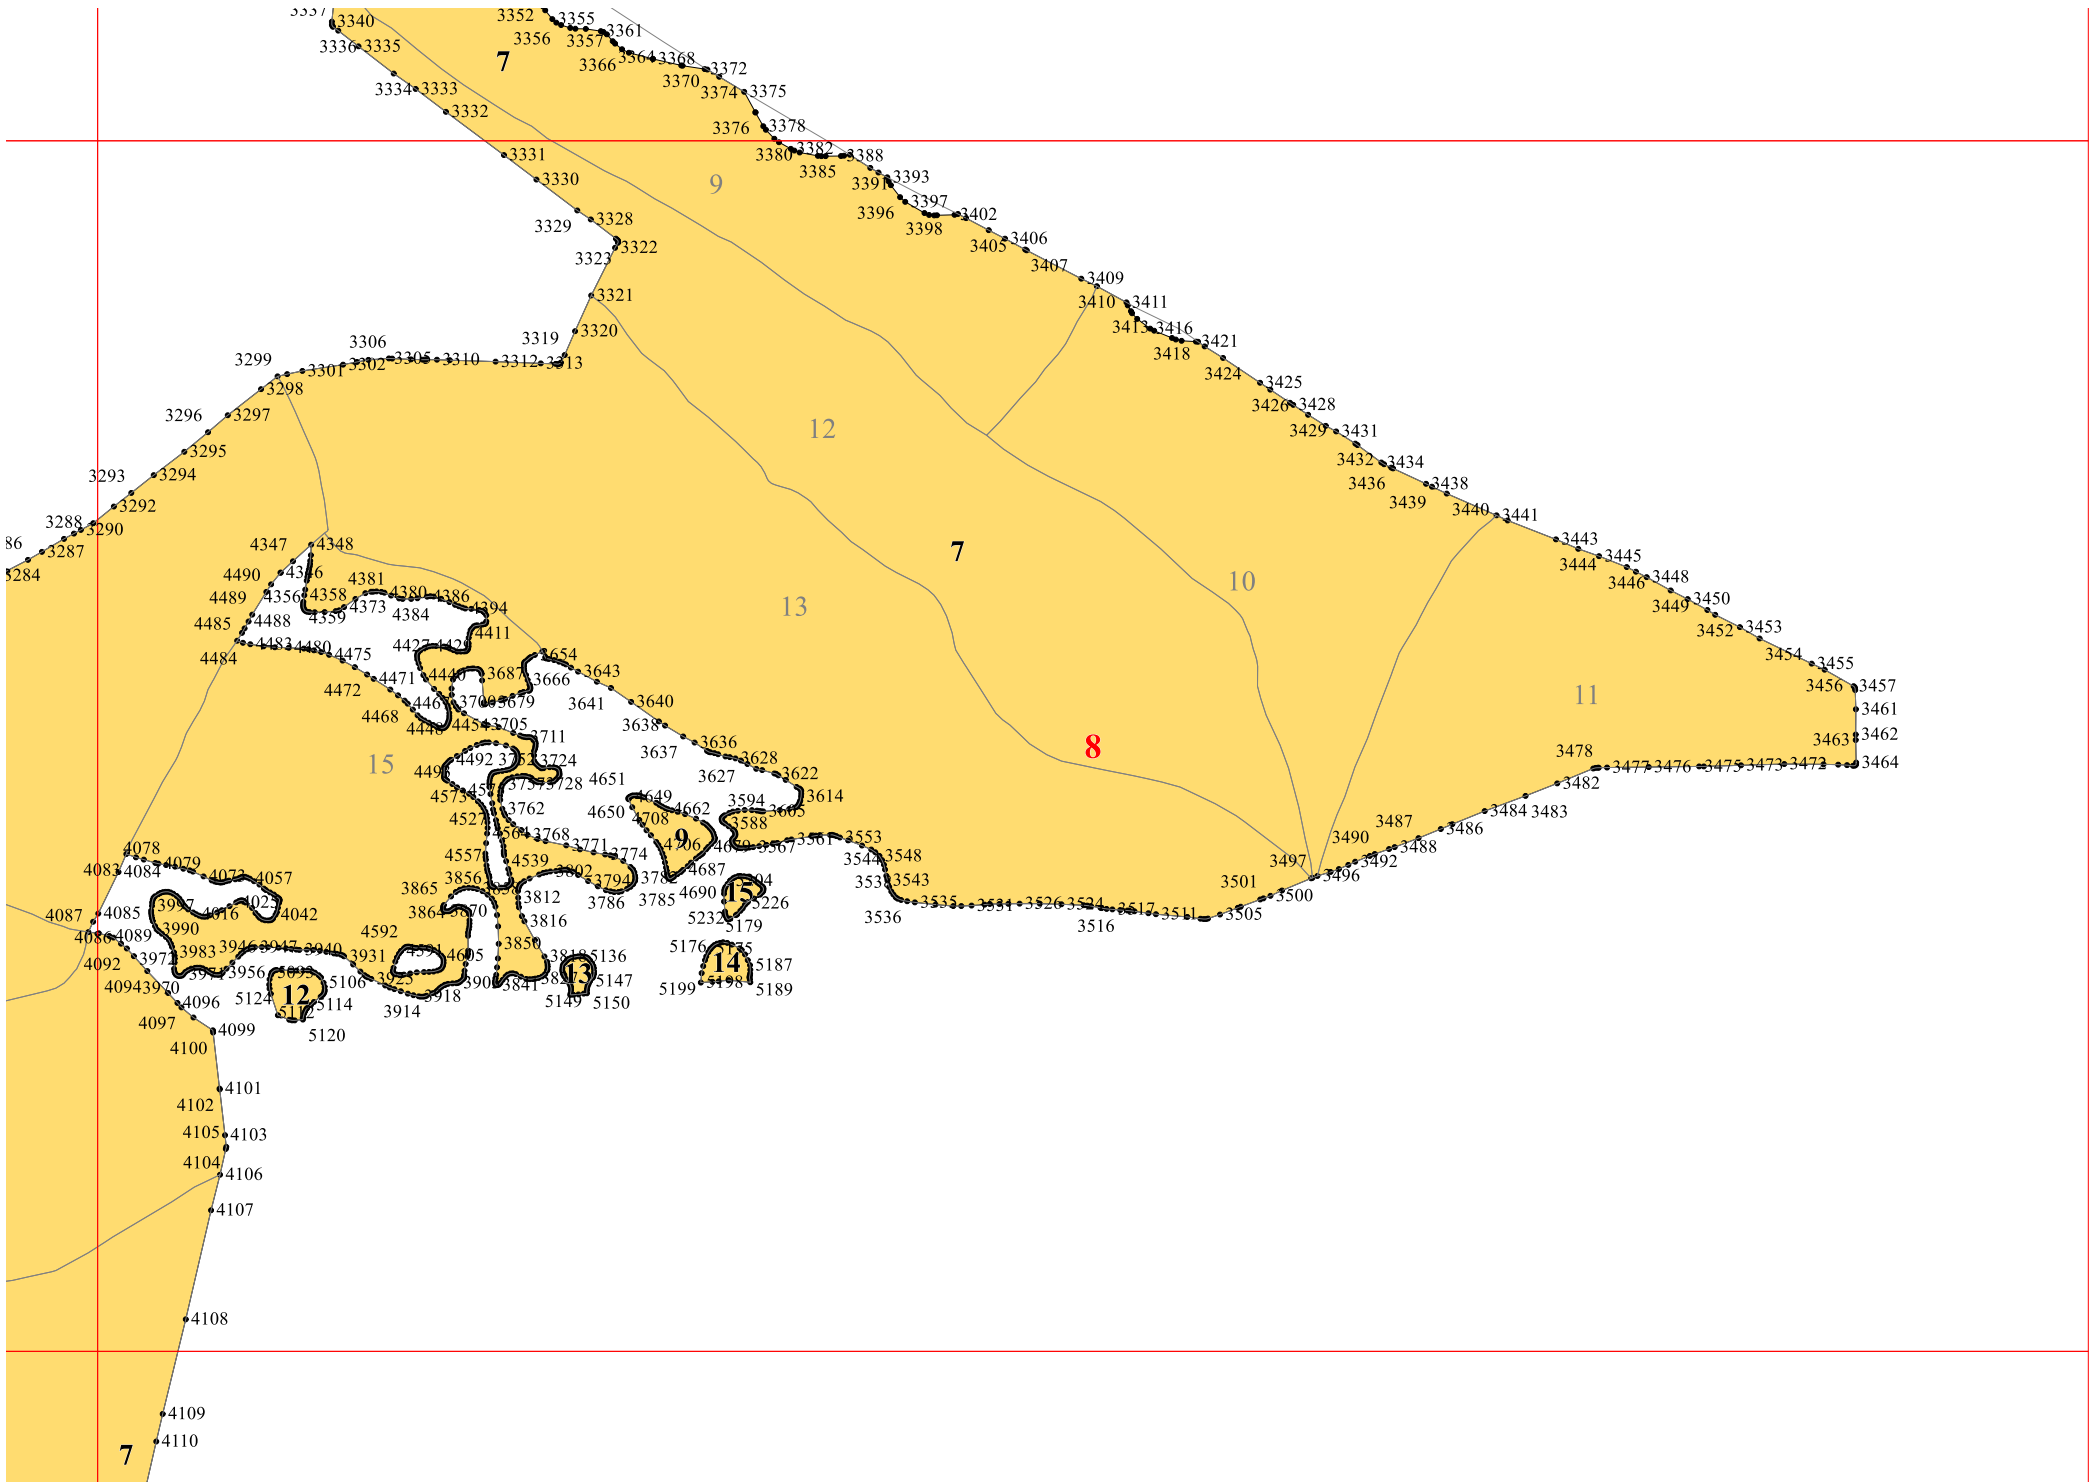

**Графическое описание местоположения границ земель,  
на которых располагаются ценные леса  
(противоэрозионные леса), на территории  
Унцукульского участкового лесничества  
Гунибского лесничества Республики Дагестан**

Приложение № 18 к приказу Рослесхоза  
от 27.02.2023 № 210

1

3

4

7

7

9

10

11

14