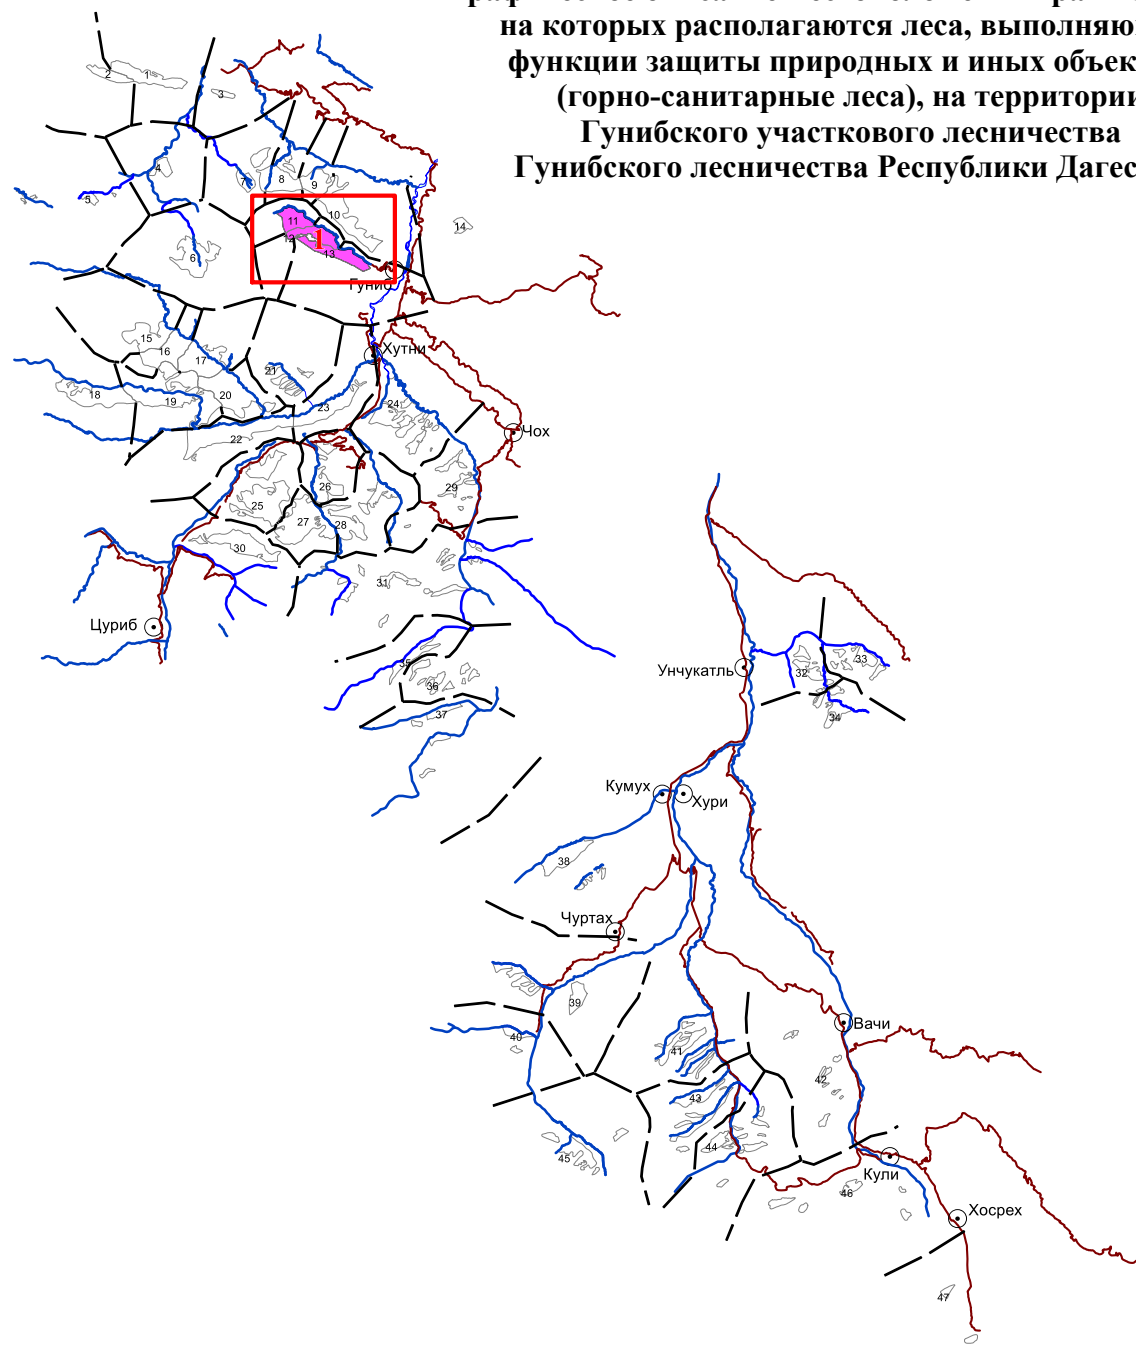

**Графическое описание местоположения границ земель,  
на которых располагаются леса, выполняющие  
функции защиты природных и иных объектов  
(горно-санитарные леса), на территории  
Гунибского участкового лесничества  
Гунибского лесничества Республики Дагестан**

Приложение № 10 к приказу Рослесхоза  
от 27.02.2023 № 210

**Условные обозначения:**

-  - лесной квартал
-  - лист форматки
-  - населенные пункты
-  - реки
-  - дороги
-  - горно-санитарные леса