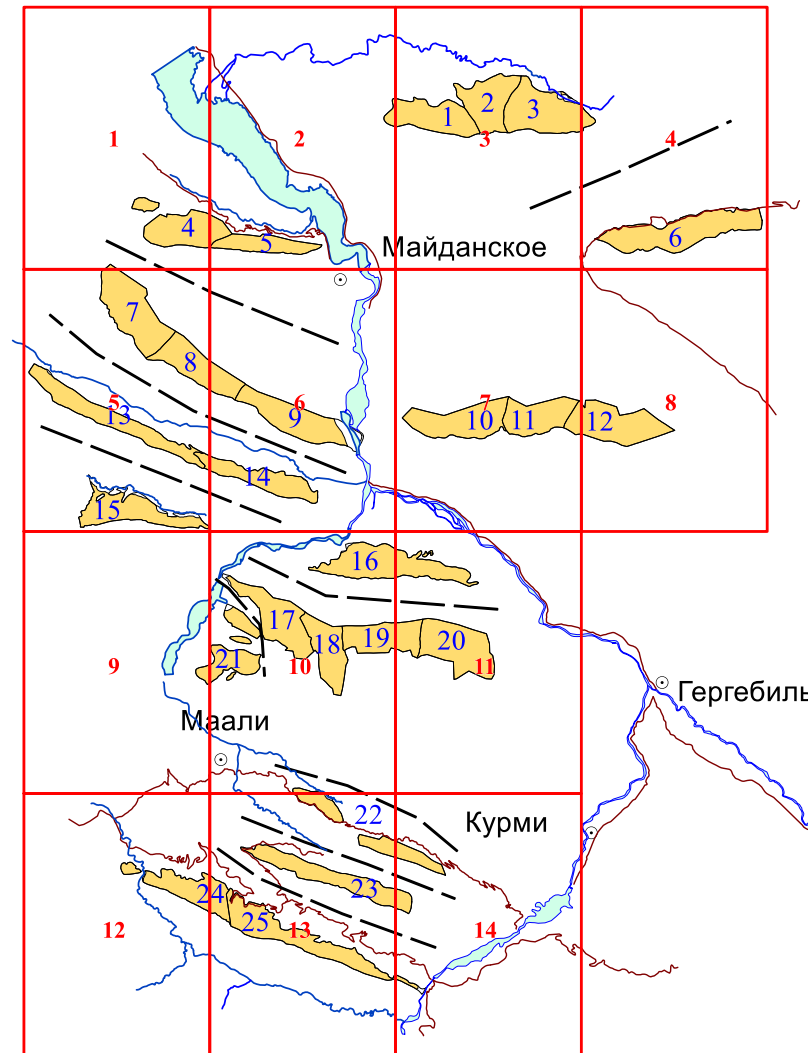

**Графическое описание местоположения границ земель,  
на которых располагаются ценные леса  
(противоэрозионные леса), на территории  
Гергебильского участкового лесничества  
Гунибского лесничества Республики Дагестан**

Приложение № 4 к приказу Рослесхоза  
от 27.02.2023 № 210

**Условные обозначения:**

- 3 - лесной квартал
- 3 - лист форматки
- ⊙ - населенные пункты
- реки
- дороги
- противоэрозионные леса

1

2

4

8