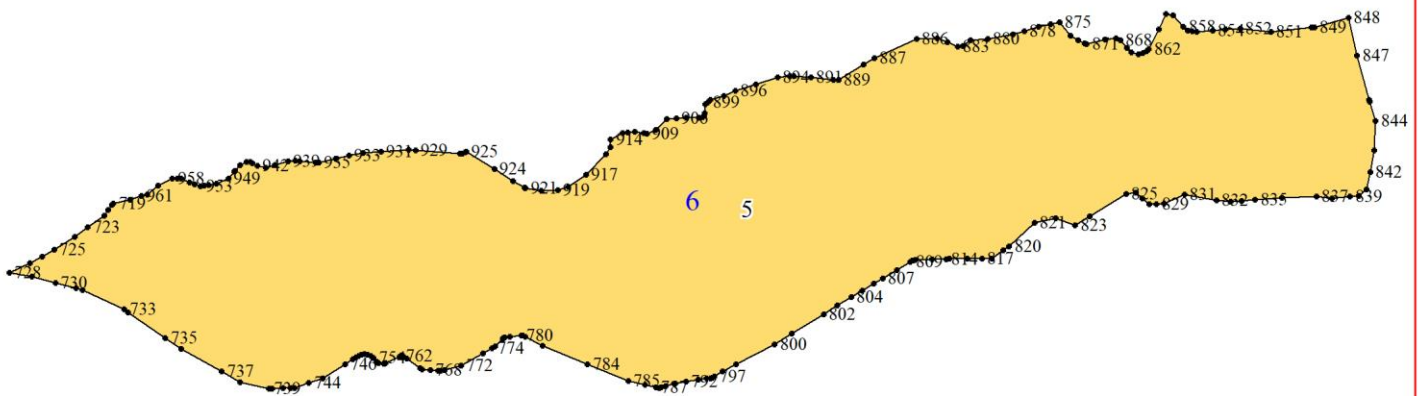

Приложение № 4 к приказу Рослесхоза  
от 27.02.2023 № 210

**Условные обозначения:**

- 3 - лесной квартал
- 3 - лист форматки
- ⊙ - населенные пункты
- реки
- дороги
- противоэрозионные леса

1

2

4

8