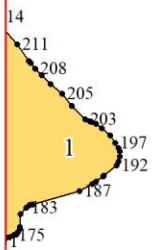

Приложение № 4 к приказу Рослесхоза  
от 27.02.2023 № 210

**Условные обозначения:**

- 3 - лесной квартал
- 3 - лист форматки
- ⊙ - населенные пункты
- реки
- дороги
- противоэрозионные леса

1

2

4

8