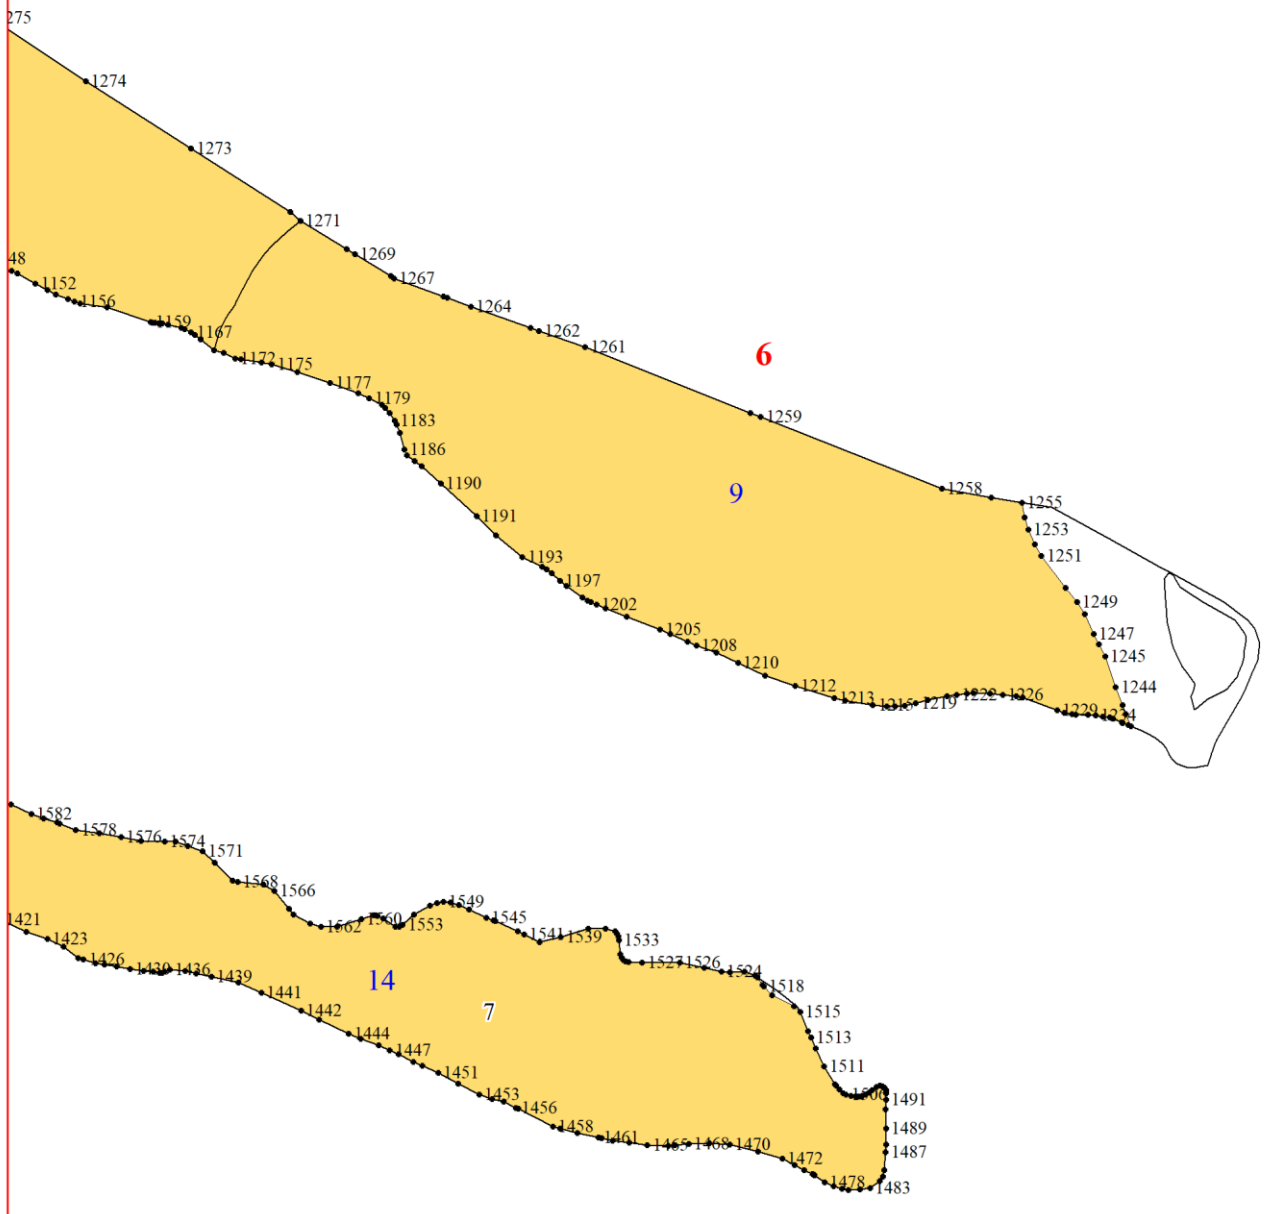

**Графическое описание местоположения границ земель,  
на которых располагаются ценные леса  
(противоэрозионные леса), на территории  
Гергебильского участкового лесничества  
Гунибского лесничества Республики Дагестан**

Приложение № 4 к приказу Рослесхоза  
от 27.02.2023 № 210

**Условные обозначения:**

- 3 - лесной квартал
- 3 - лист форматки
- ⊙ - населенные пункты
- реки
- дороги
- противоэрозионные леса

1

2

4

8