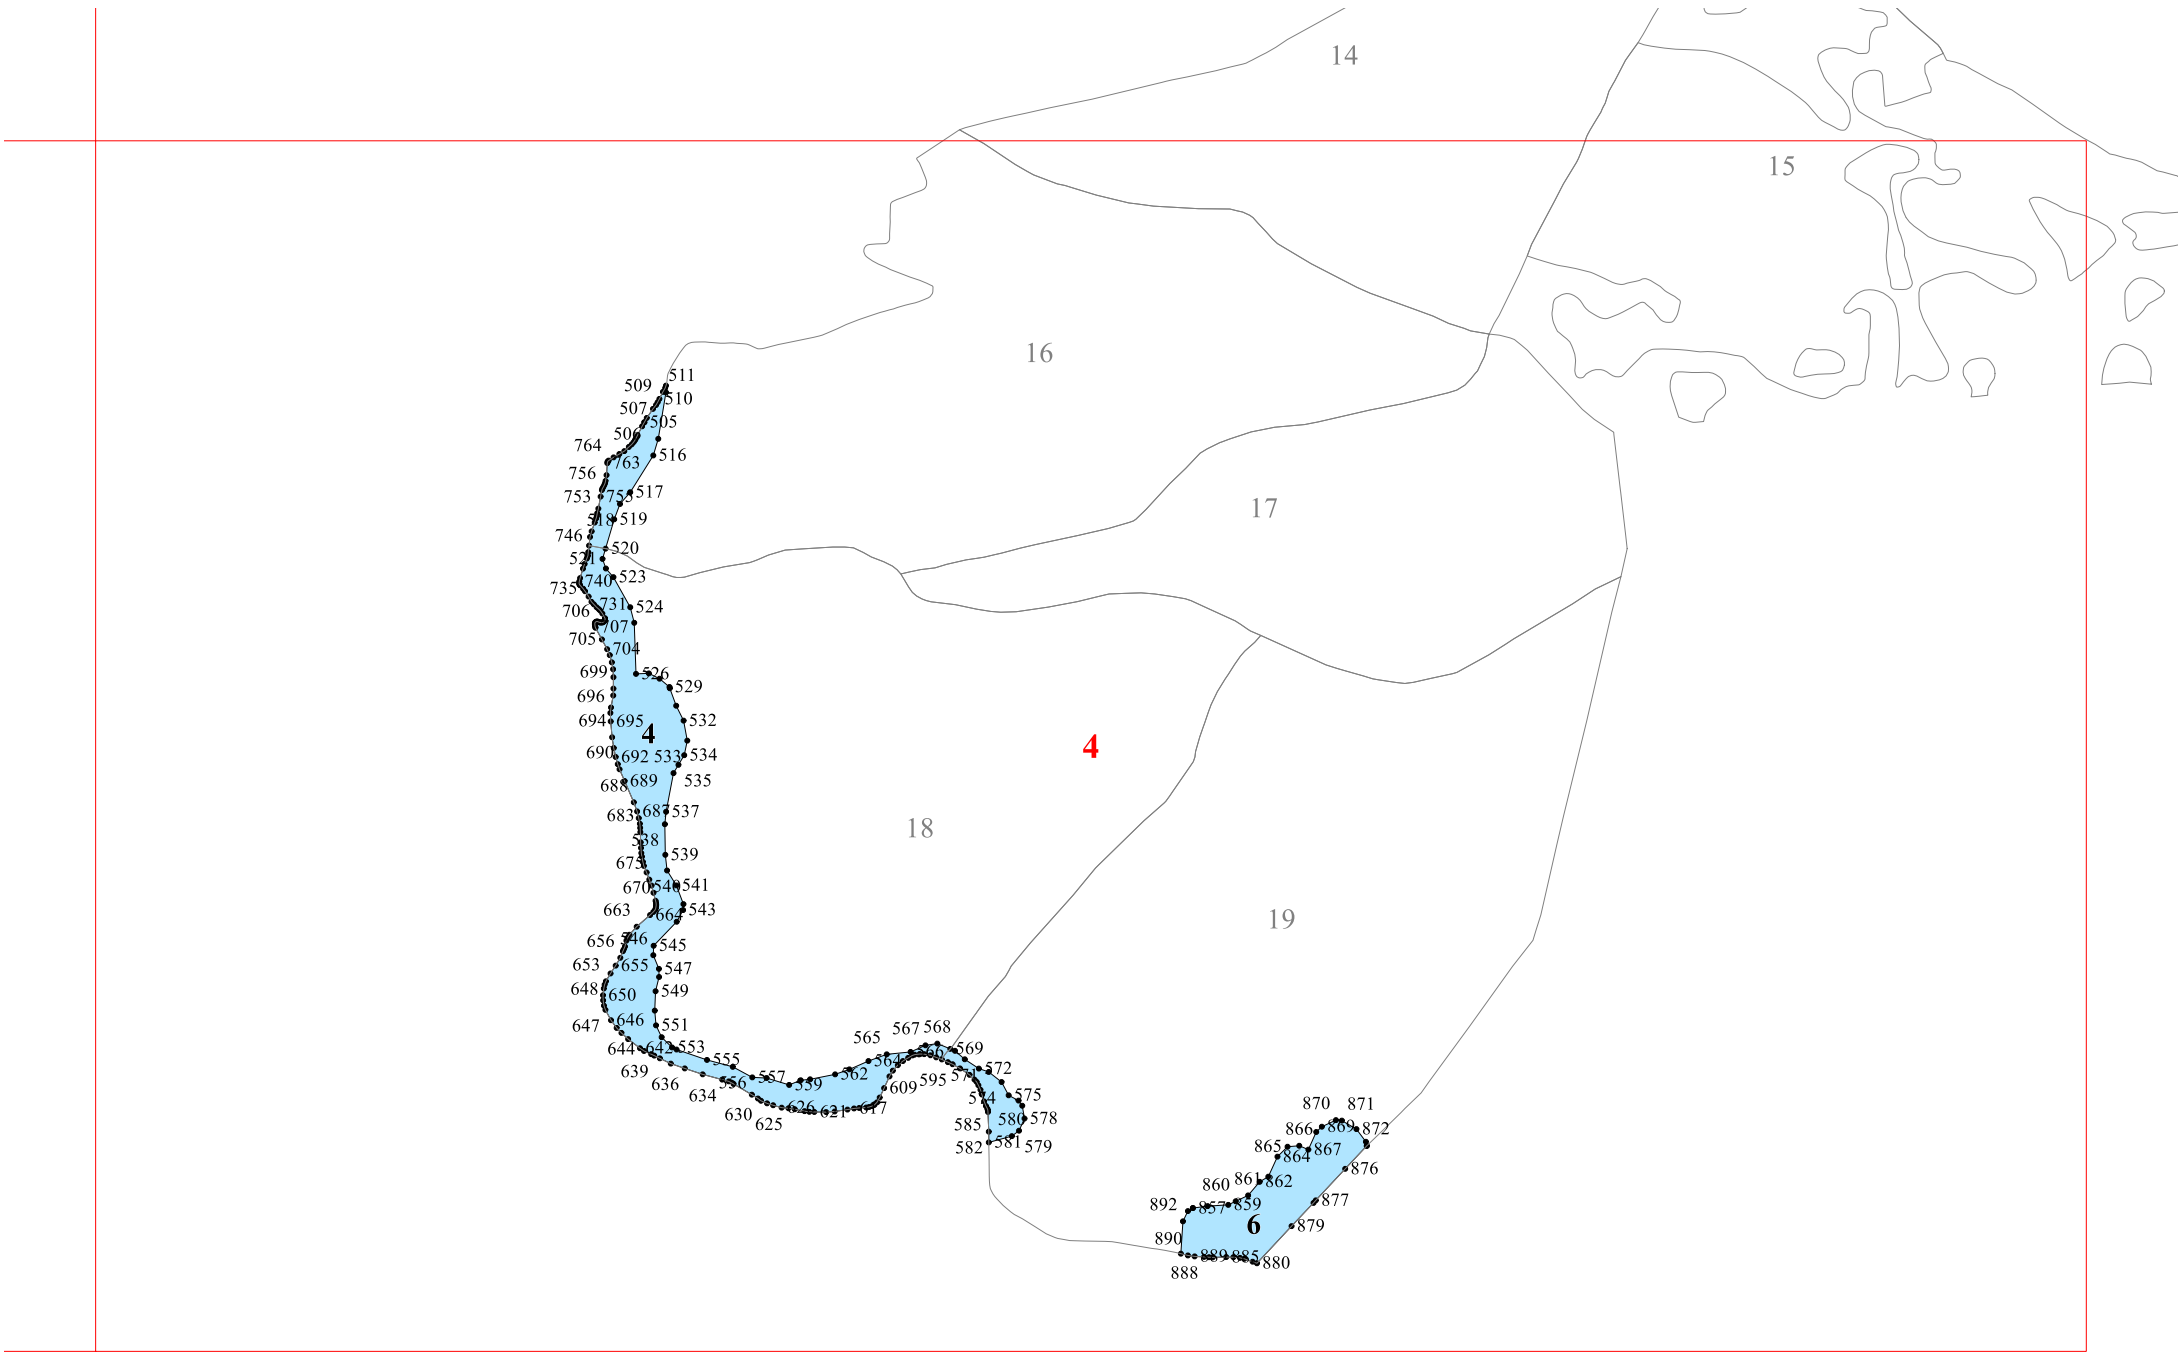

**Графическое описание местоположения границ земель,
на которых располагаются особо защитные участки
лесов «берегозащитные участки лесов»,
на территории
Унцукульского участкового лесничества
Гунибского лесничества
Республики Дагестан**

Приложение № 49 к приказу Рослесхоза
от 27.02.2023 № 210

8

3

20

- 268
- 265
- 260
- 258
- 252
- 247
- 246
- 244
- 242
- 240
- 238
- 234
- 270
- 194
- 267
- 198
- 201
- 203
- 207
- 210
- 213
- 215
- 217
- 220
- 223
- 227

- 790
- 787
- 777
- 853
- 835
- 832
- 830
- 826
- 791
- 788
- 785
- 799
- 801
- 810
- 813
- 820
- 823
- 775
- 780
- 806
- 803
- 815
- 818
- 821

509 511
507 510
505 505
764 505 516
756 763 516
753 753 517
519 519
746 519 520
520 520
735 740 523
706 731 524
705 707
699 704
696 526 529
694 695 532
690 692 533 534
688 689 535
683 687 537
678 538
673 539
670 540 541
663 662 543
656 646 545
653 655 547
648 650 549
647 646 551
644 642 553
639 636 634
630 625
565 567 568
560 569
572
575
585 580 578
582 581 579

4

870 871
866 869 872
865 864 867
876
860 861 862
877
879
892 887 859
890
889 885
888

6

5

21