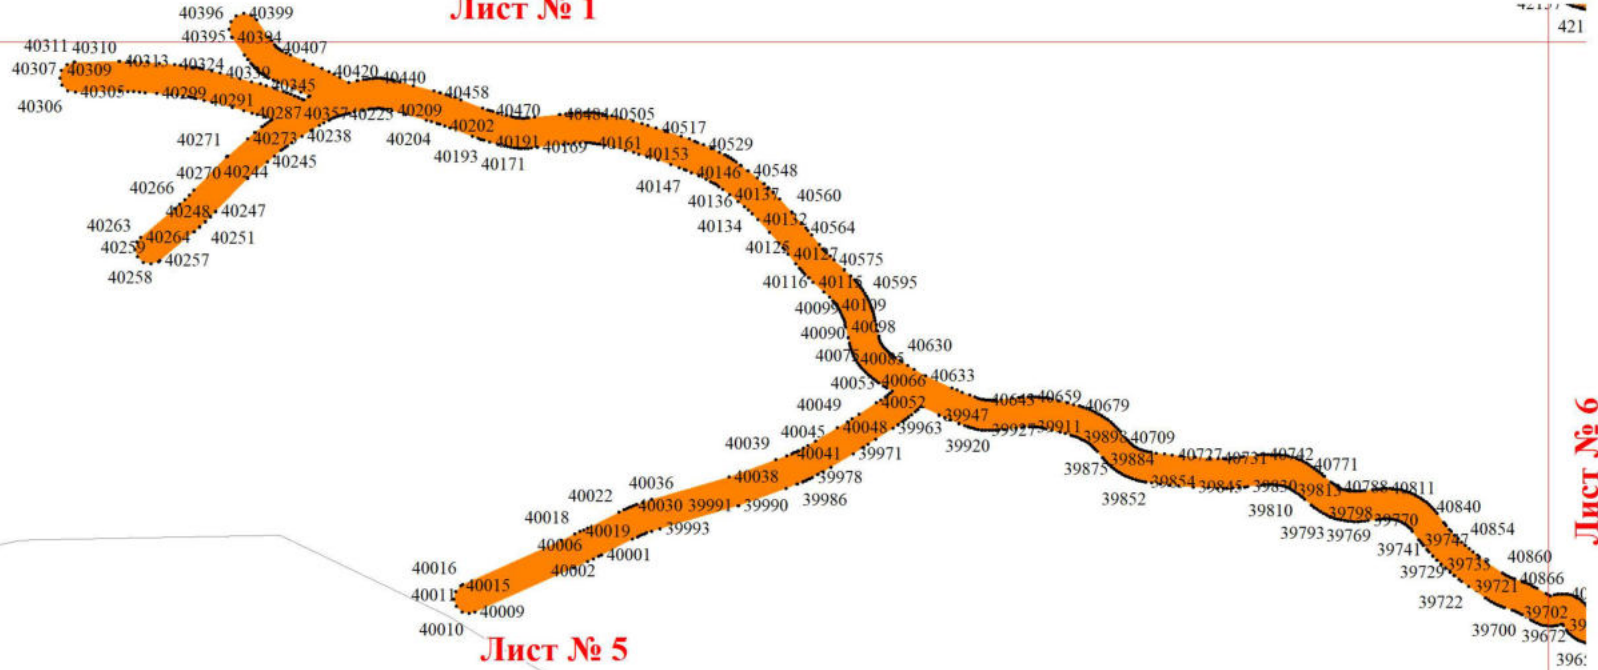

Лист № 1

Лист № 4

Лист № 6

Лист № 5

Лист № 9

33713

33710