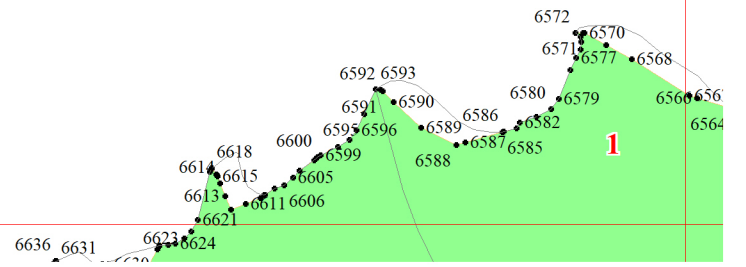

Лист № 5

Лист № 7

Лист № 6

Лист № 14