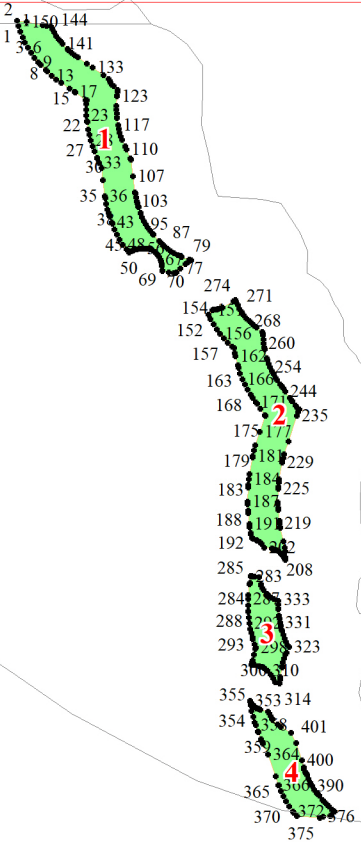

**Графическое описание местоположения границ земель, на которых  
располагаются ценные леса (запретные полосы лесов, расположенные вдоль  
водных объектов), на территории Эссовского участкового лесничества  
Быстринского лесничества Камчатского края**

Приложение № 24 к приказу Рослесхоза  
от 27.02.2023 № 222

Используемые условные знаки и обозначения:

- 25 Границы и номера лесных кварталов
- 7      Номера участков
- 10 ●    Номера характерных точек границ объекта
- Лист №1 Границы и номера листов
- Границы категорий защитных лесов

480

481

**Лист № 1**

507 505  
506  
**Лист № 2**

**Лист № 1**

**Лист № 2**

500