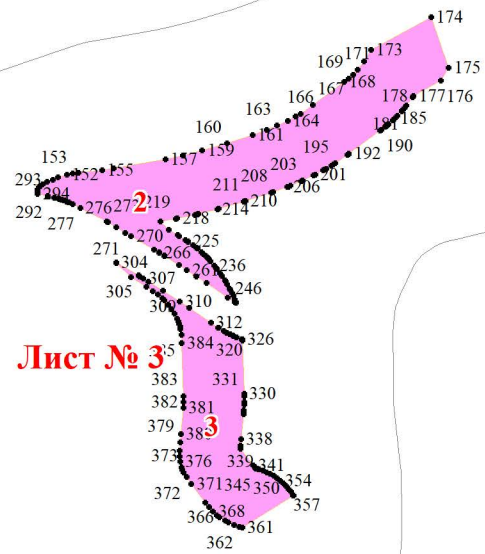

Приложение № 63 к приказу Рослесхоза
от 27.02.2023 № 221

Используемые условные знаки и обозначения:

- 25 Границы и номера лесных кварталов
- 7 Номера участков
- 10 ● Номера характерных точек границ объекта
- Лист №1 Границы и номера листов
- Границы особо защитных участков лесов

Лист № 1

Лист № 2

403 405 400 Лист № 5 532

Лист № 1

Лист № 3

Лист № 2

Лист № 6

Лист № 3