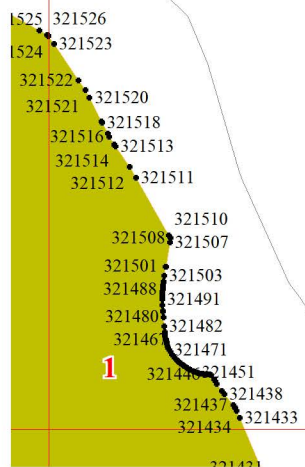

Лист № 2

Лист № 3

Лист № 7