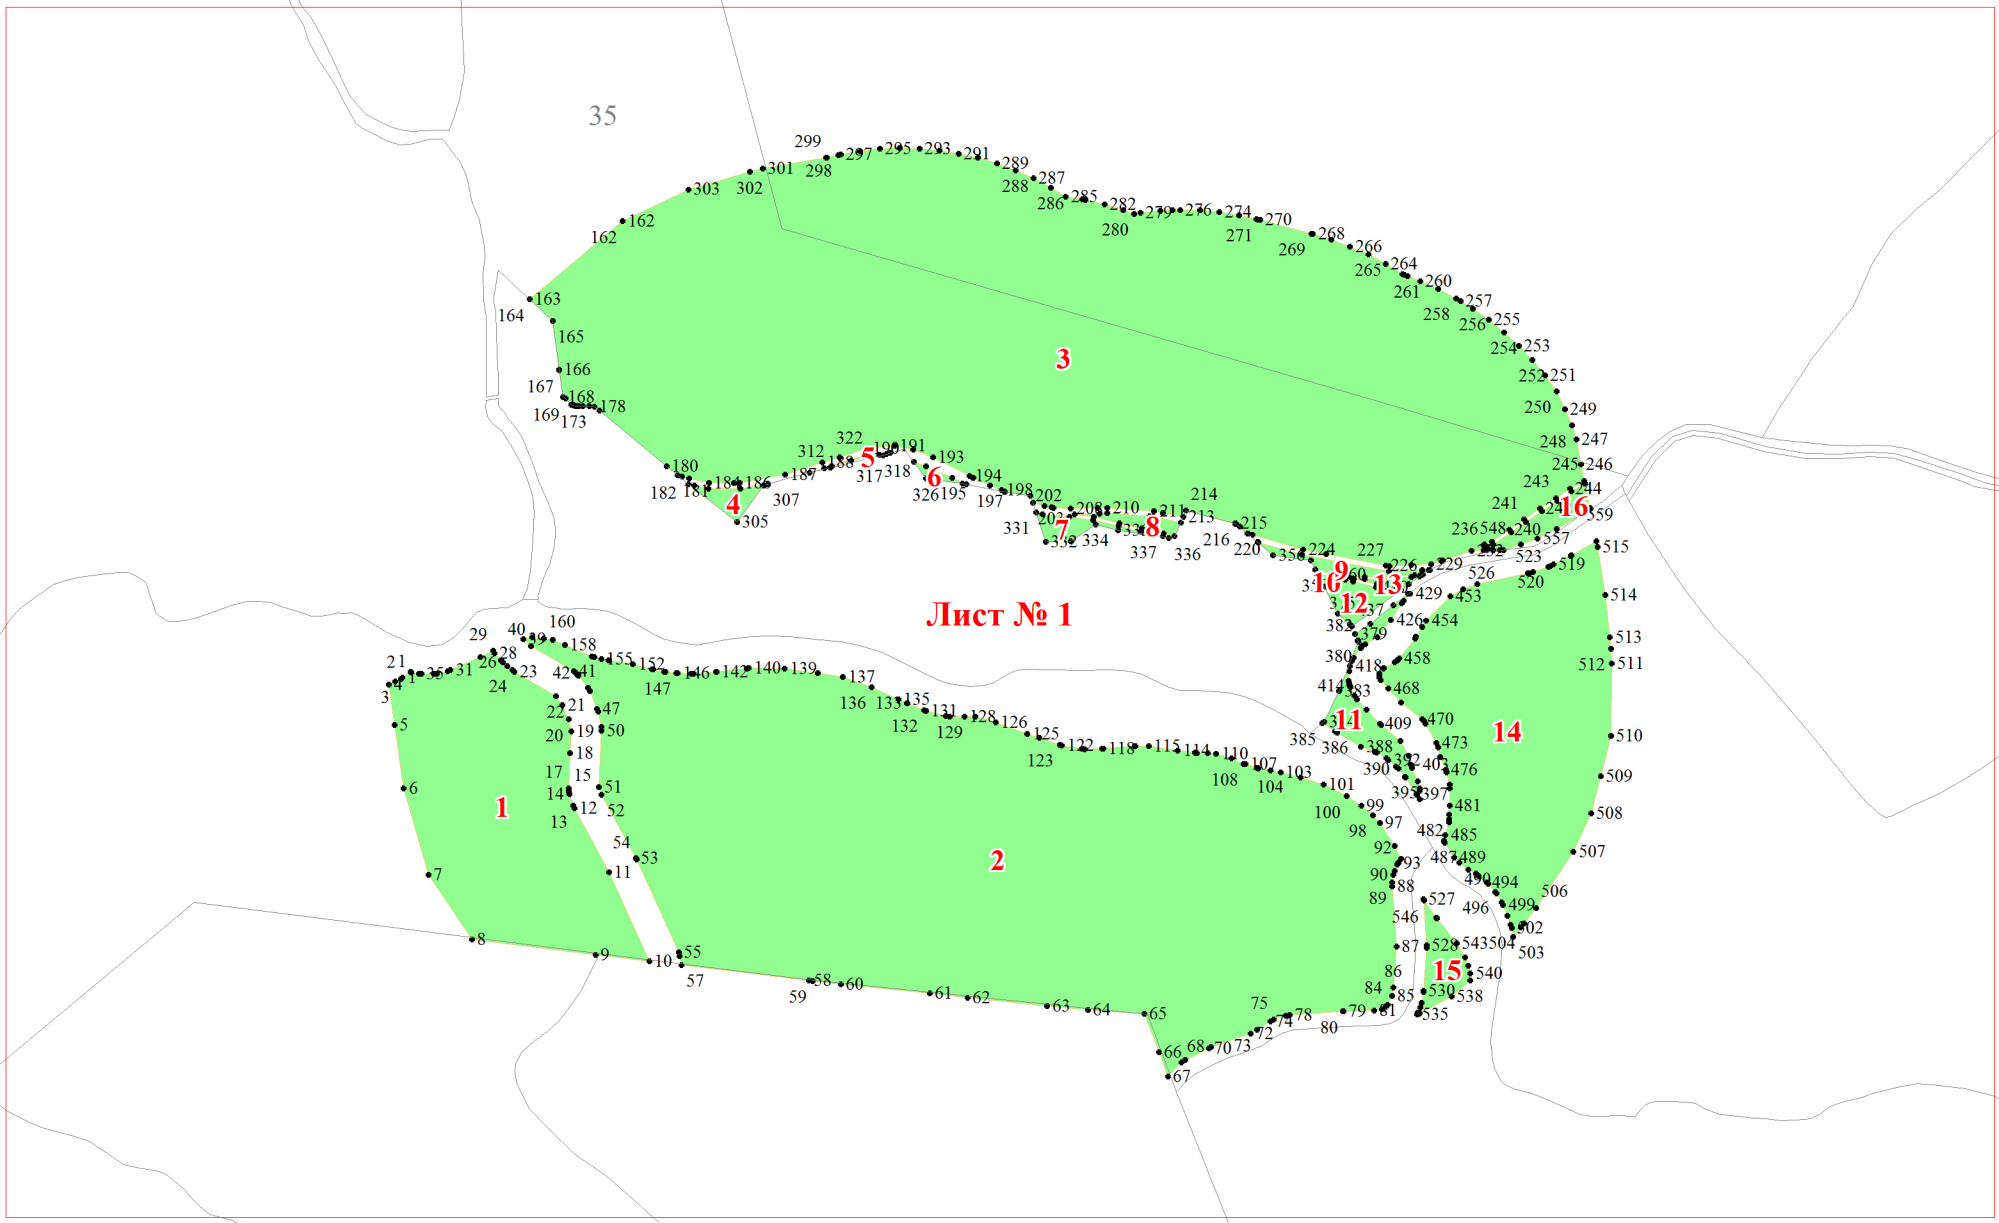

**Графическое описание местоположения границ земель, на которых
располагаются особо защитные участки лесов «участки лесов вокруг
сельских населенных пунктов и садовых товариществ», на территории
Анавгайского участкового лесничества Быстринского лесничества
Камчатского края**

Приложение № 47 к приказу Рослесхоза
от 27.02.2023 № 222

Используемые условные знаки и обозначения:

- 25 Границы и номера лесных кварталов
- 7 Номера участков
- 10 ● Номера характерных точек границ объекта
- Лист № 1 Границы и номера листов
- Границы особо защитных участков лесов

Лист № 1