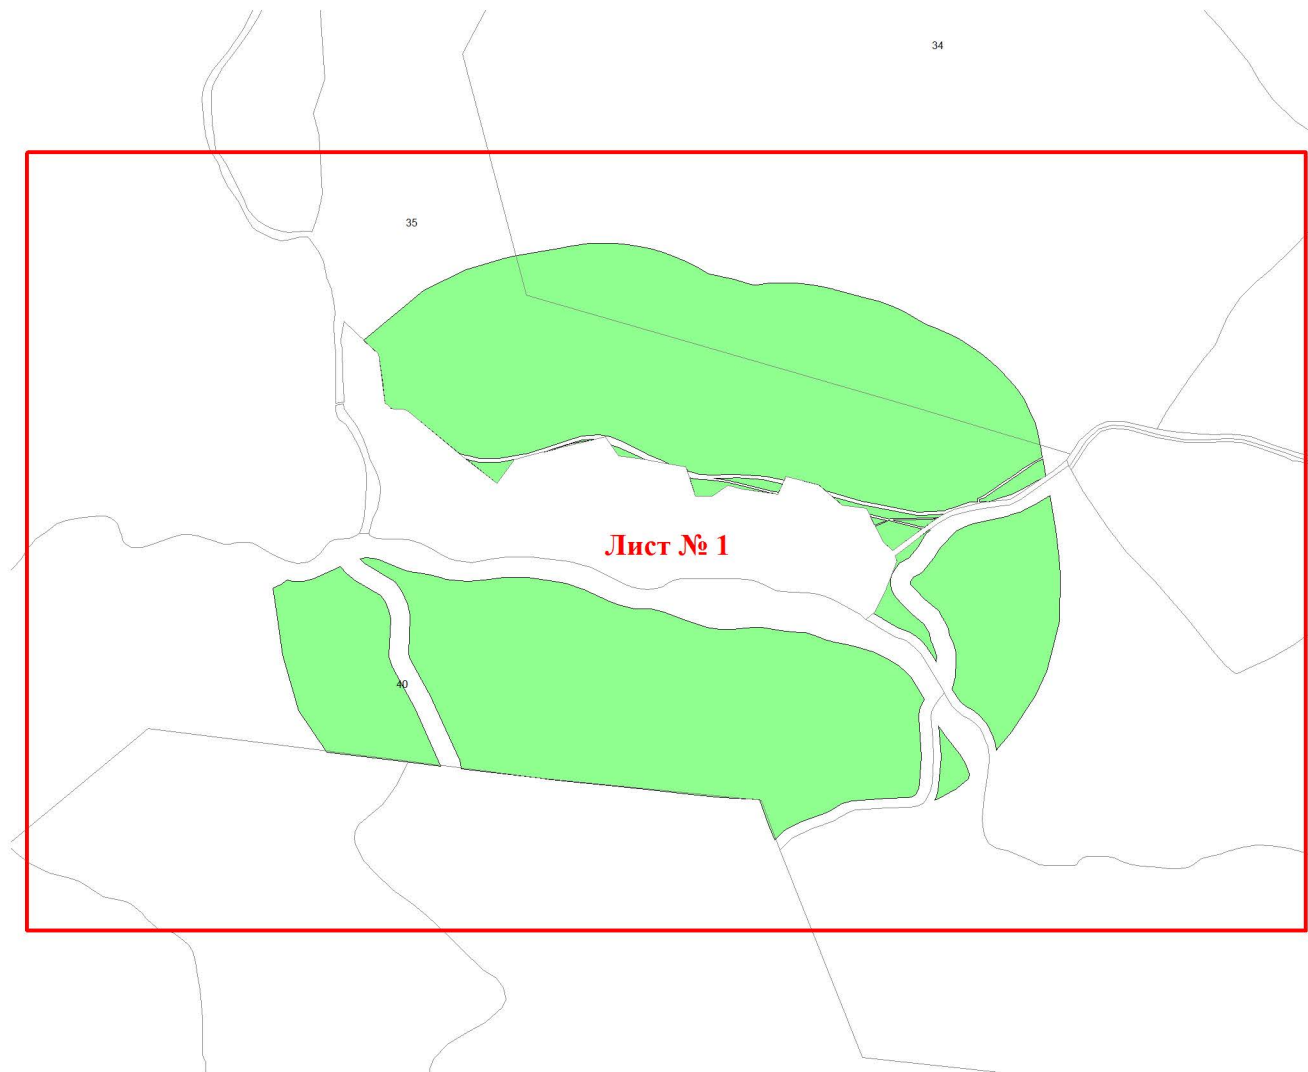

**Графическое описание местоположения границ земель, на которых
располагаются особо защитные участки лесов «участки лесов вокруг
сельских населенных пунктов и садовых товариществ», на территории
Анавгайского участкового лесничества Быстринского лесничества
Камчатского края**

Приложение № 47 к приказу Рослесхоза
от 27.02.2023 № 222

Используемые условные знаки и обозначения:

- 25 Границы и номера лесных кварталов
- 7 Номера участков
- 10 ● Номера характерных точек границ объекта
- Лист № 1 Границы и номера листов
- Границы особо защитных участков лесов