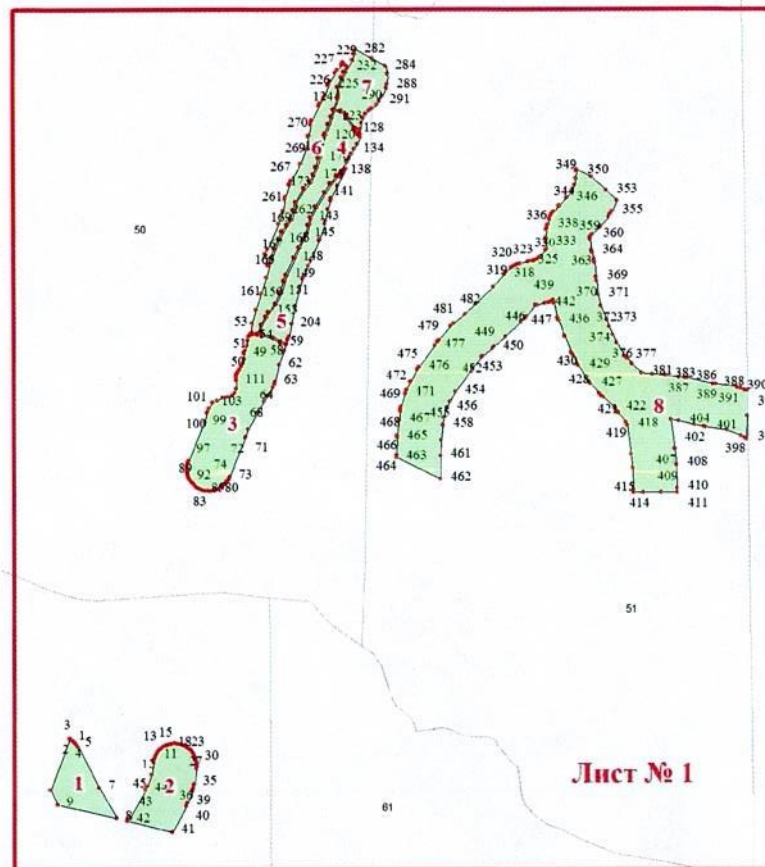

**Графическое описание местоположения границ земель,
на которых располагаются лесные участки, исключаемые из границ земель,
на которых располагаются особо защитные участки лесов «берегозащитные участки лесов»,
на территории Александровского участкового лесничества
Александровского лесничества Сахалинской области**

Приложение № 12 к приказу Рослесхоза
от 28.11.2024 № 893

Лист № 1

Используемые условные знаки и обозначения:

- 25 Границы и номера лесных кварталов
- 7 Номера участков
- 10 ● Номера характерных точек границ объекта
- Лист №1 Границы и номера листов
- Границы особо защитных участков лесов