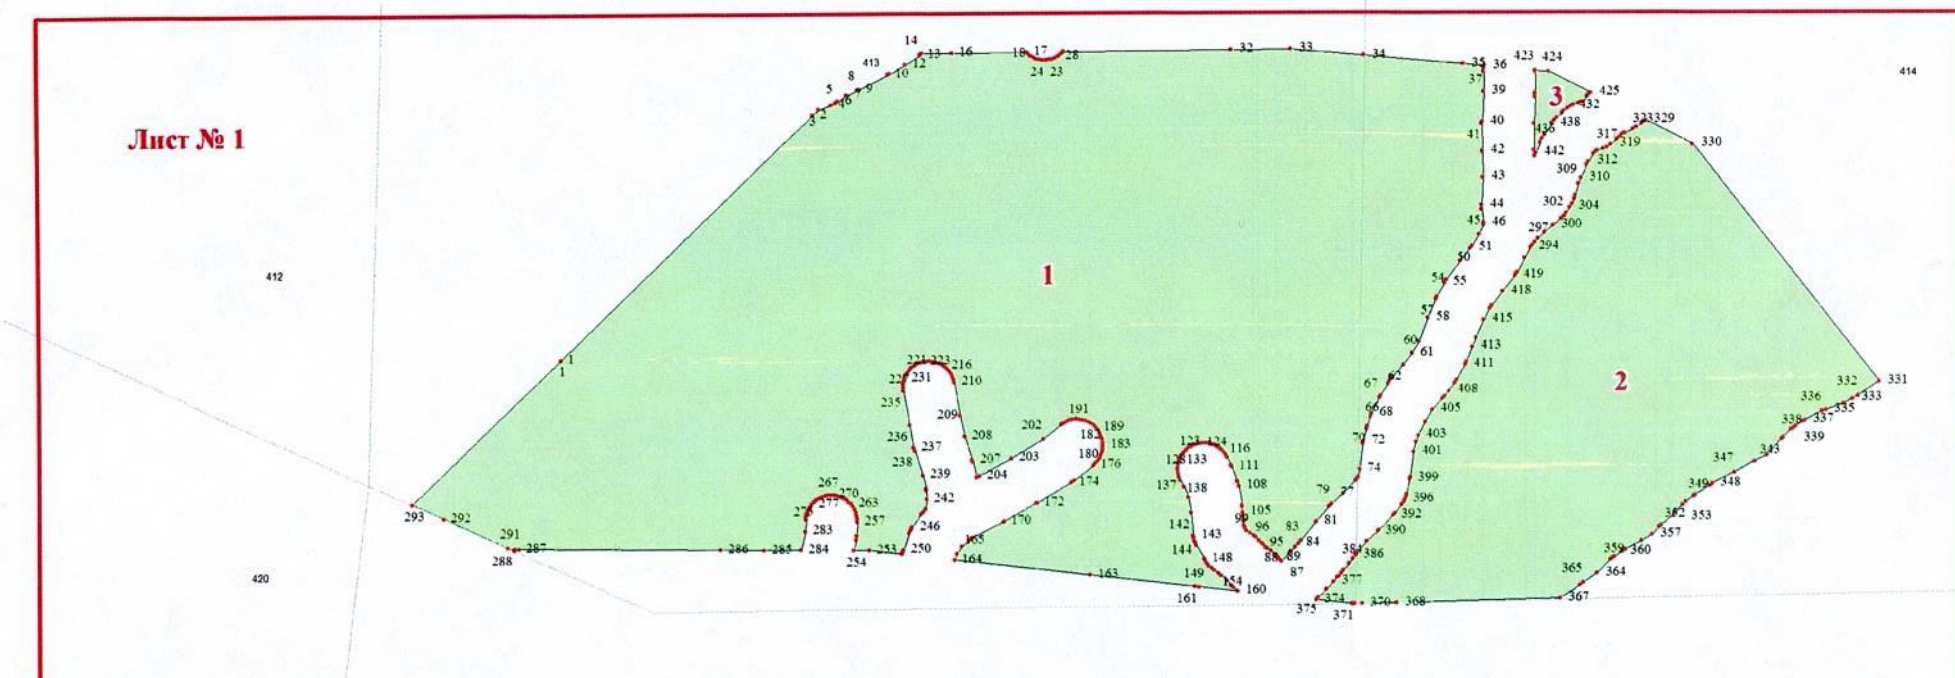

Графическое описание местоположения границ земель, на которых  
располагаются эксплуатационные леса, на территории  
Хознского участкового лесничества Александровского лесничества  
Сахалинской области

Приложение № 6 к приказу Рослесхоза  
от 29.11.2024 № 897

Используемые условные знаки и обозначения:

- 25 Границы и номера лесных кварталов
- 7 Номера участков
- 10 • Номера характерных точек границ объекта
- Лист № 1 Границы и номера листов
- Границы категорий защитных лесов