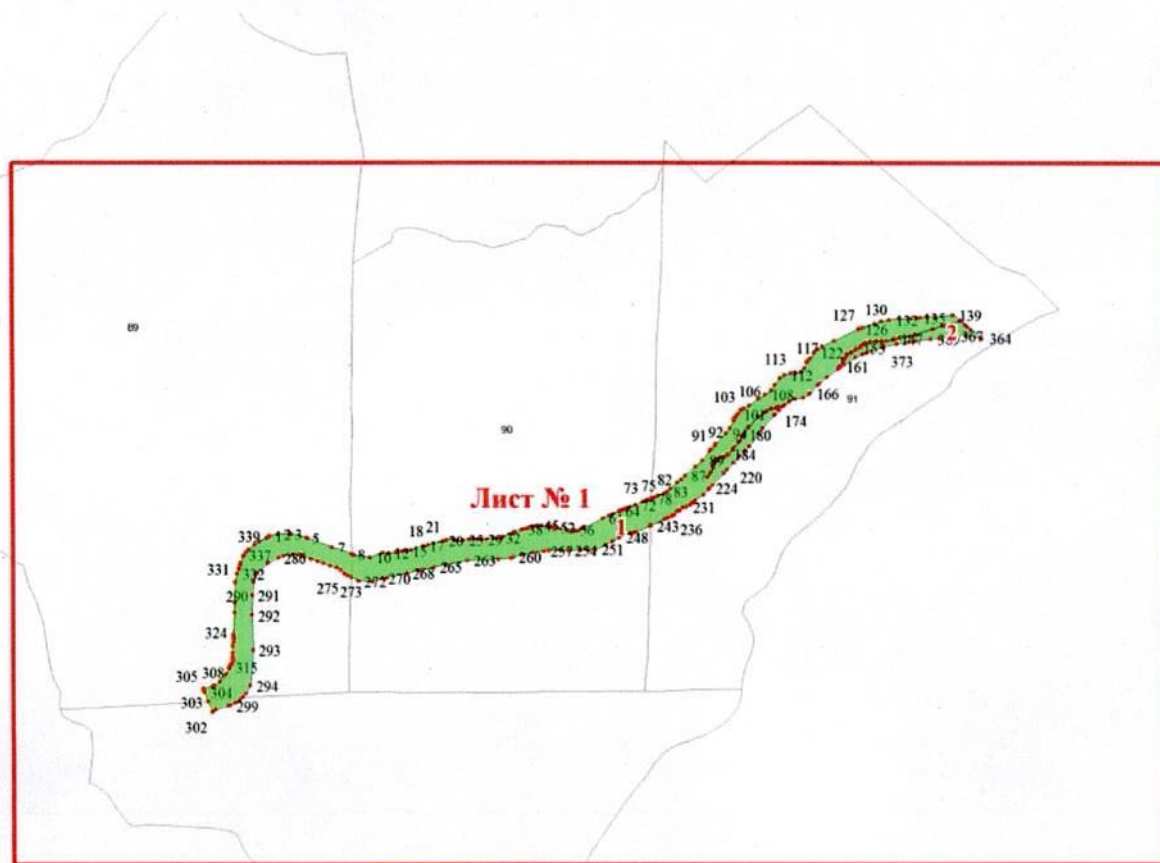

**Графическое описание местоположения границ земель, на которых
располагаются лесные участки, исключаемые из границ земель, на которых
располагаются особо защитные участки лесов «водоохранные зоны»,
на территории Углегорского (часть 3 (б.Краснопольское))
участкового лесничества Углегорского лесничества
Сахалинской области**

Приложение № 9 к приказу Рослесхоза
от 04.11.2024 № 277

Используемые условные знаки и обозначения:

- 25 Границы и номера лесных кварталов
- 7 Номера участков
- 10 Номера характерных точек границ объекта
- Лист № 1 Границы и номера листов
- Границы особо защитных участков лесов