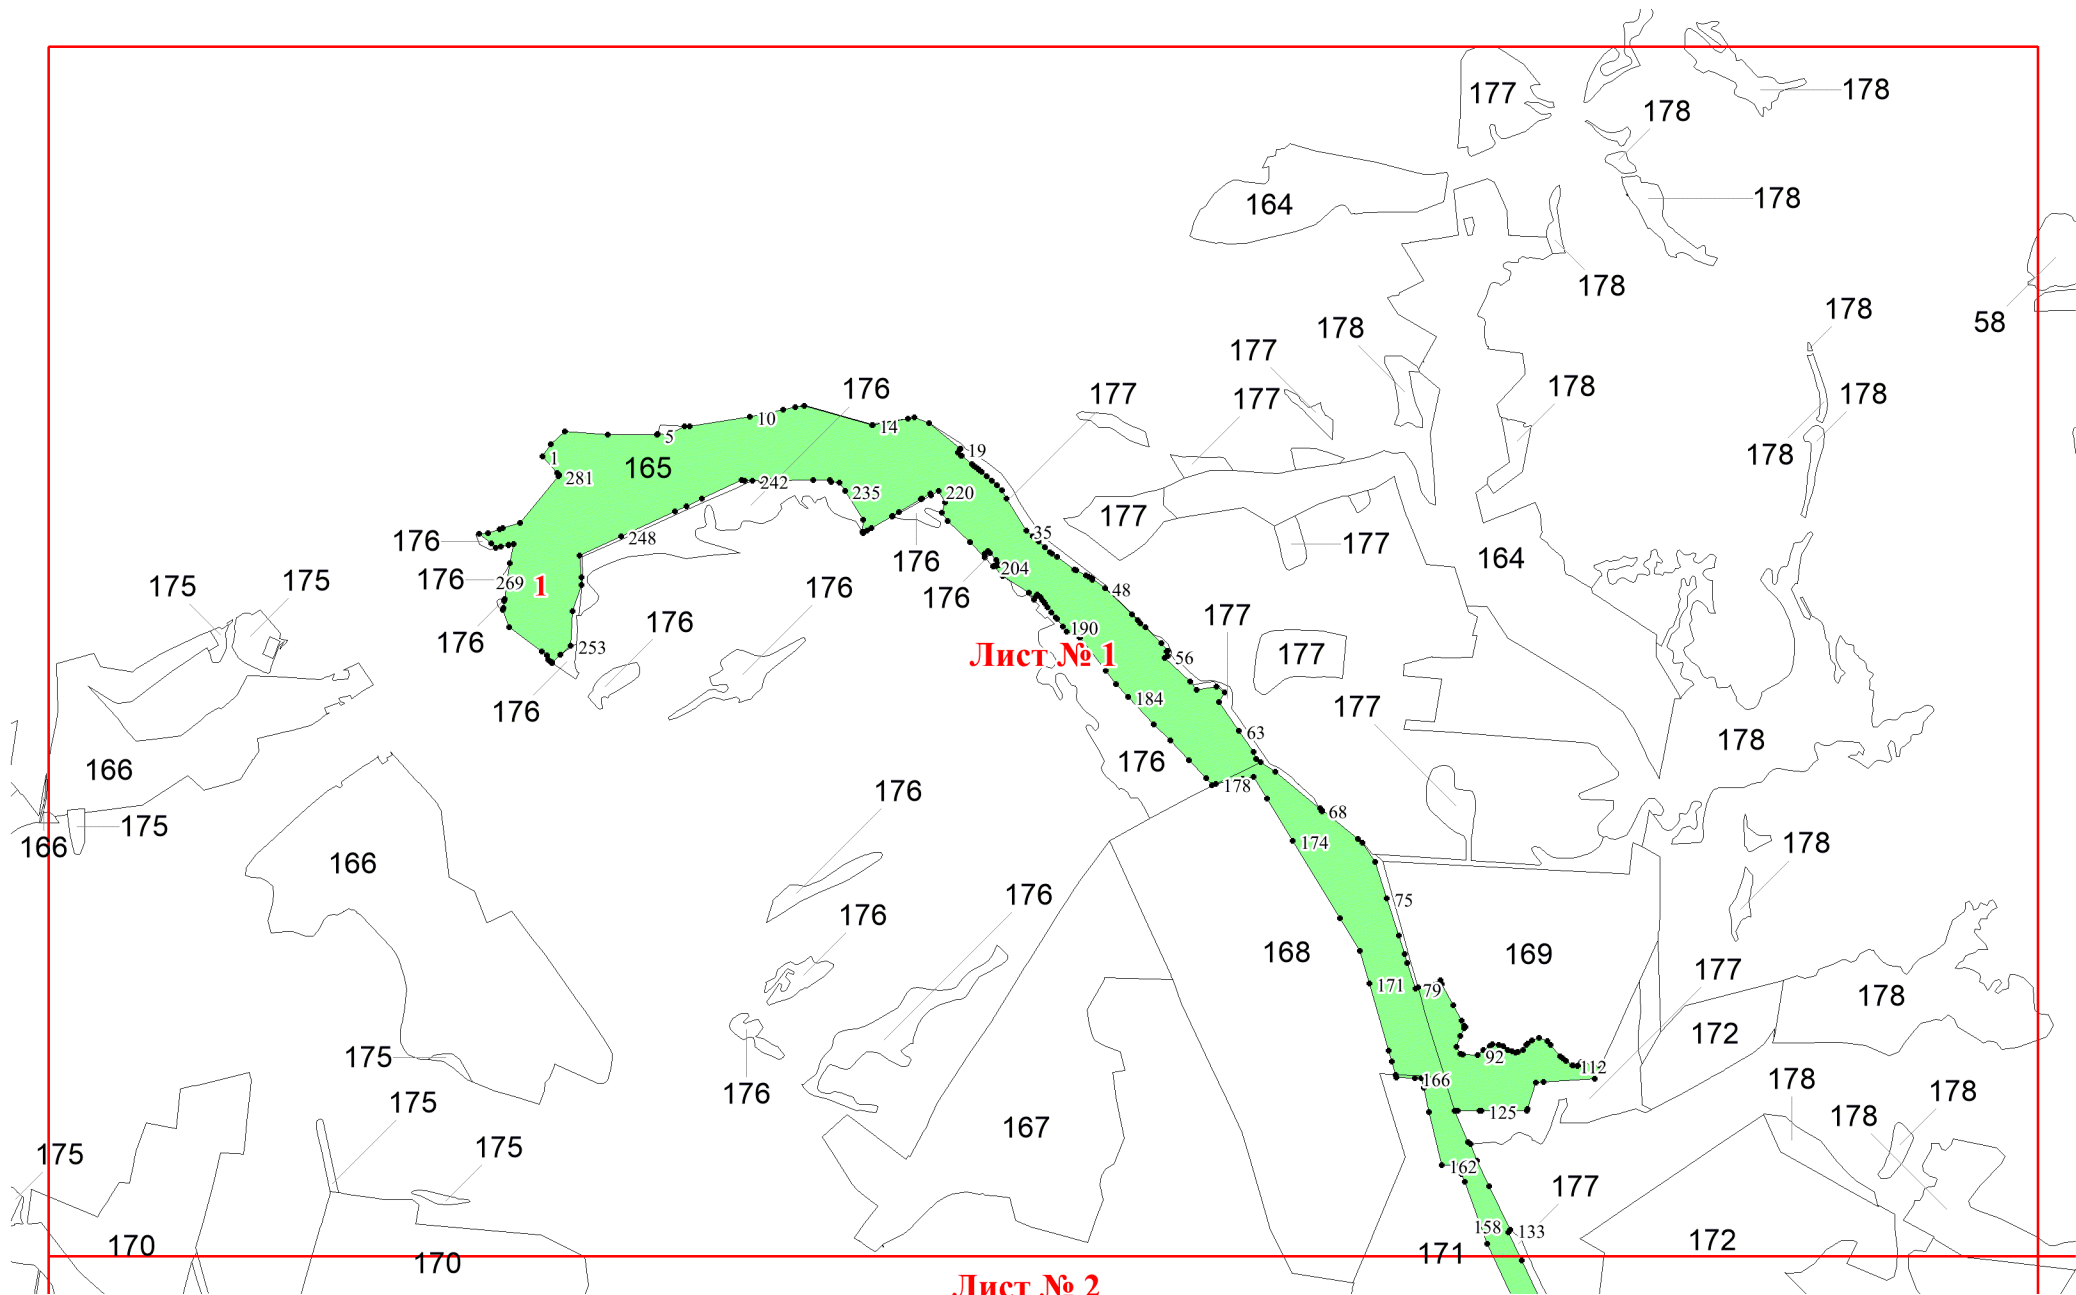

**Графическое описание местоположения
границ земель, на которых
располагаются леса, расположенные на
особо охраняемых природных
территориях, на территории
Высокогорского участкового
лесничества Пригородного лесничества
Республики Татарстан**

Приложение № 2 к приказу Рослесхоза
от 01.11.2024 № 823

Используемые условные знаки и обозначения:

- 25 Границы и номера лесных кварталов
- 7 Номера участков
- 10 • Номера характерных точек границ объекта
- Лист №1 Границы и номера листов
- Границы категорий защитных лесов

Лист № 3

Лист № 4

Лист № 9