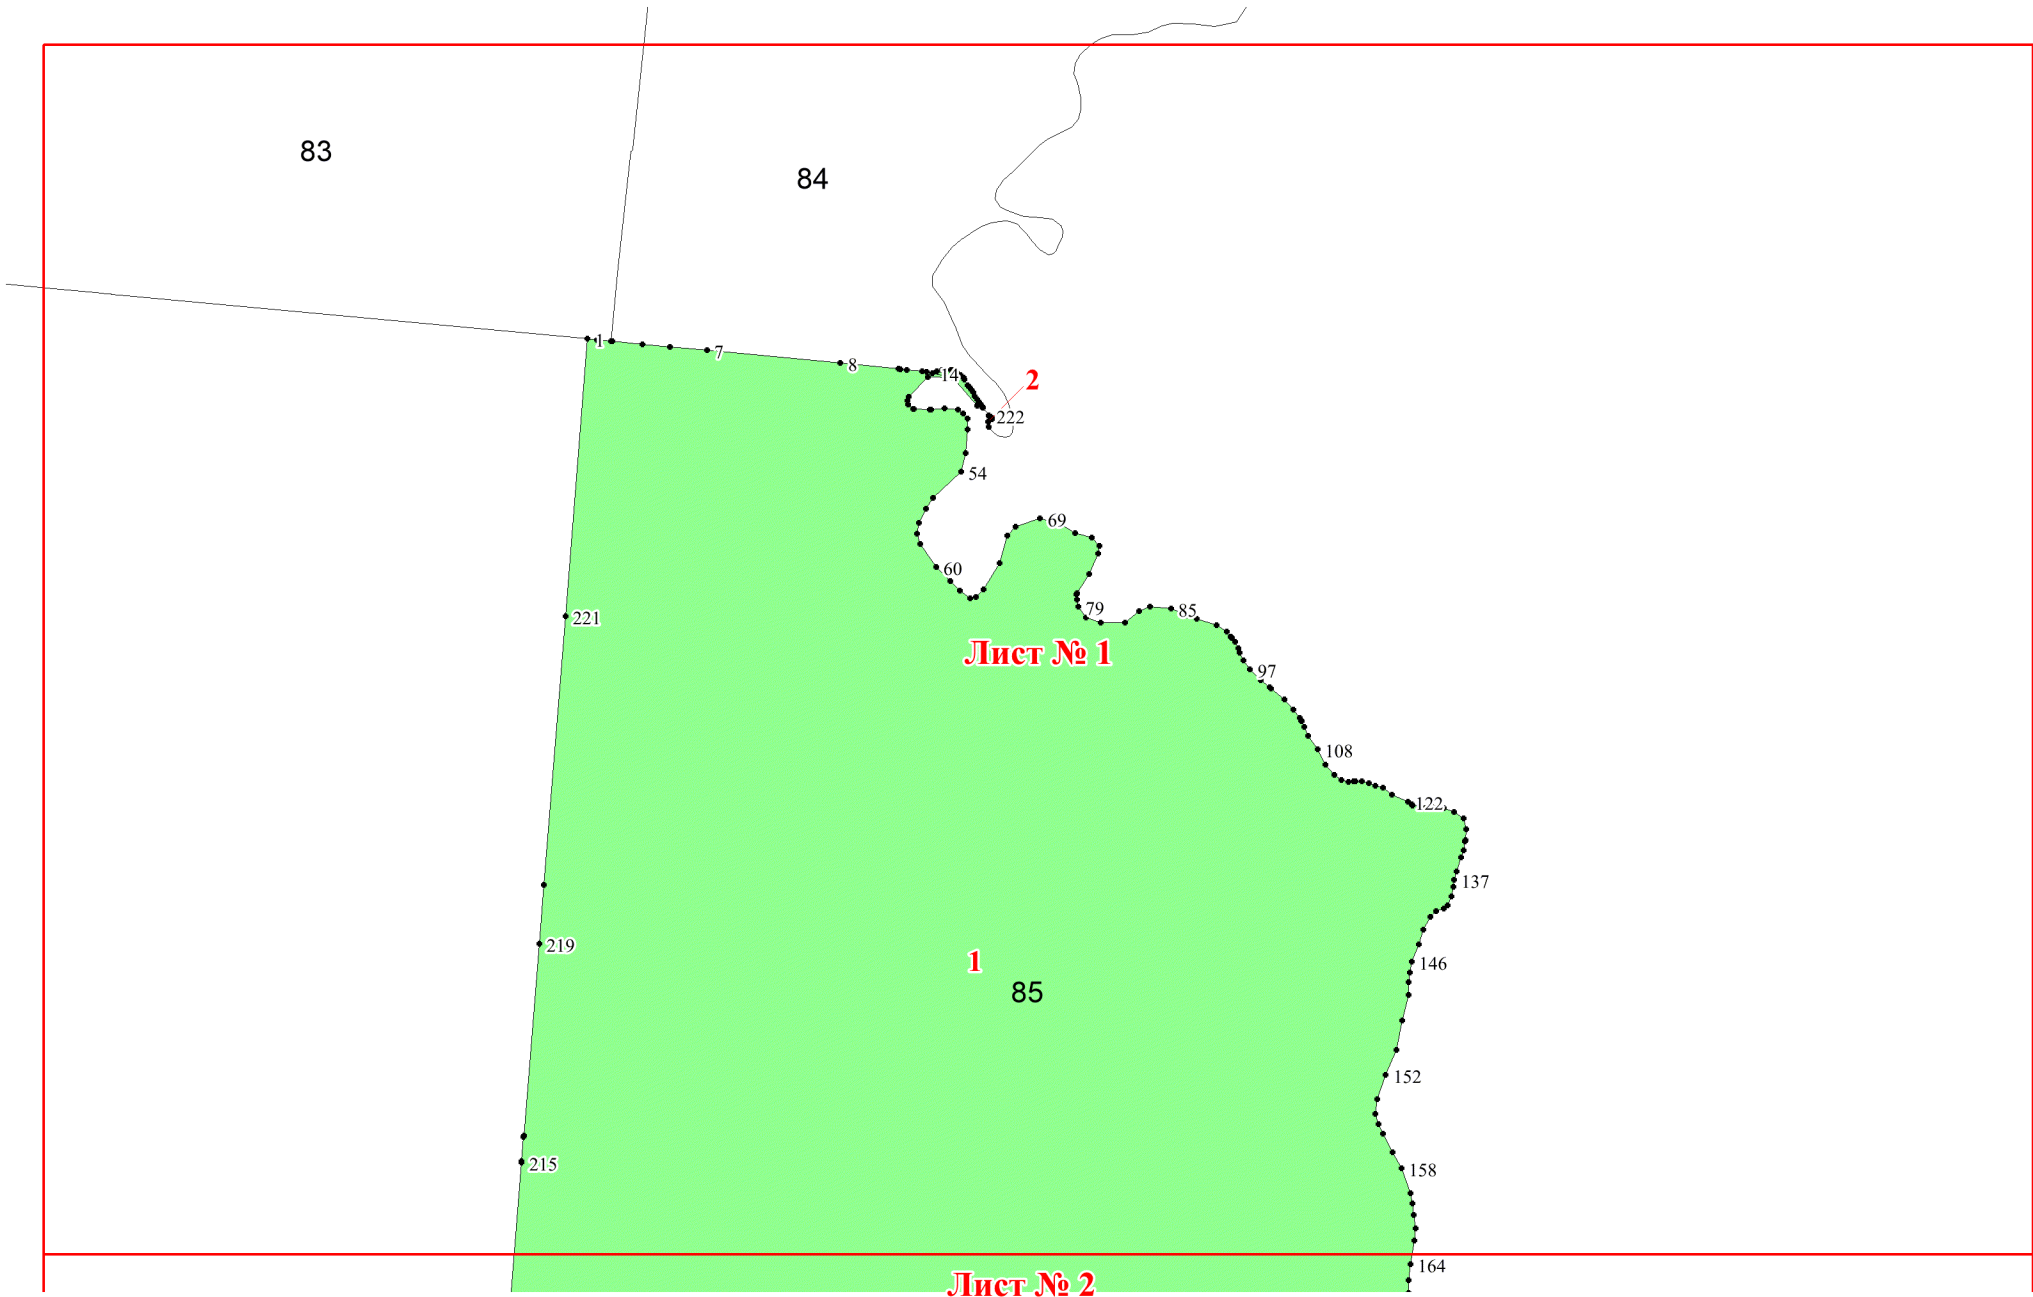

**Графическое описание местоположения
границ земель, на которых
располагаются леса, расположенные на
особо охраняемых природных
территориях, на территории Сийского
участкового лесничества Карпогорского
лесничества Архангельской области**

Приложение № 78 к приказу Рослесхоза
от 20.09.2024 № 689

Используемые условные знаки и обозначения:

- 25 Границы и номера лесных кварталов
- 7 Номера участков
- 10 ● Номера характерных точек границ объекта
- Лист №1 Границы и номера листов
- Границы категорий защитных лесов