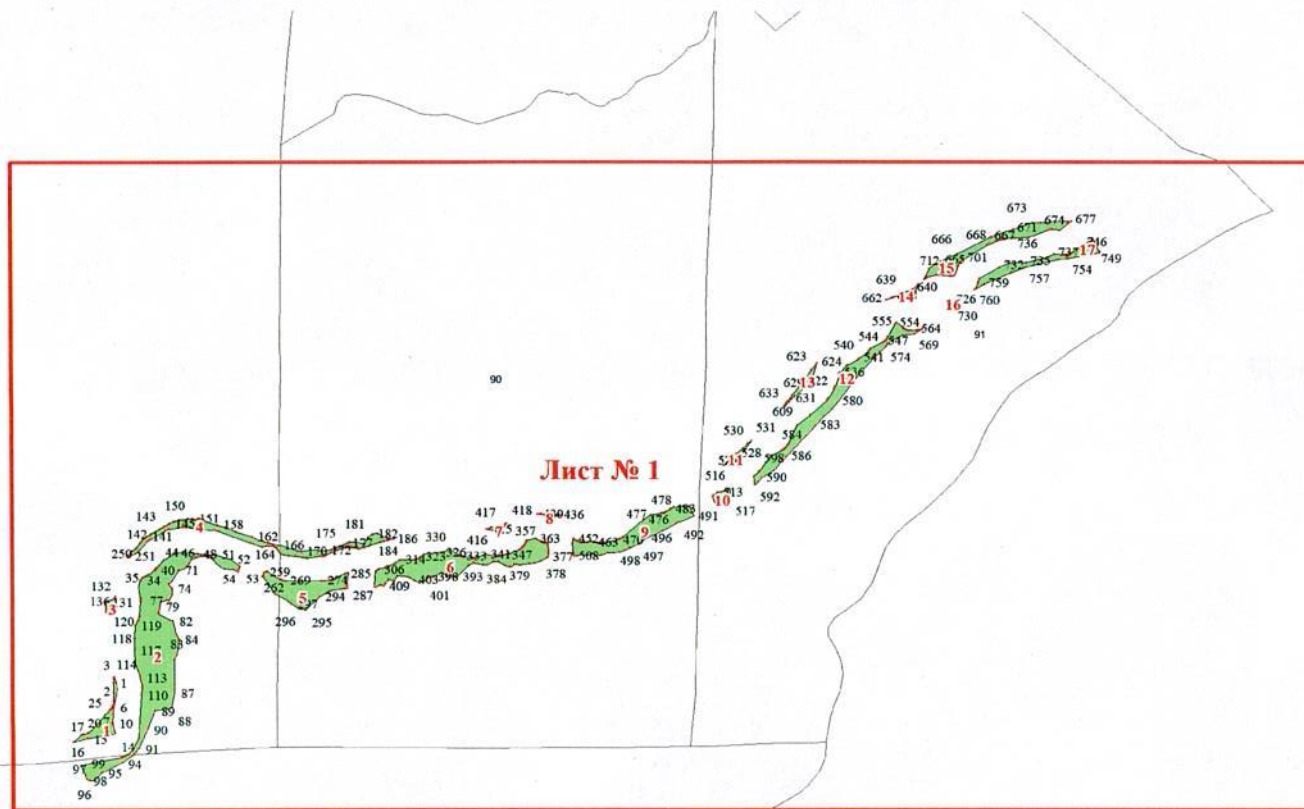

Графическое описание местоположения границ земель, на которых  
располагаются эксплуатационные леса, на территории Углегорского  
(часть 3 (б.Краснопольское)) участкового лесничества Углегорского лесничества  
Сахалинской области

Приложение № 6 к приказу Рослесхоза  
от 01.11.2024 № 81X

Используемые условные знаки и обозначения:

- 25 Границы и номера лесных кварталов
- 7 Номера участков
- 10 • Номера характерных точек границ объекта
- Лист № 1 Границы и номера листов
- Границы эксплуатационных лесов