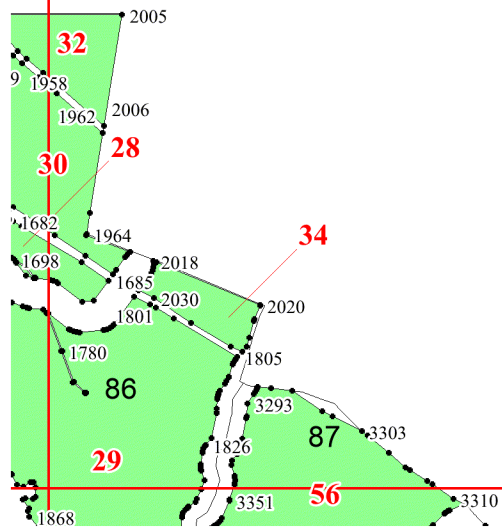

Приложение № 107 к приказу Рослесхоза
от 20.09.2024 № 689

Используемые условные знаки и обозначения:

- 25 Границы и номера лесных кварталов
- 7 Номера участков
- 10 ● Номера характерных точек границ объекта
- Лист №1 Границы и номера листов
- Границы особо защитных участков лесов

Лист № 1

Лист № 2

Лист № 4

Лист № 2

Лист № 3

Лист № 6

Лист № 6

Лист № 7