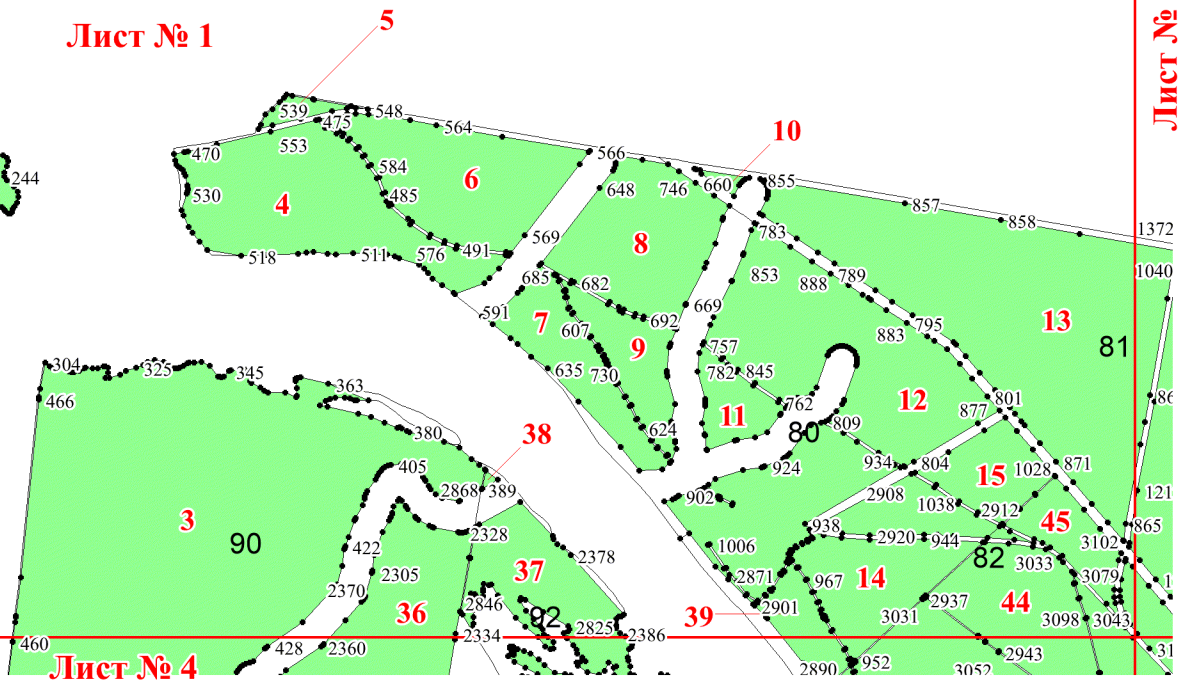

**Графическое описание местоположения
границ земель, на которых
располагаются особо защитные участки
лесов «особо охраняемые части особо
охраняемых природных территорий»,
на территории Карпогорского сельского
участкового лесничества Карпогорского
лесничества Архангельской области**

Приложение № 107 к приказу Рослесхоза
от 20.09.2024 № 689

Используемые условные знаки и обозначения:

- 25 Границы и номера лесных кварталов
- 7 Номера участков
- 10 ● Номера характерных точек границ объекта
- Лист №1 Границы и номера листов
- Границы особо защитных участков лесов

Лист № 1

Лист № 2

Лист № 4

Лист № 2

Лист № 3

Лист № 6

Лист № 6

Лист № 7