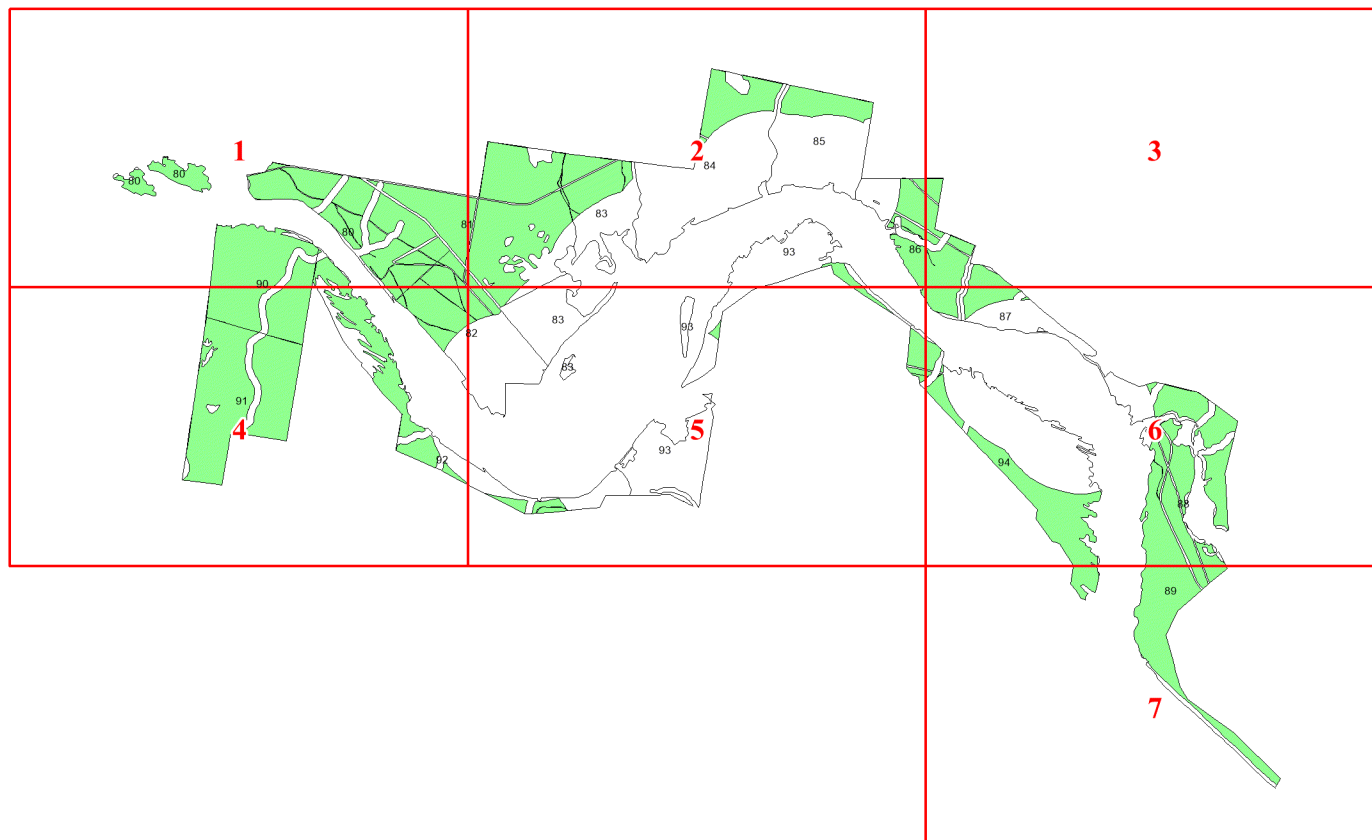

**Графическое описание местоположения
границ земель, на которых
располагаются особо защитные участки
лесов «особо охраняемые части особо
охраняемых природных территорий»,
на территории Карпогорского сельского
участкового лесничества Карпогорского
лесничества Архангельской области**

Приложение № 107 к приказу Рослесхоза
от 20.09.2024 № 689

Используемые условные знаки и обозначения:

- 25 Границы и номера лесных кварталов
- 7 Номера участков
- 10 ● Номера характерных точек границ объекта
- Лист №1 Границы и номера листов
- Границы особо защитных участков лесов

Лист № 1

Лист № 2

Лист № 4

Лист № 2

Лист № 3

Лист № 6

Лист № 6

Лист № 7