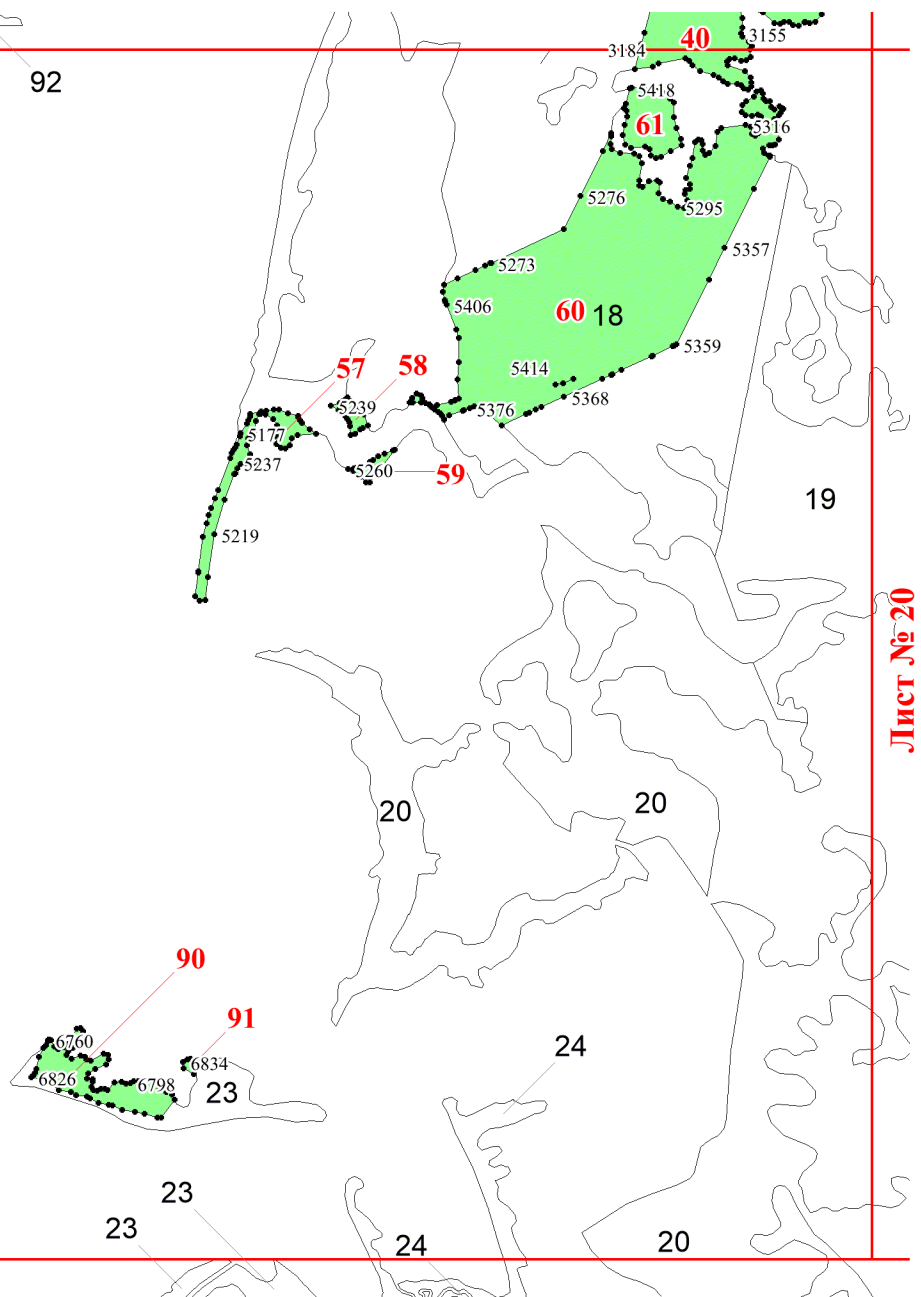

Лист № 19

Лист № 18

Лист № 20