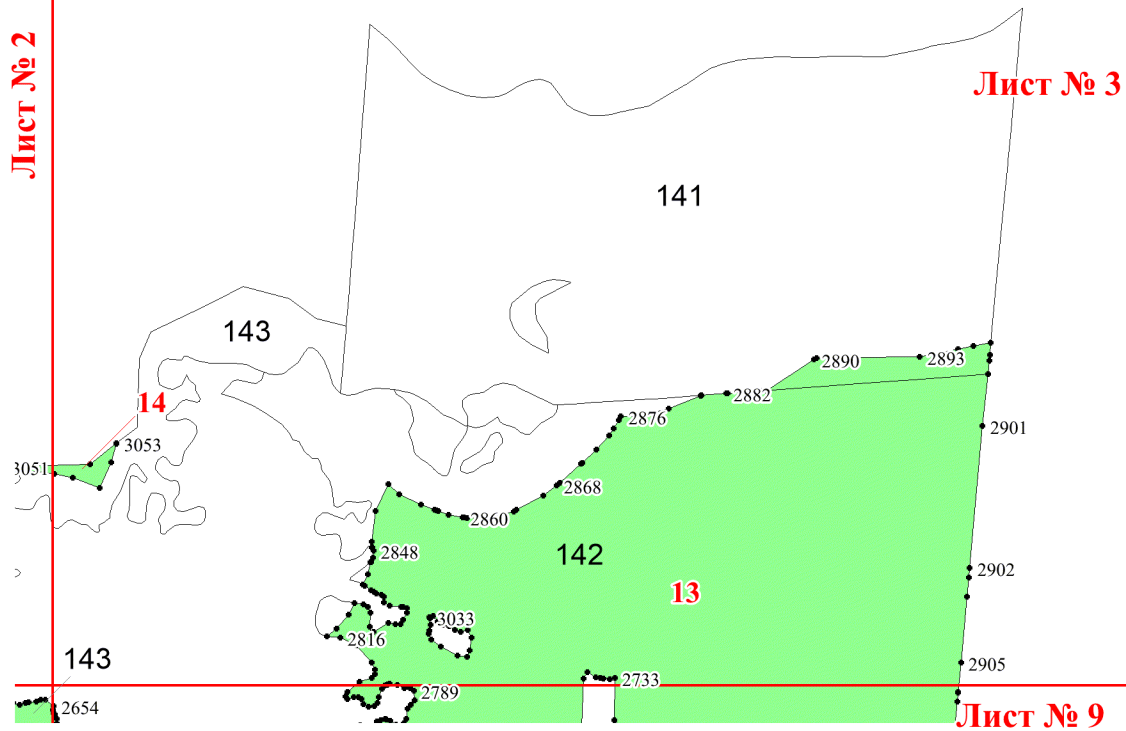

Лист № 2

Лист № 3

Лист № 4

Лист № 9