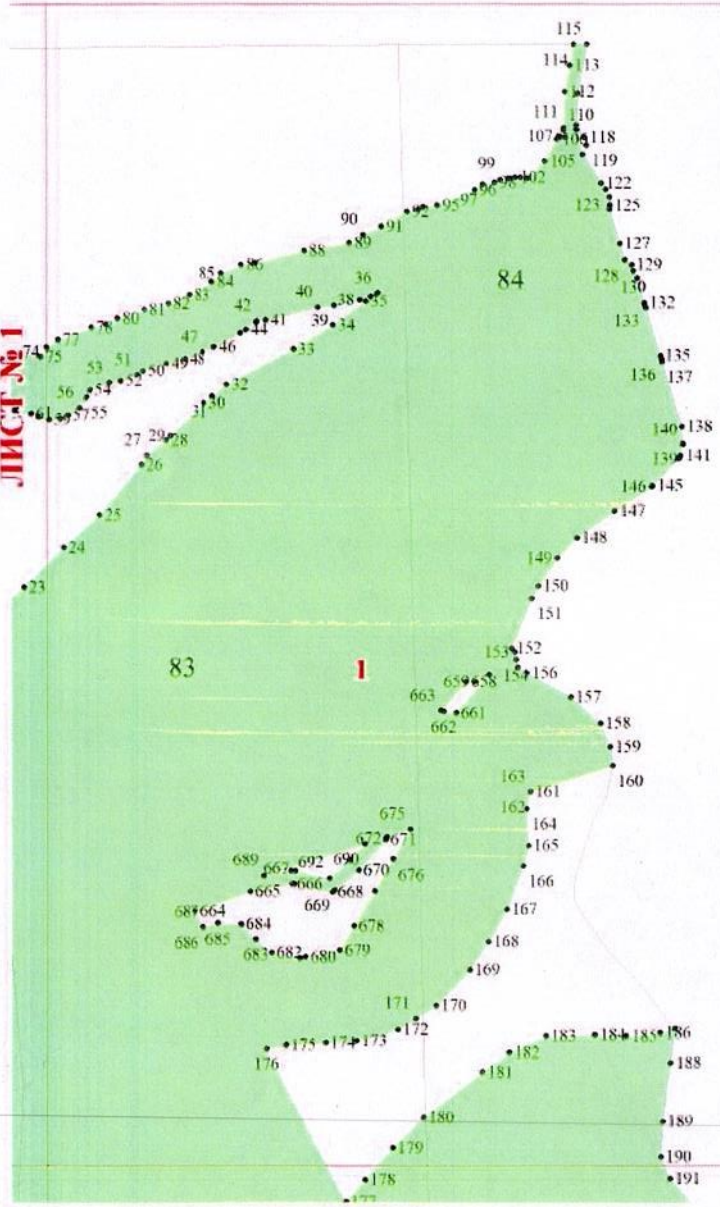

Графическое описание местоположения границ земель, на которых  
располагаются эксплуатационные леса, на территории  
Калтанского участкового лесничества (Малиновское урочище)

Приложение № 4 к приказу Рослесхоза  
от 02.11.2024 № 832

Кузедеевского лесничества  
Кемеровской области - Кузбасса

Используемые условные знаки и обозначения:

- 25 Границы и номера лесных кварталов
- 7 Номера участков
- 10 • Номера характерных точек границ объекта
- Лист № 1 Границы и номера листов
- Границы эксплуатационных лесов

Лист № 1

81

82

Лист № 2

Лист № 3

I

ЛИСТ № 1

Лист № 2

ЛИСТ № 4

**ЛИСТ № 1**

**ЛИСТ № 4**

**Лист № 3**

ЛИСТ № 2

ЛИСТ № 3

Лист № 4