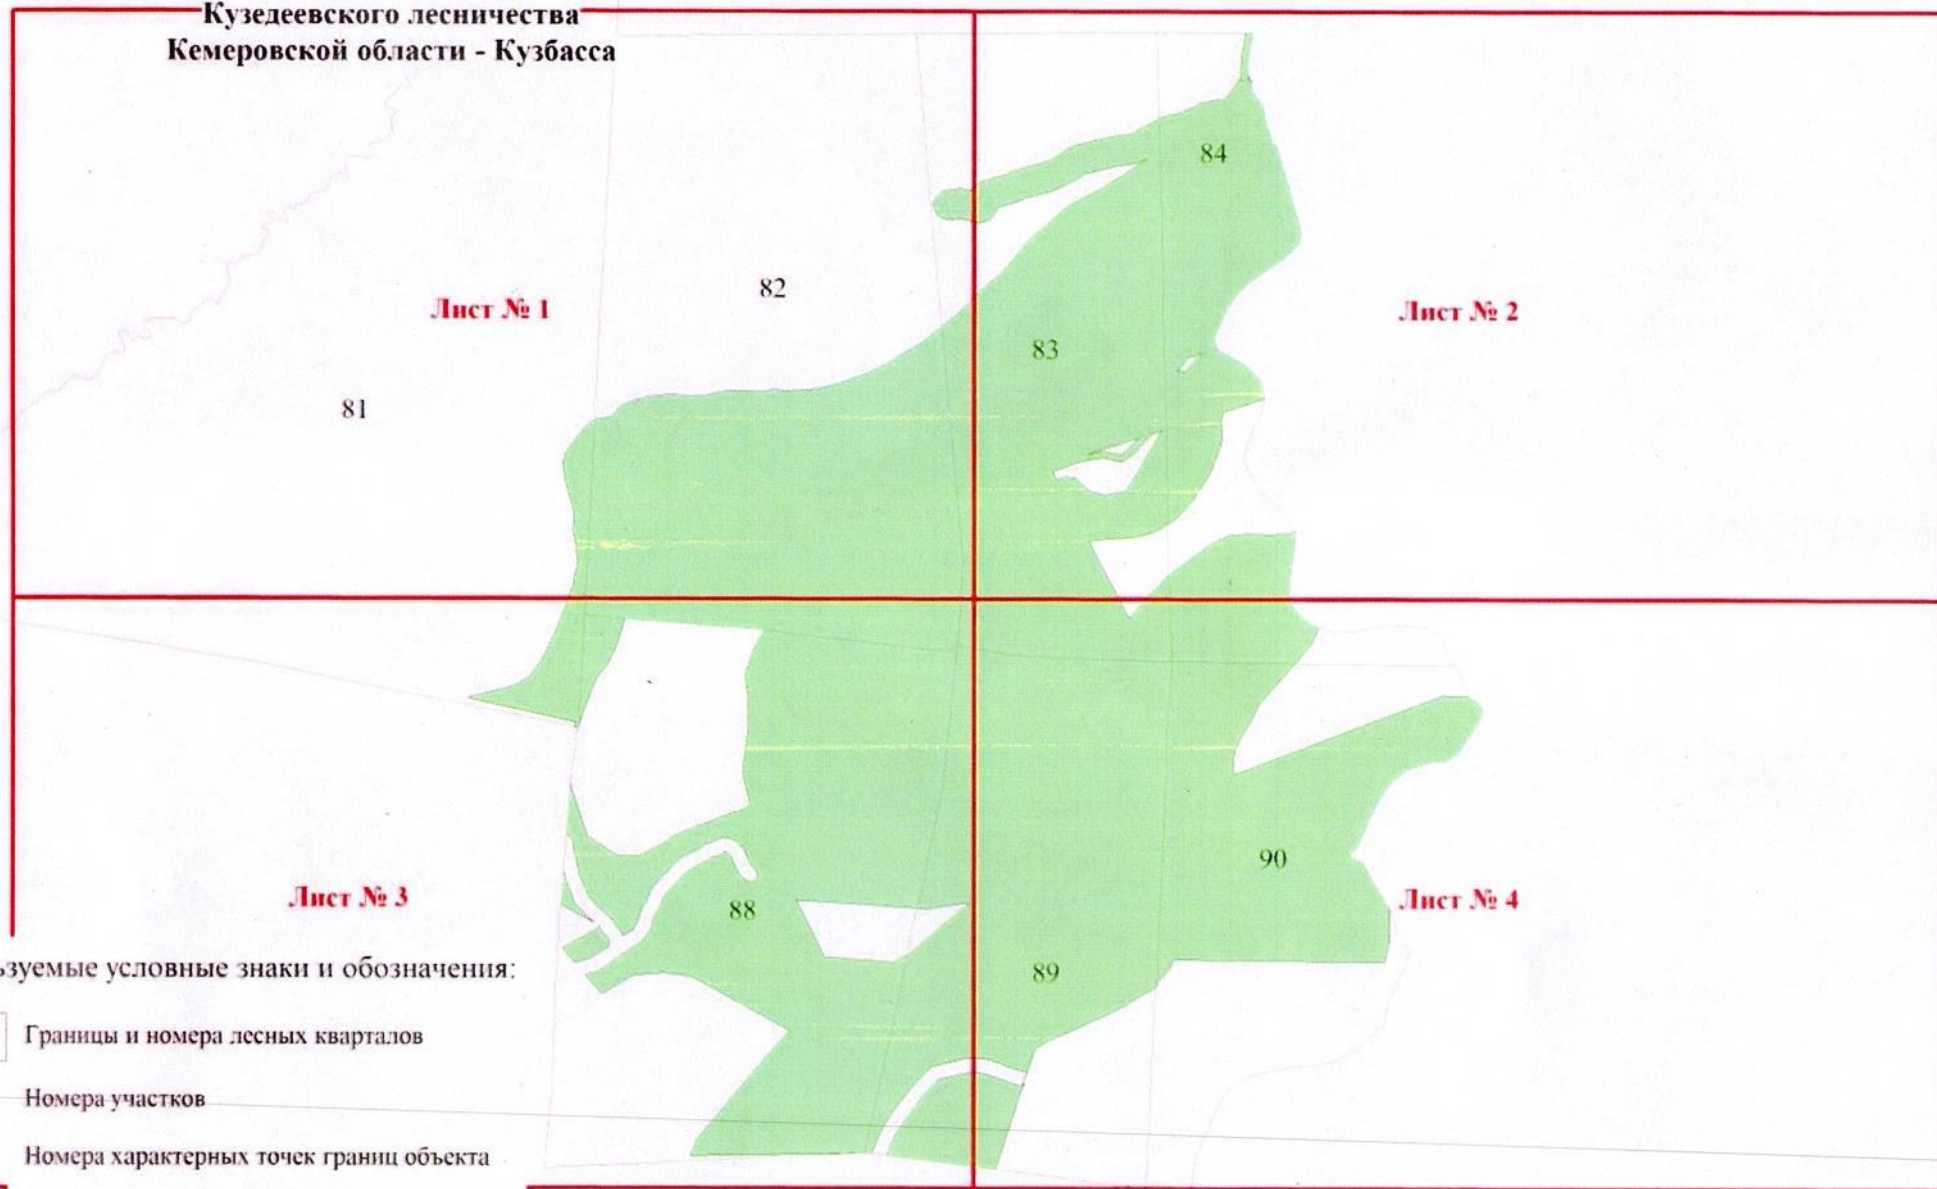

Графическое описание местоположения границ земель, на которых  
располагаются эксплуатационные леса, на территории  
Калтанского участкового лесничества (Малиновское урочище)

Приложение № 4 к приказу Рослесхоза  
от 02.11.2024 № 832

Кузедеевского лесничества  
Кемеровской области - Кузбасса

Используемые условные знаки и обозначения:

- 25 Границы и номера лесных кварталов
- 7 Номера участков
- 10 • Номера характерных точек границ объекта
- Лист № 1 Границы и номера листов
- Границы эксплуатационных лесов

ЛИСТ № 4

**ЛИСТ № 1**

**ЛИСТ № 4**

**Лист № 3**

ЛИСТ № 2

ЛИСТ № 3

Лист № 4