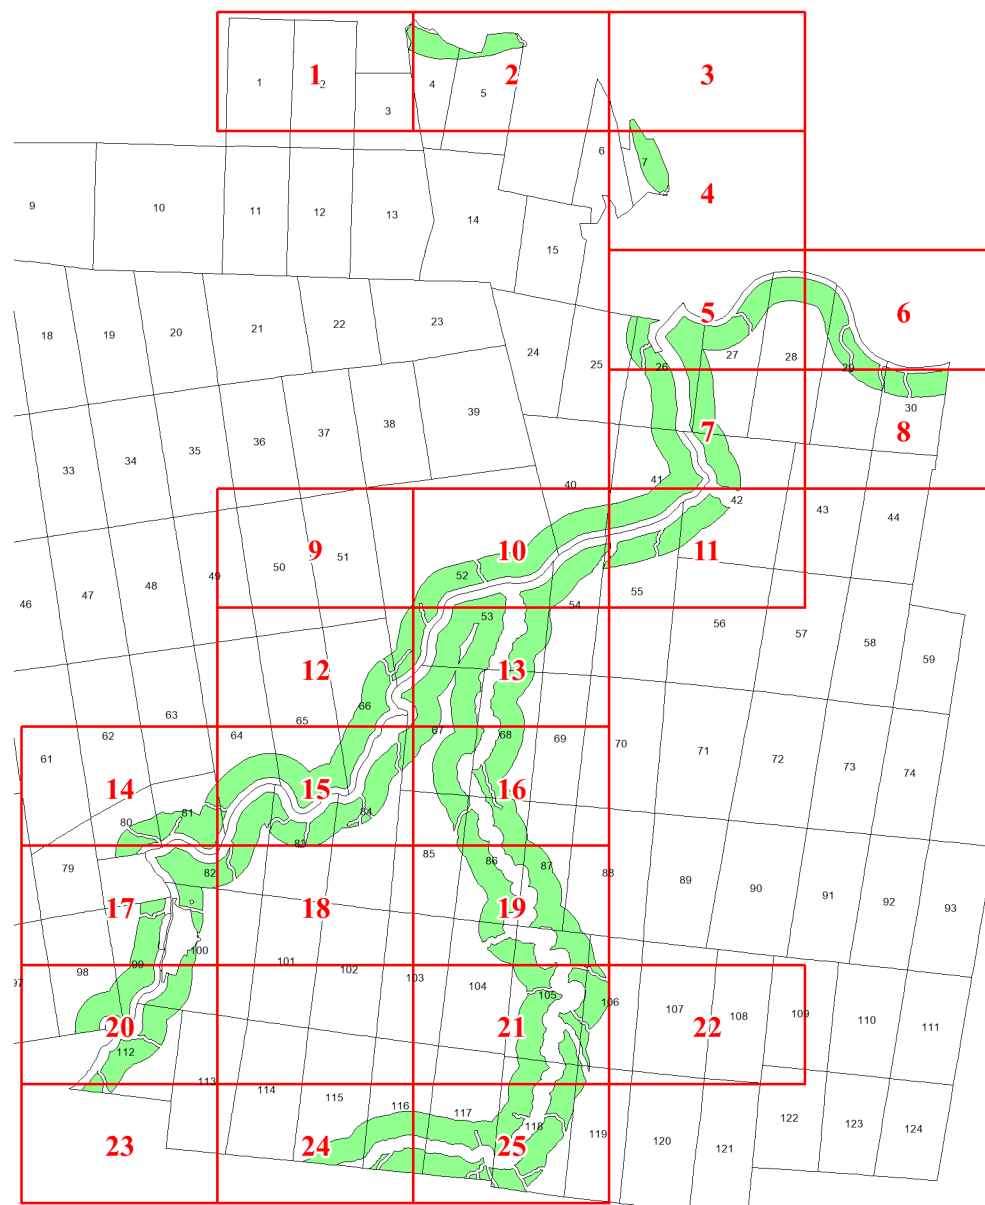

**Графическое описание местоположения
границ земель, на которых
располагаются ценные леса
(нерестоохранные полосы лесов), на
территории Кушкопальского участкового
лесничества Карпогорского лесничества
Архангельской области**

Приложение № 52 к приказу Рослесхоза
от 20.09.2024 № 689

Используемые условные знаки и обозначения:

- 25 Границы и номера лесных кварталов
- 7 • Номера участков
- 10 • Номера характерных точек границ объекта
- Лист №1 Границы и номера листов
- Границы категорий защитных лесов

1

Лист № 1

2

3

Лист № 2

Лист № 1

Лист № 2

Лист № 3