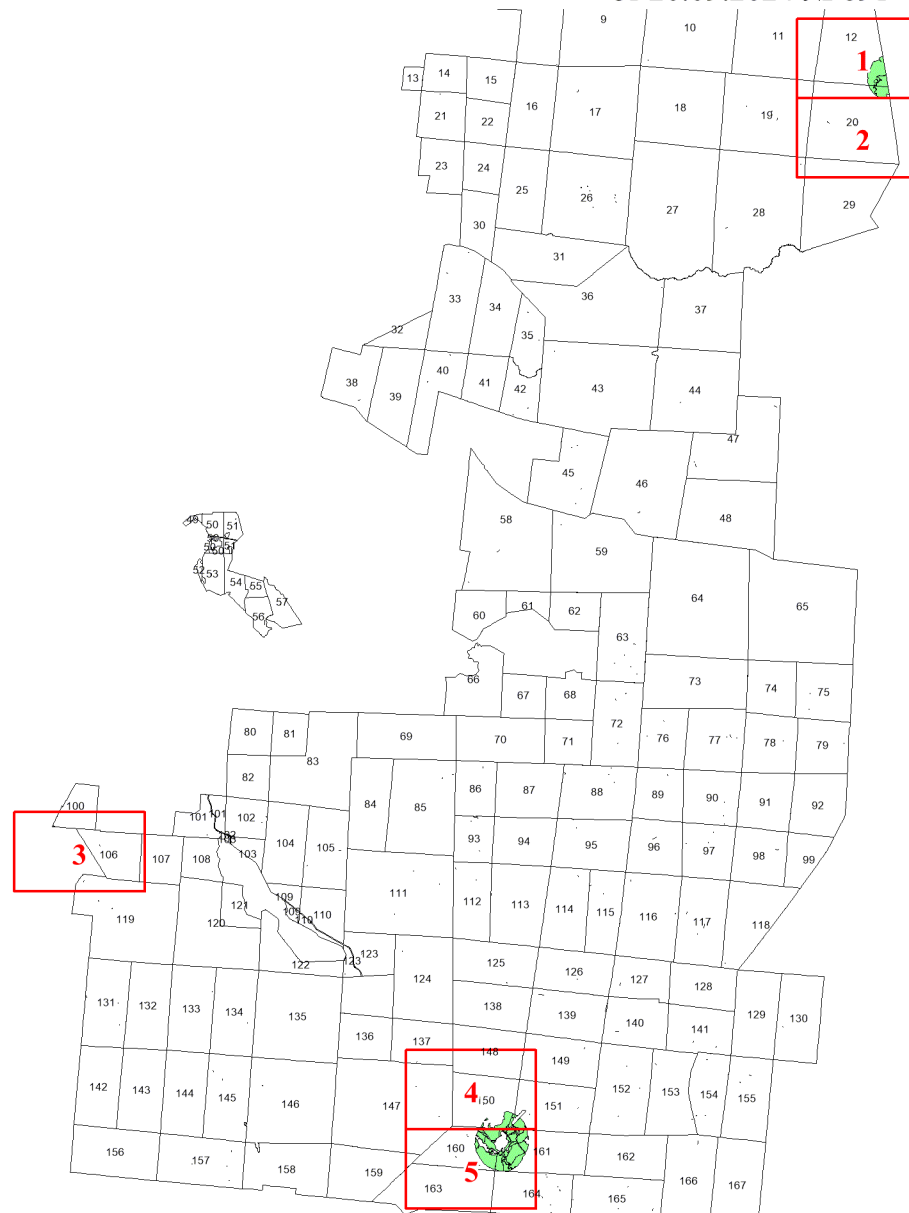

Графическое описание местоположения границ земель, на которых располагаются особо защитные участки лесов «участки лесов вокруг поселков городского типа, сельских населенных пунктов», на территории Шенкурского участкового лесничества Шенкурского лесничества Архангельской области

Приложение № 181 к приказу Рослесхоза от 20.09.2024 № 691

Используемые условные знаки и обозначения:

- 25 Границы и номера лесных кварталов
- 7 Номера участков
- 10 ● Номера характерных точек границ объекта
- Лист №1 Границы и номера листов
- Границы особо защитных участков лесов

Лист № 1

19

Лист № 2

20

28

29

100

5