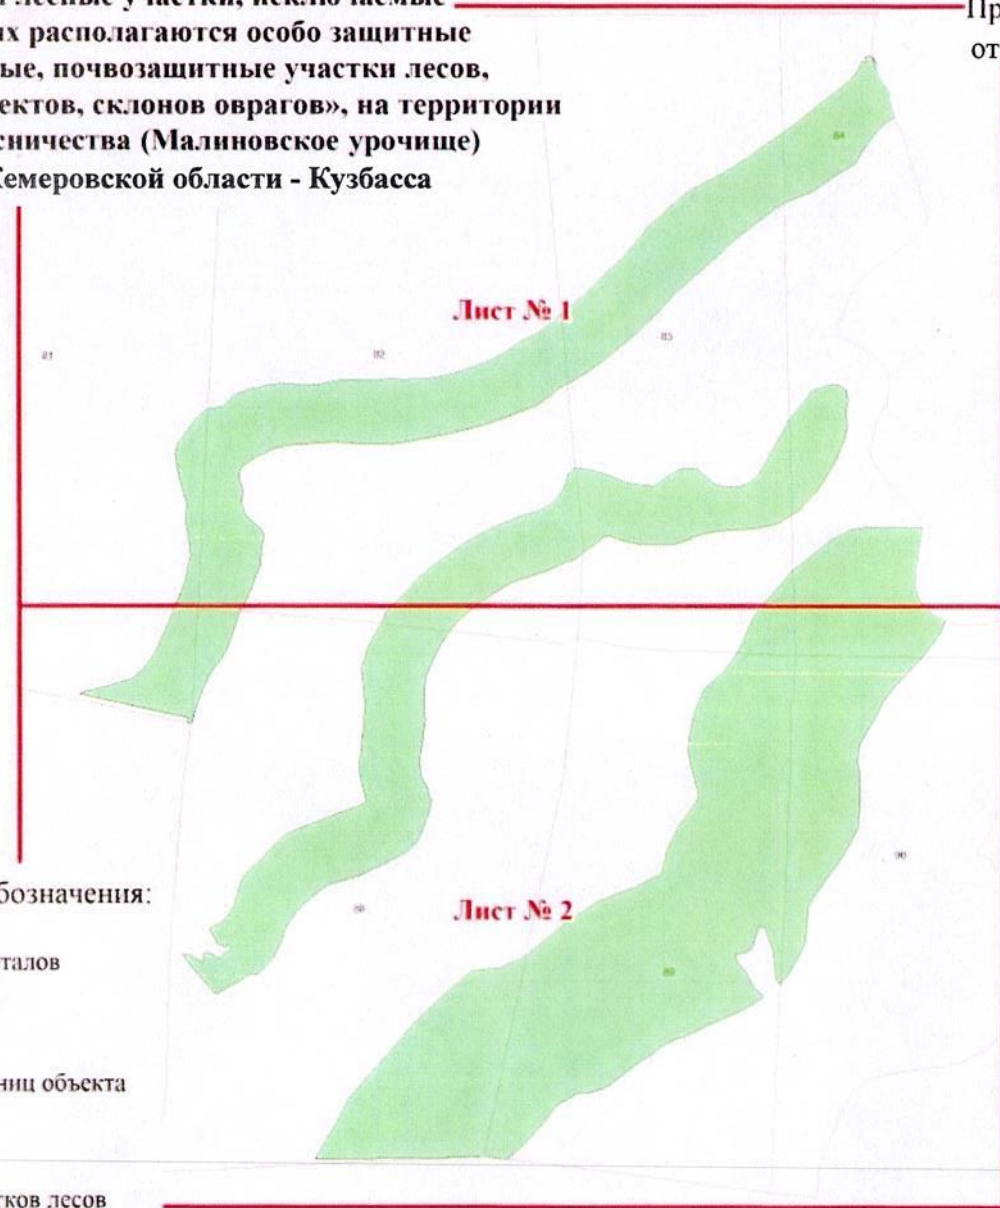

Графическое описание местоположения границ земель,  
на которых располагаются лесные участки, исключаемые  
из границ земель, на которых располагаются особо защитные  
участки лесов «берегозащитные, почвозащитные участки лесов,  
расположенные вдоль водных объектов, склонов оврагов», на территории  
Калтанского участкового лесничества (Малиновское урочище)  
Кузедеевского лесничества Кемеровской области - Кузбасса

Приложение № 7 к приказу Рослесхоза  
от 02.11.2024 № 832

Используемые условные знаки и обозначения:

- 25 Границы и номера лесных кварталов
- 7 Номера участков
- 10 • Номера характерных точек границ объекта
- Лист № 1 Границы и номера листов
- Границы особо защитных участков лесов

ЛИСТ № 1