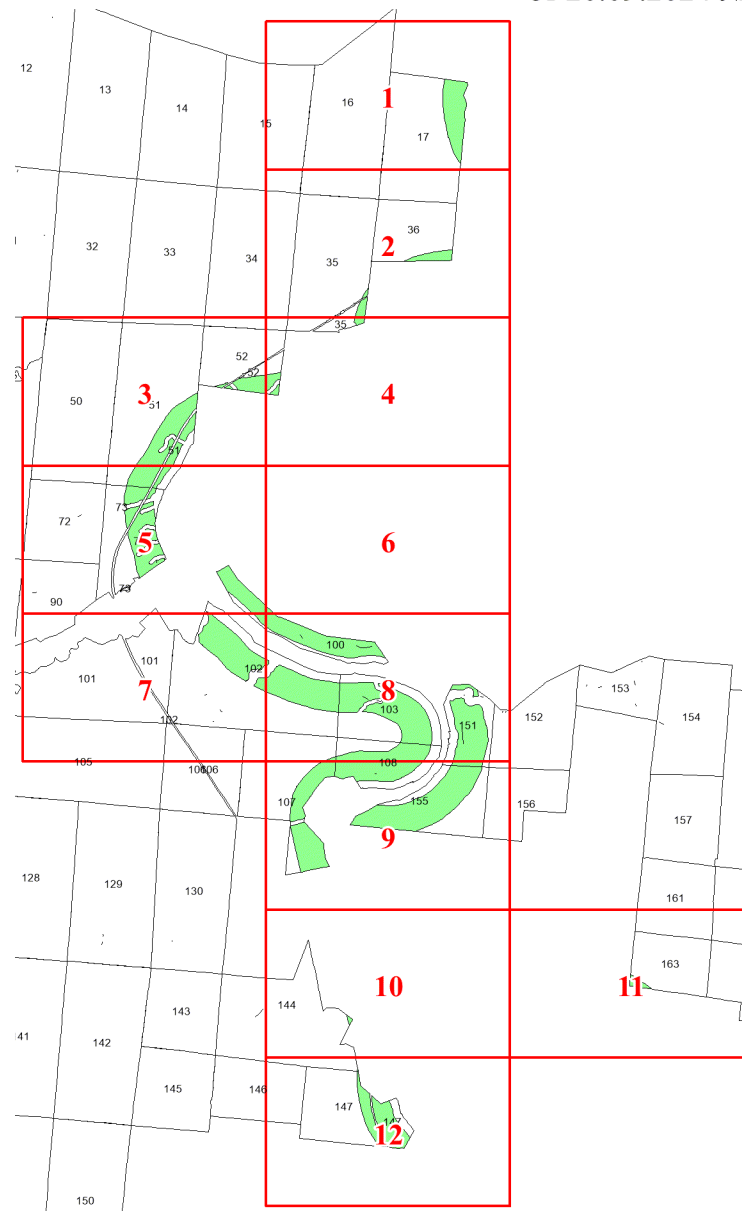

**Графическое описание местоположения
границ земель, на которых
располагаются ценные леса
(нерестоохранные полосы лесов), на
территории Сюзского участкового
лесничества Шенкурского лесничества
Архангельской области**

Приложение № 78 к приказу Рослесхоза
от 20.09.2024 № 691

Используемые условные знаки и обозначения:

- 25 Границы и номера лесных кварталов
- 7 Номера участков
- 10 • Номера характерных точек границ объекта
- Лист №1 Границы и номера листов
- Границы категорий защитных лесов

382

402

410

429

428

426

295

298

299

300

302

303

313

316

374

382