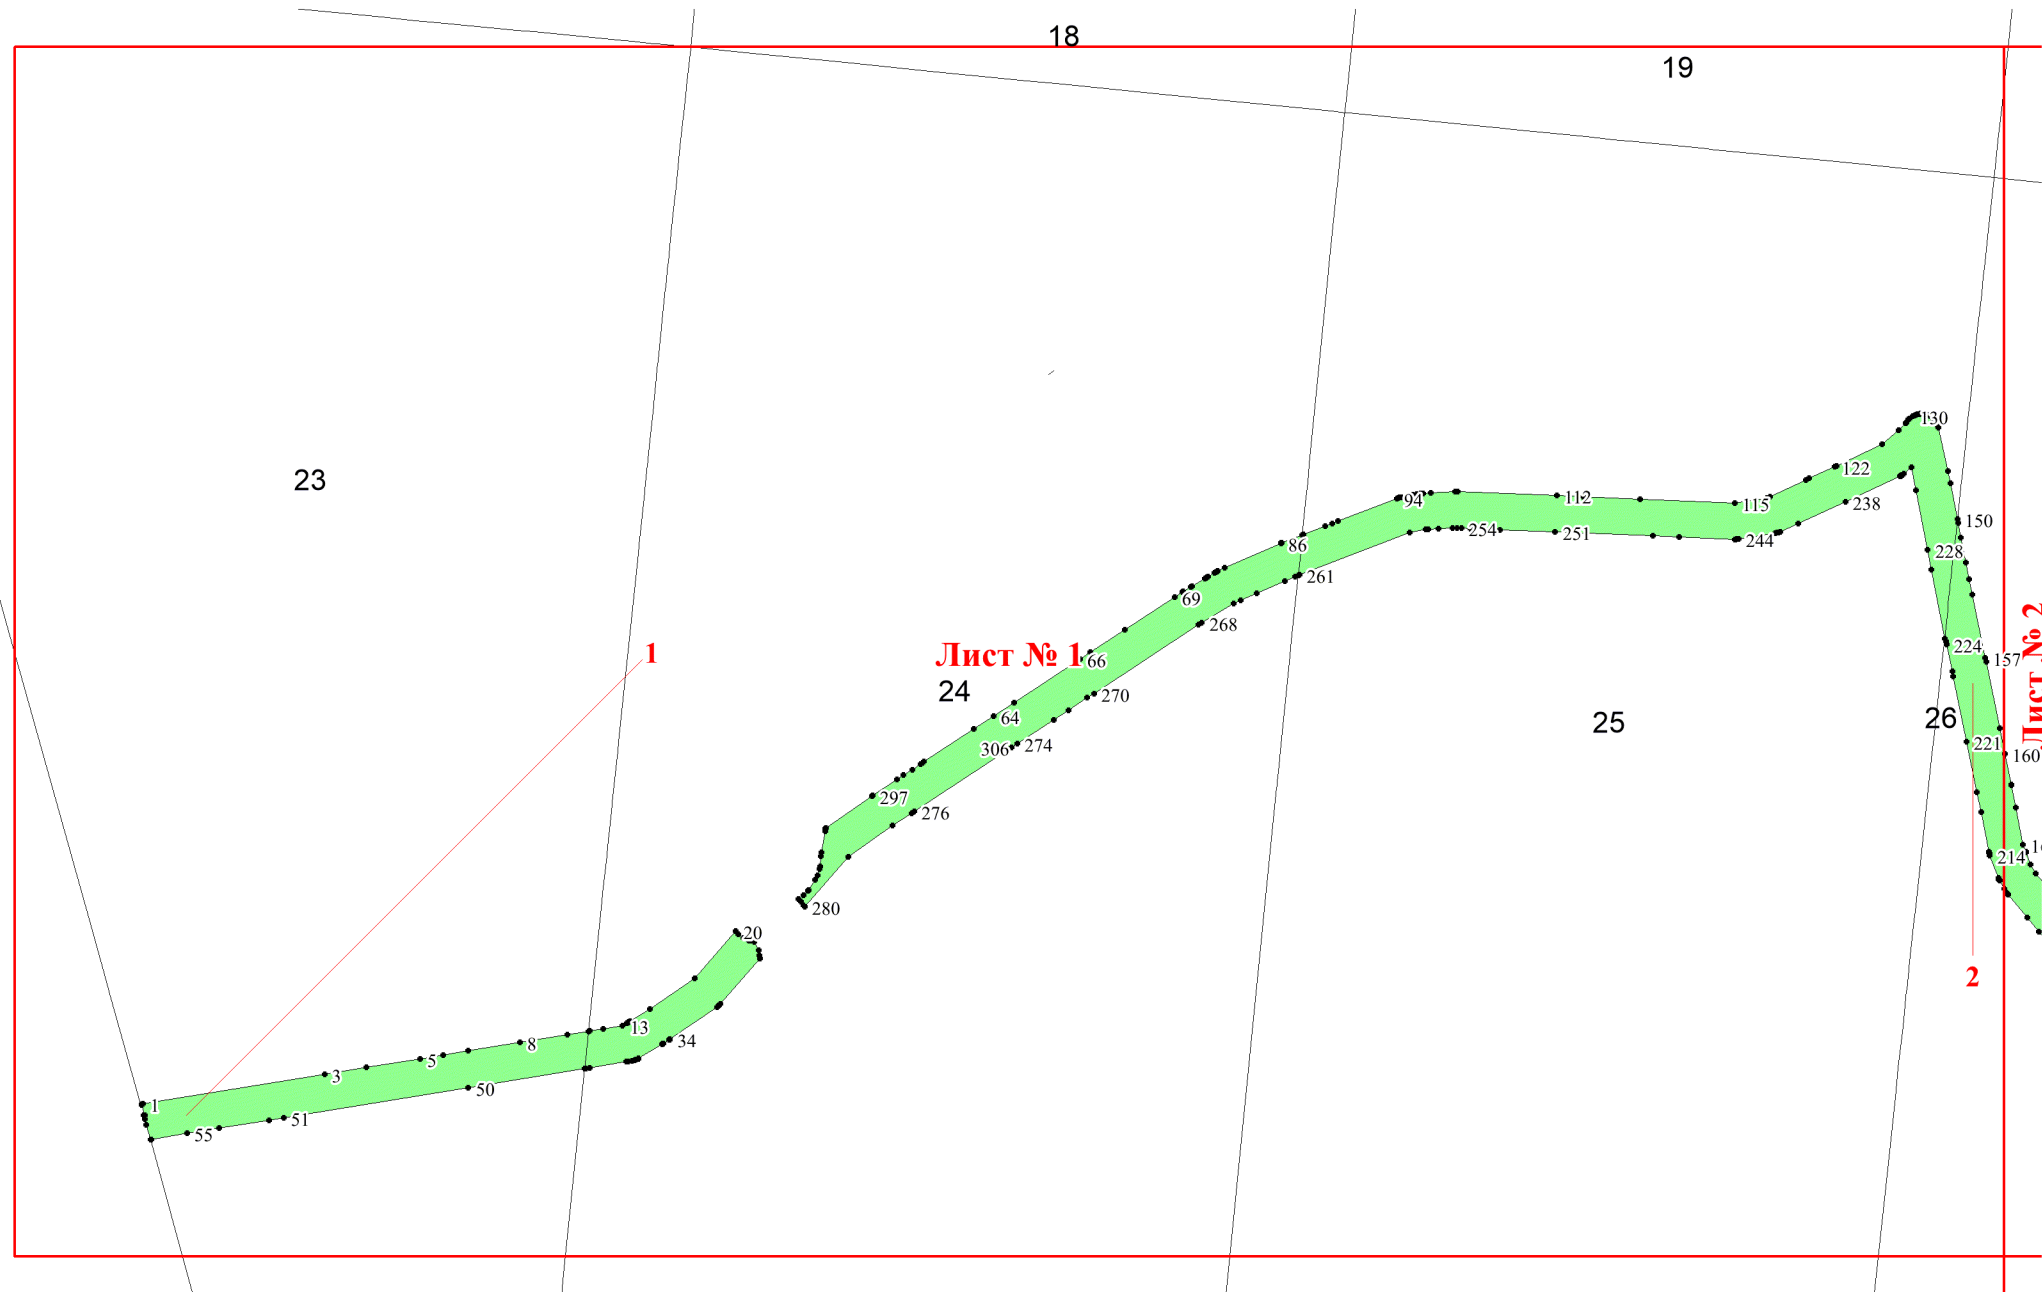

**Графическое описание местоположения
границ земель, на которых
располагаются леса, выполняющие
функции защиты природных и иных
объектов (леса, расположенные в
защитных полосах лесов), на
территории Сийского участкового
лесничества Карпогорского лесничества
Архангельской области**

Приложение № 82 к приказу Рослесхоза
от 20.09.2024 № 689

Используемые условные знаки и обозначения:

- 25 Границы и номера лесных кварталов
- 7 Номера участков
- 10 ● Номера характерных точек границ объекта
- Лист №1 Границы и номера листов
- Границы категорий защитных лесов

Лист № 2

27

28

Лист № 3

29

30

31