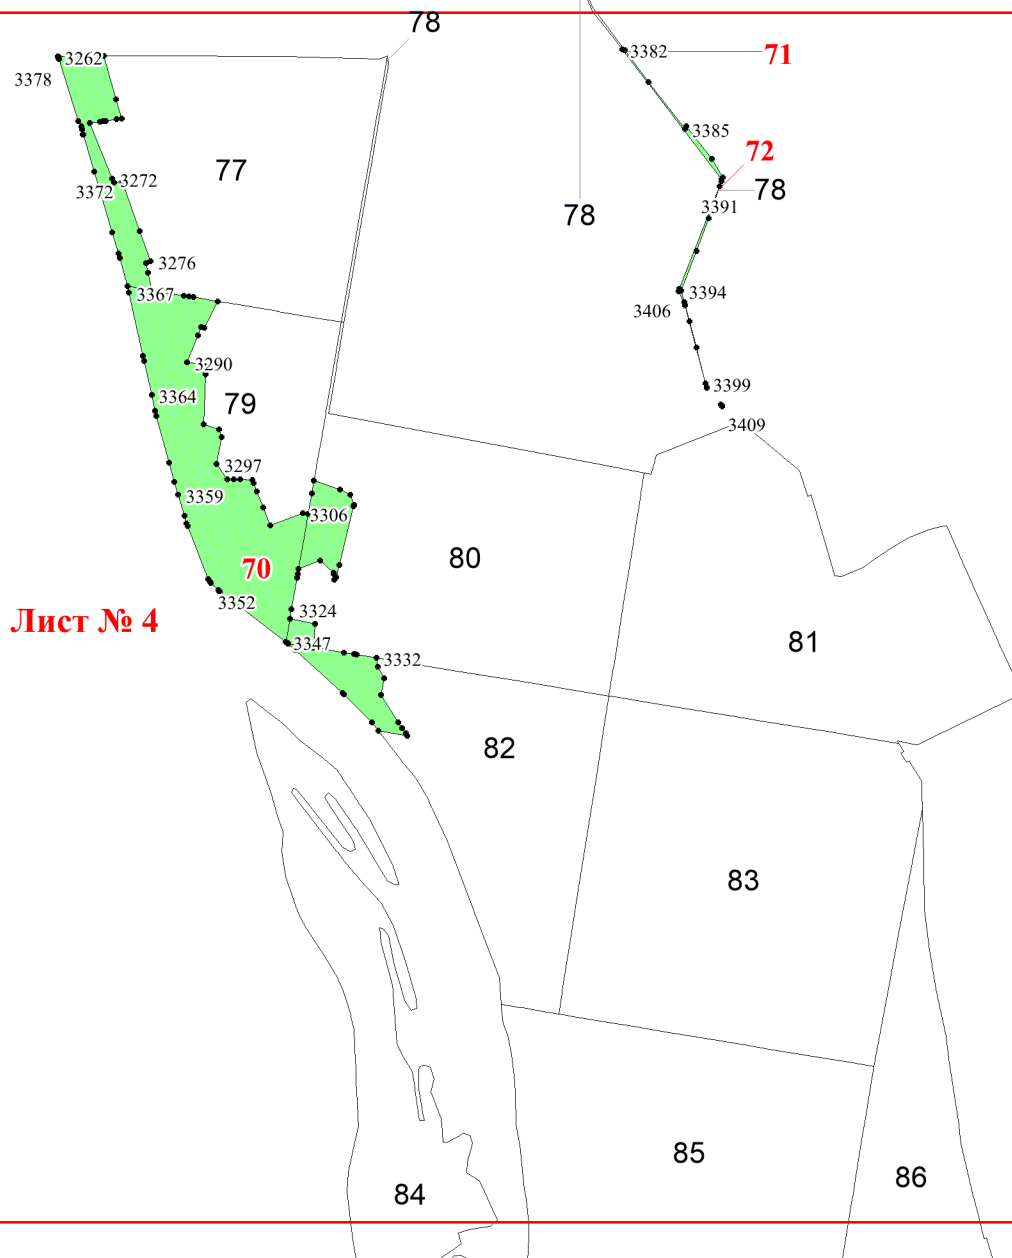

**Графическое описание местоположения  
границ земель, на которых  
располагаются особо защитные участки  
лесов «участки лесов вокруг поселков  
городского типа, сельских населенных  
пунктов», на территории Матюшинского  
участкового лесничества Пригородного  
лесничества Республики Татарстан**

Приложение № 31 к приказу Рослесхоза  
от 01.11.2024 № 823

Используемые условные знаки и обозначения:

- 25 Границы и номера лесных кварталов
- 7      Номера участков
- 10 ●    Номера характерных точек границ объекта
- Лист №1 Границы и номера листов
- Границы особо защитных участков лесов

**Лист № 3**

**Лист № 4**