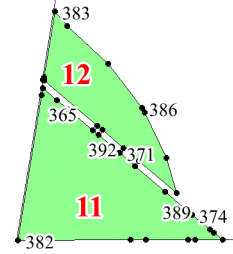

120

121

122

123