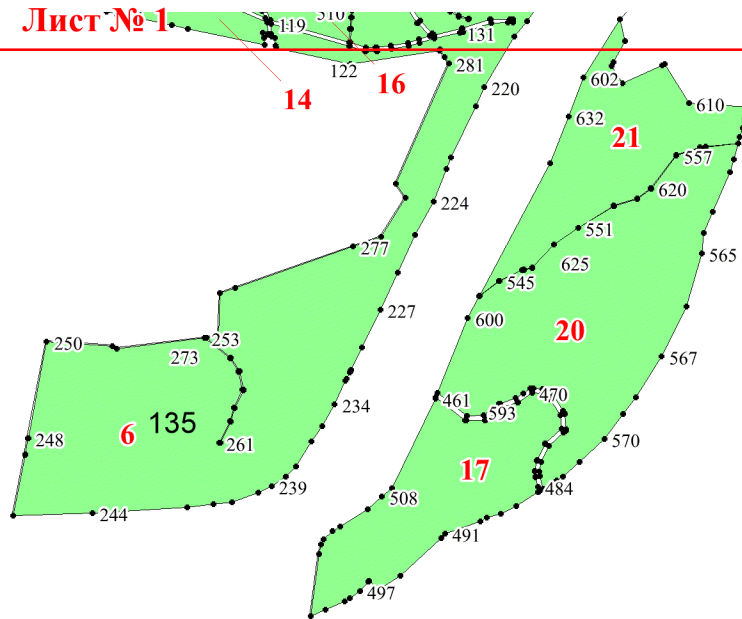

Лист № 1

Лист № 4

145

158

159