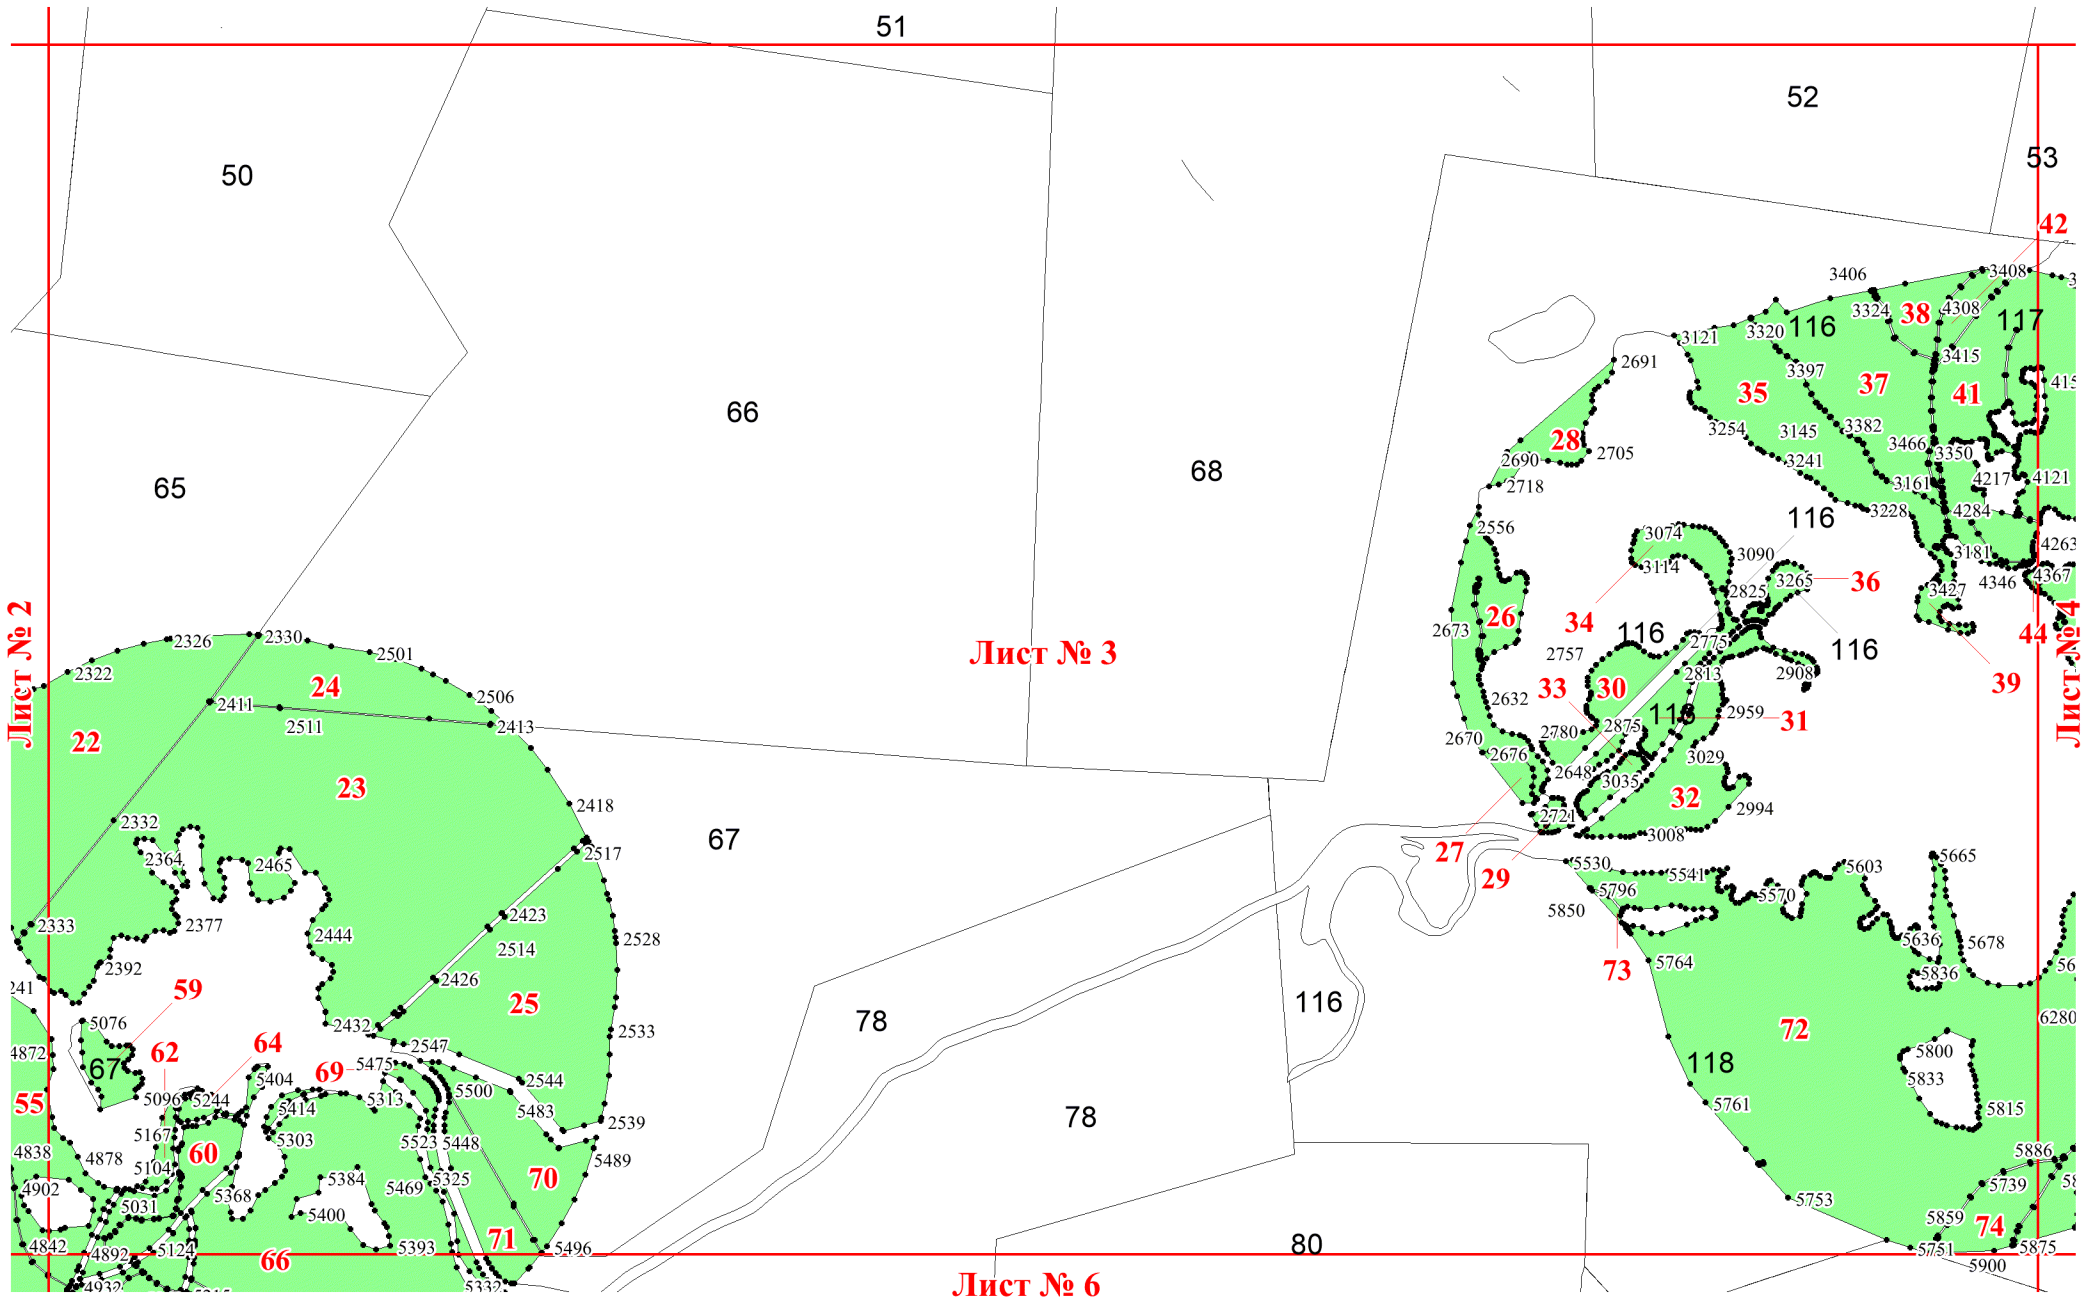

**Графическое описание местоположения границ земель, на которых располагаются особо защитные участки лесов «участки лесов вокруг поселков городского типа, сельских населенных пунктов», на территории Паденьгского участкового лесничества Шенкурского лесничества Архангельской области**

Приложение № 149 к приказу Рослесхоза от 20.09.2024 № 691

Используемые условные знаки и обозначения:

- 25 Границы и номера лесных кварталов
- 7 Номера участков
- 10 • Номера характерных точек границ объекта
- Лист №1** Границы и номера листов
- Границы особо защитных участков лесов

**Лист № 31**

**Лист № 5**

**Лист № 3**

53

54

55

71

42