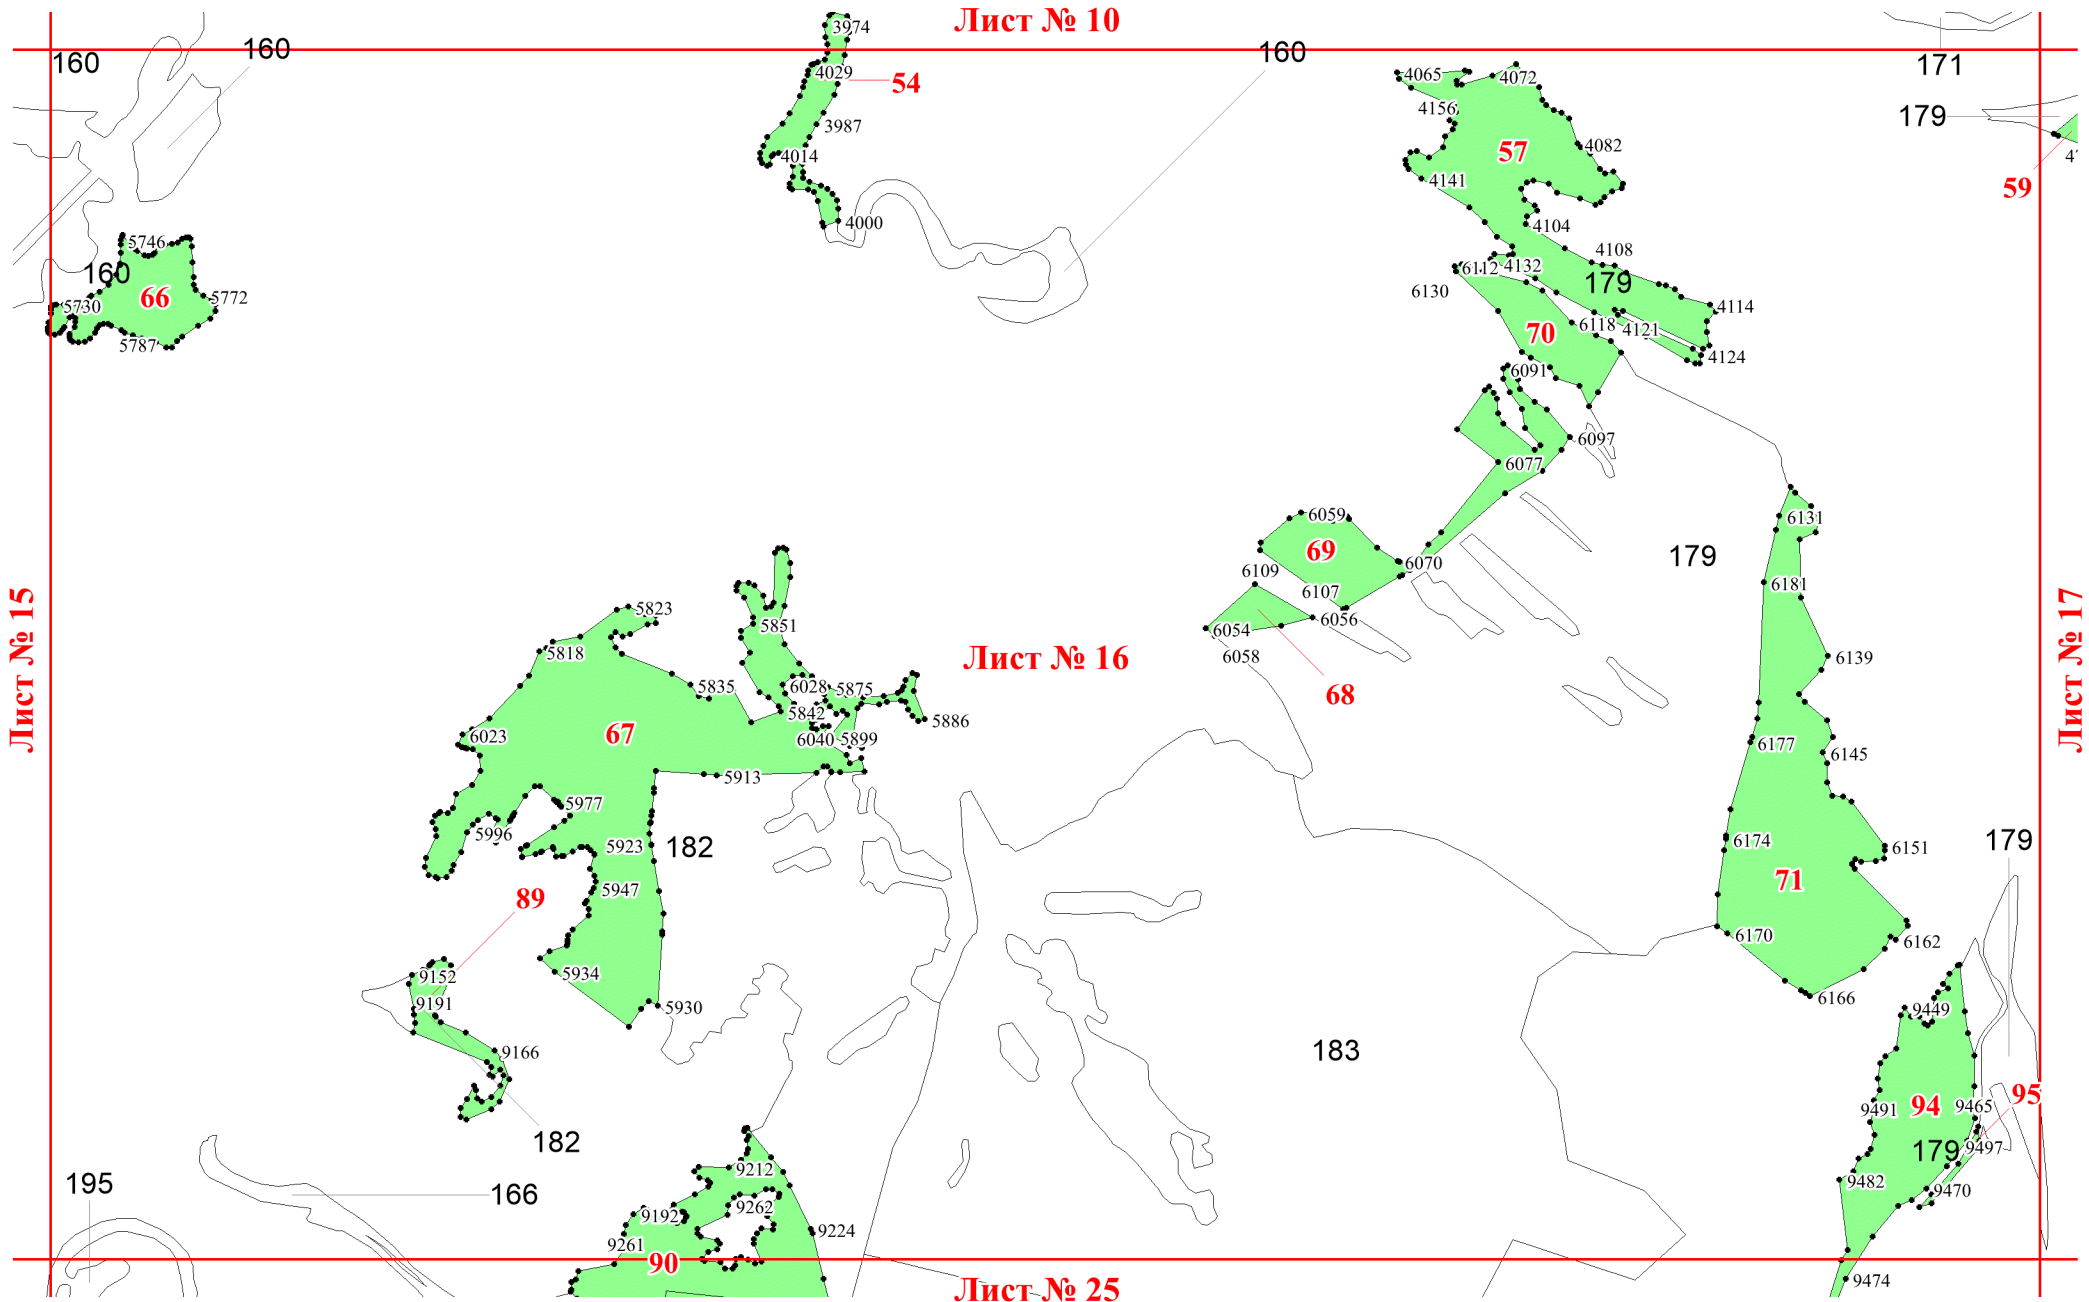

Лист № 10

Лист № 15

Лист № 16

Лист № 17

Лист № 25

160 160

160

171

179

59

4'

160

66

54

57

179

70

69

68

179

67

89

182

183

71

179

195

166

182

90

Лист № 25

95

94

179

9474