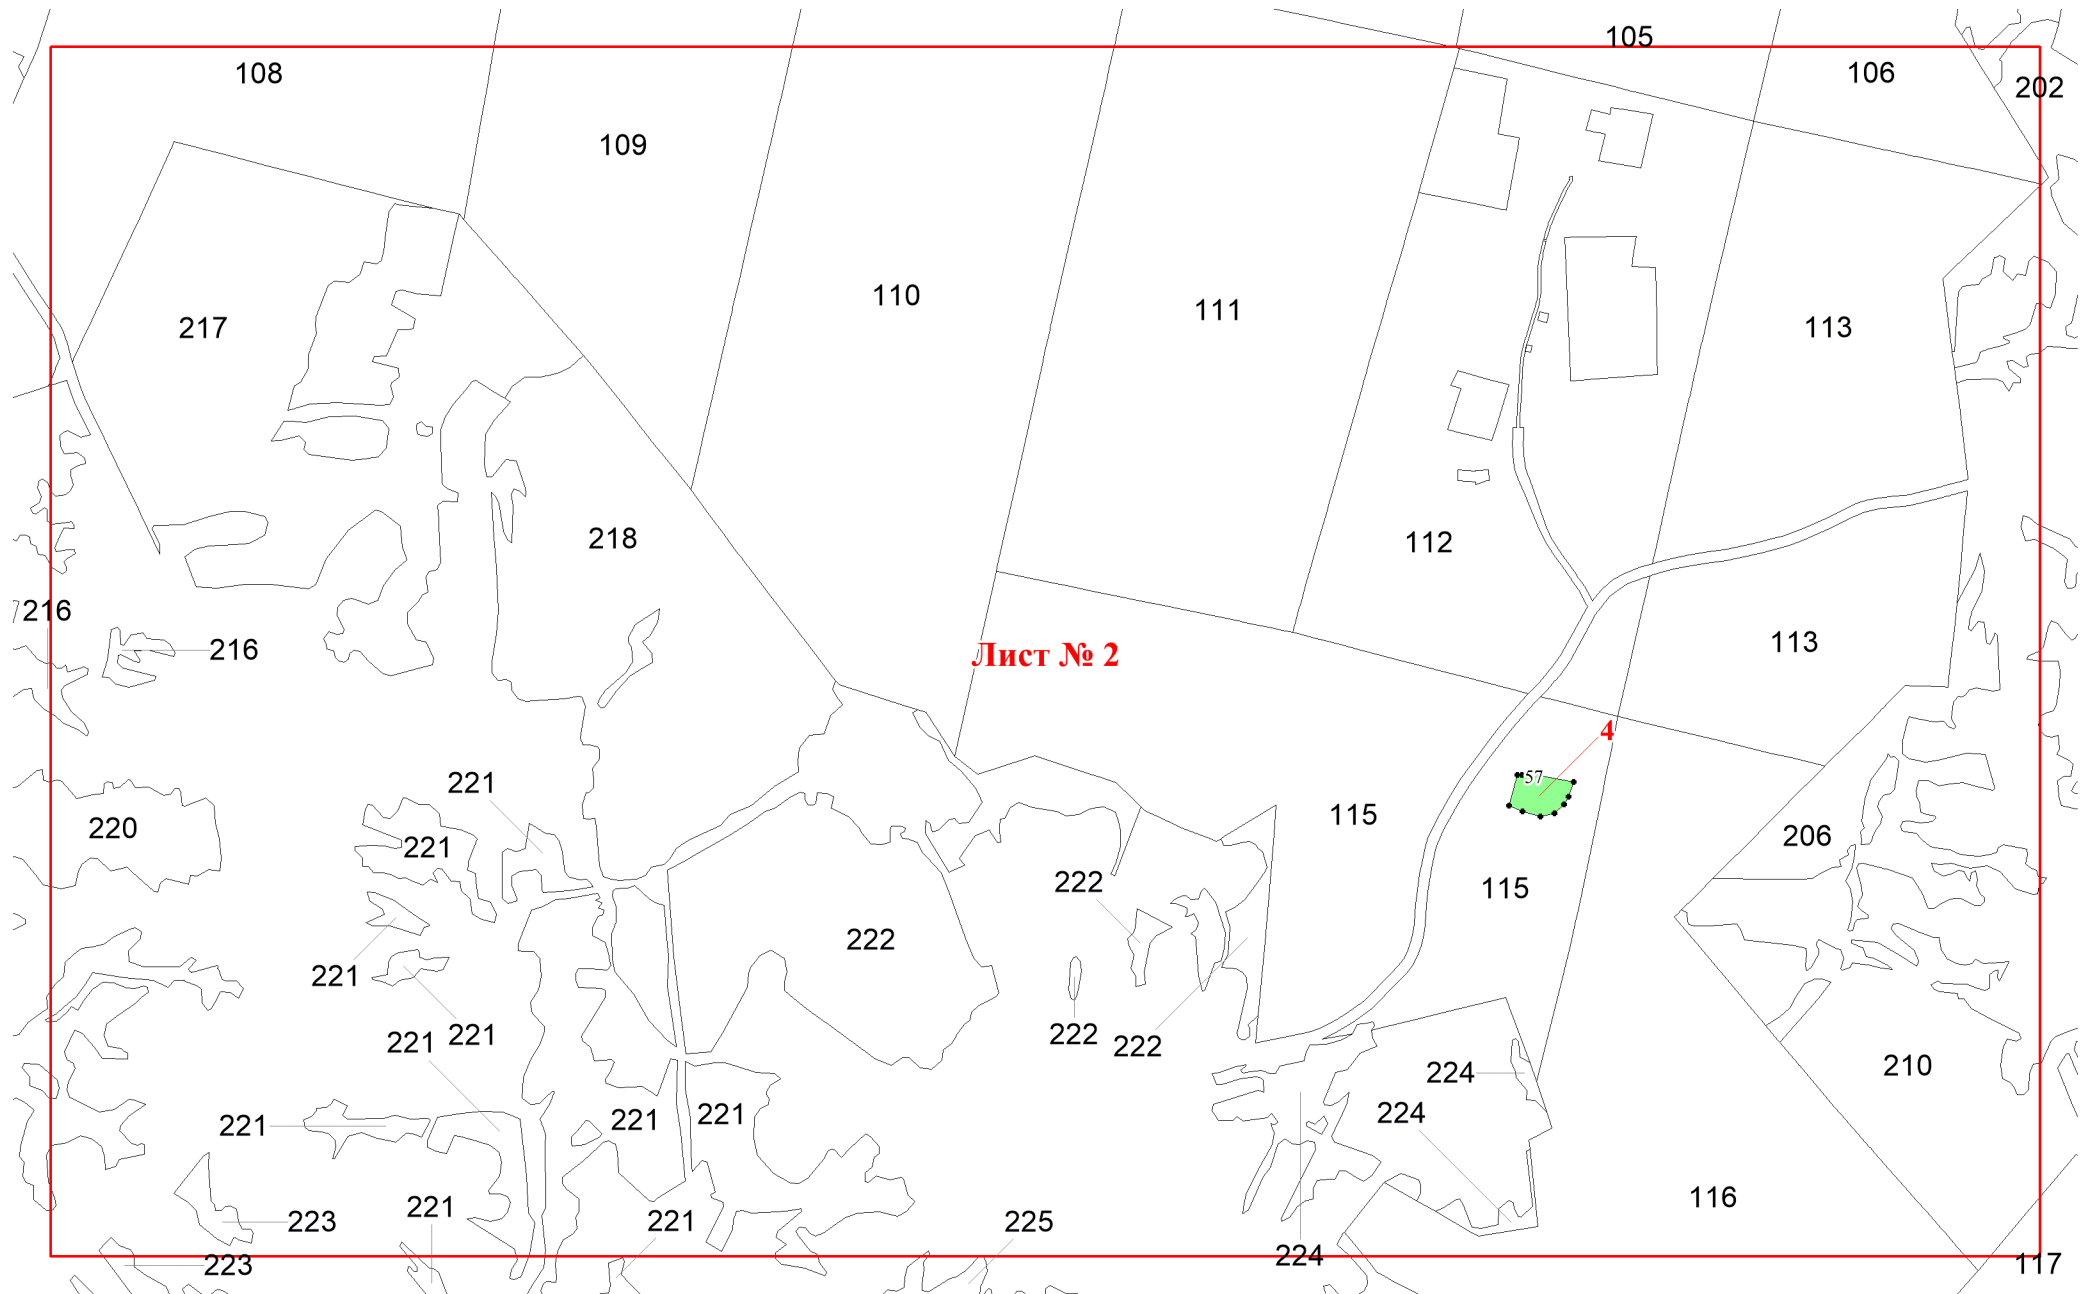

**Графическое описание местоположения  
границ земель, на которых  
располагаются особо защитные участки  
лесов «медоносные участки лесов», на  
территории Карсовайского участкового  
лесничества Балезинского лесничества  
Удмуртской Республики**

Приложение № 85 к приказу Рослесхоза  
от 20.09.2024 № 692

Используемые условные знаки и обозначения:

- 25 Границы и номера лесных кварталов
- 7      Номера участков
- 10 ●    Номера характерных точек границ объекта
- Лист №1 Границы и номера листов
- Границы особо защитных участков лесов

Лист № 2

57

4