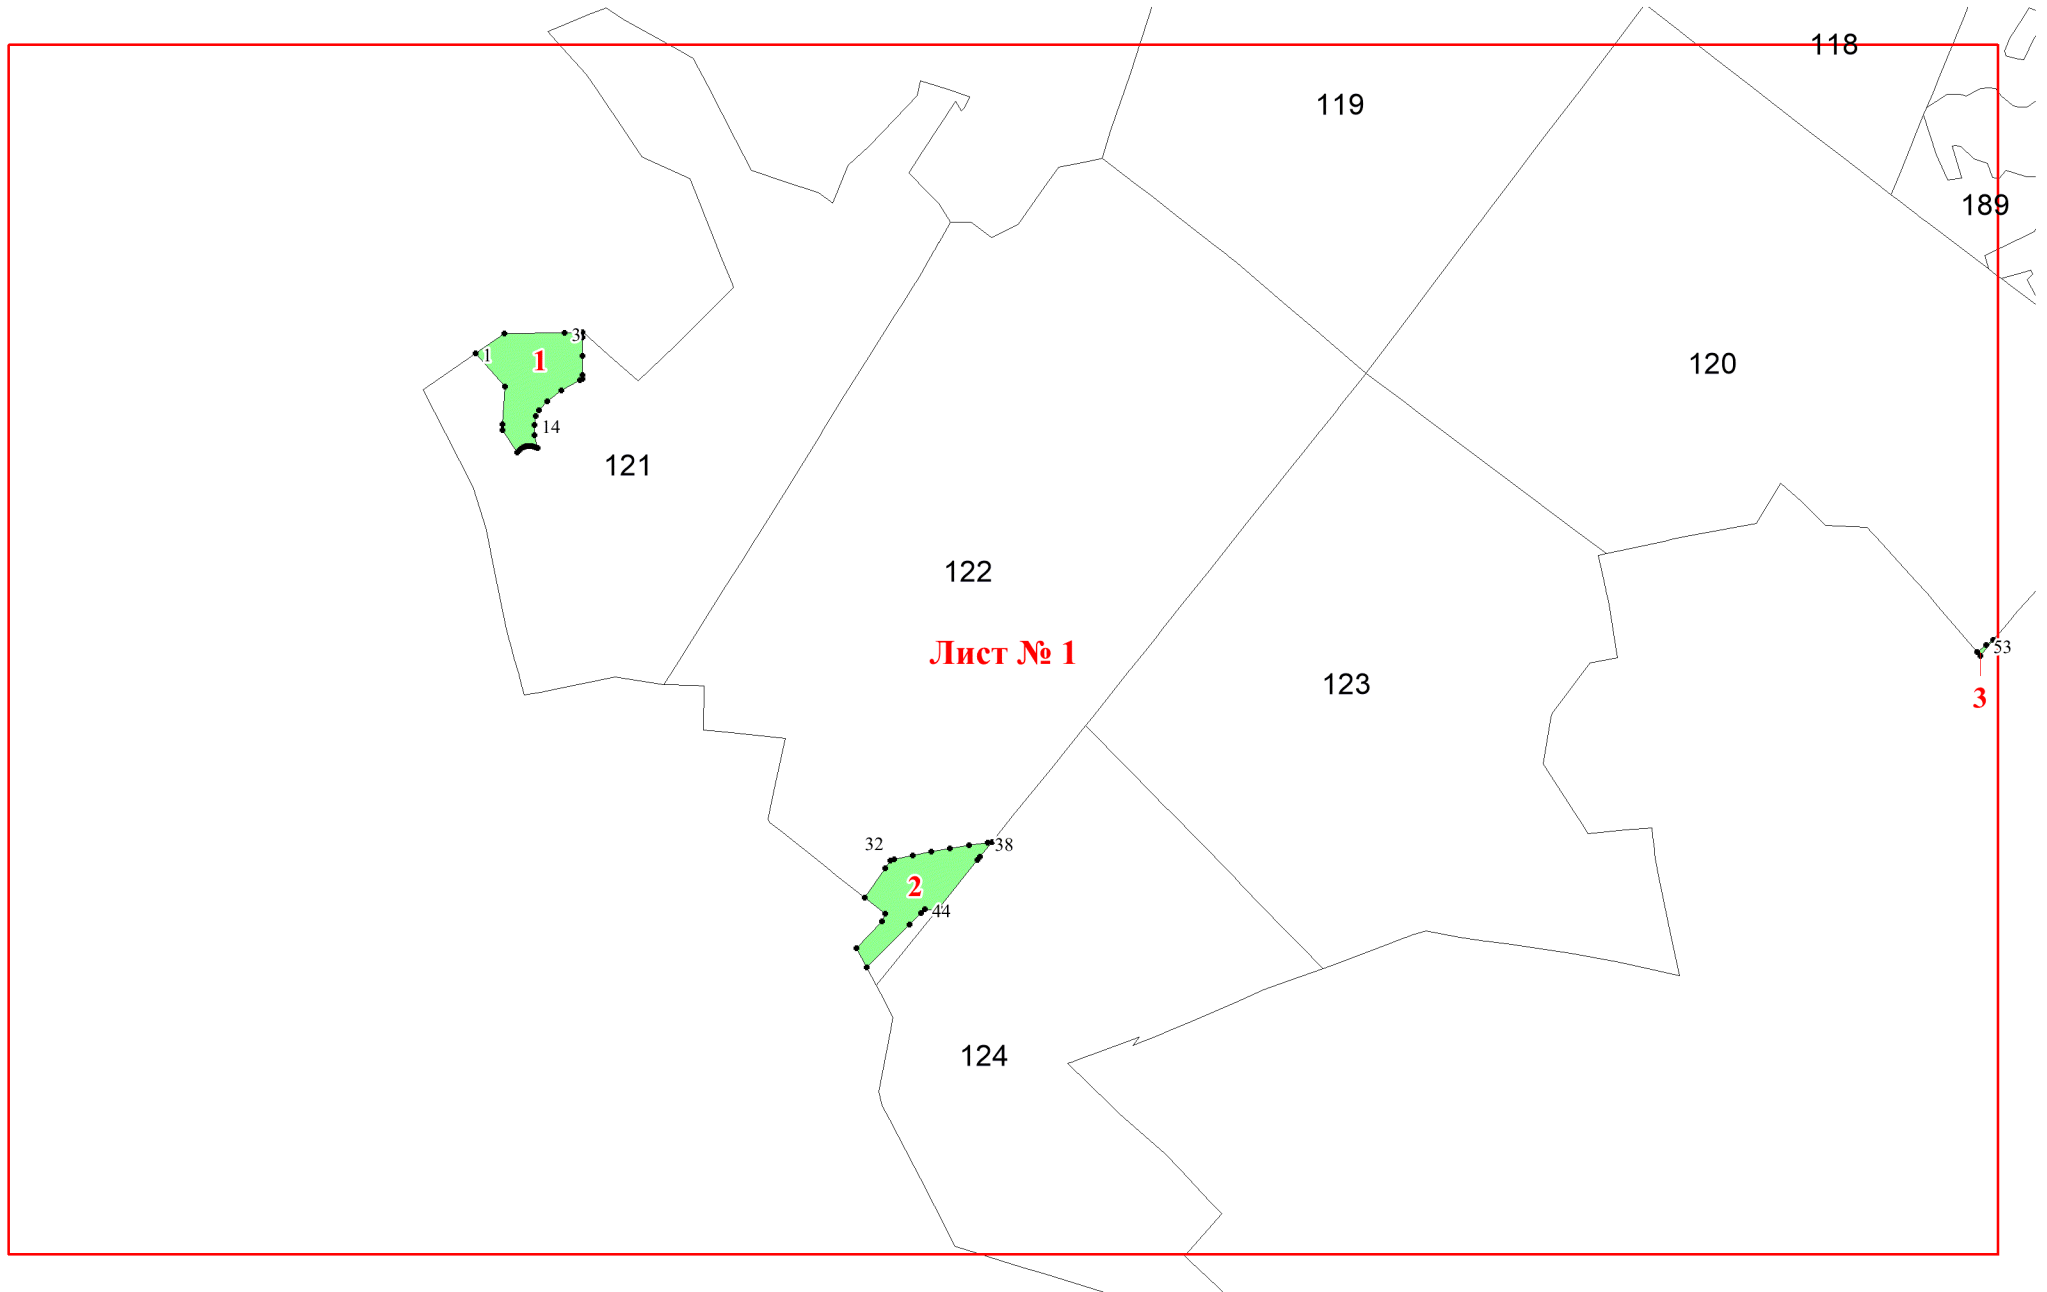

**Графическое описание местоположения  
границ земель, на которых  
располагаются особо защитные участки  
лесов «медоносные участки лесов», на  
территории Карсовайского участкового  
лесничества Балезинского лесничества  
Удмуртской Республики**

Приложение № 85 к приказу Рослесхоза  
от 20.09.2024 № 692

Используемые условные знаки и обозначения:

- 25 Границы и номера лесных кварталов
- 7      Номера участков
- 10 ●    Номера характерных точек границ объекта
- Лист №1 Границы и номера листов
- Границы особо защитных участков лесов