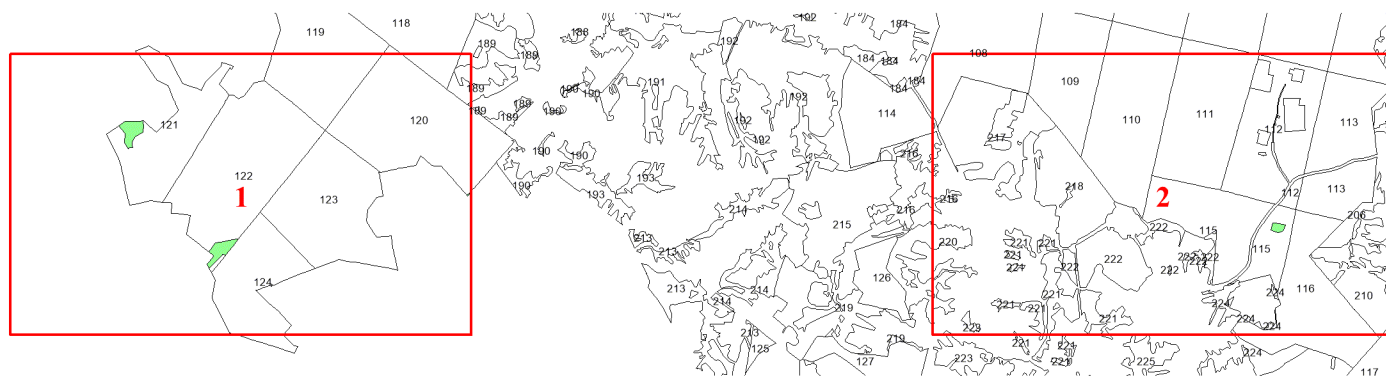

**Графическое описание местоположения  
границ земель, на которых  
располагаются особо защитные участки  
лесов «медоносные участки лесов», на  
территории Карсовайского участкового  
лесничества Балезинского лесничества  
Удмуртской Республики**

Приложение № 85 к приказу Рослесхоза  
от 20.09.2024 № 692

Используемые условные знаки и обозначения:

- 25 Границы и номера лесных кварталов
- 7      Номера участков
- 10 ●    Номера характерных точек границ объекта
- Лист №1 Границы и номера листов
- Границы особо защитных участков лесов