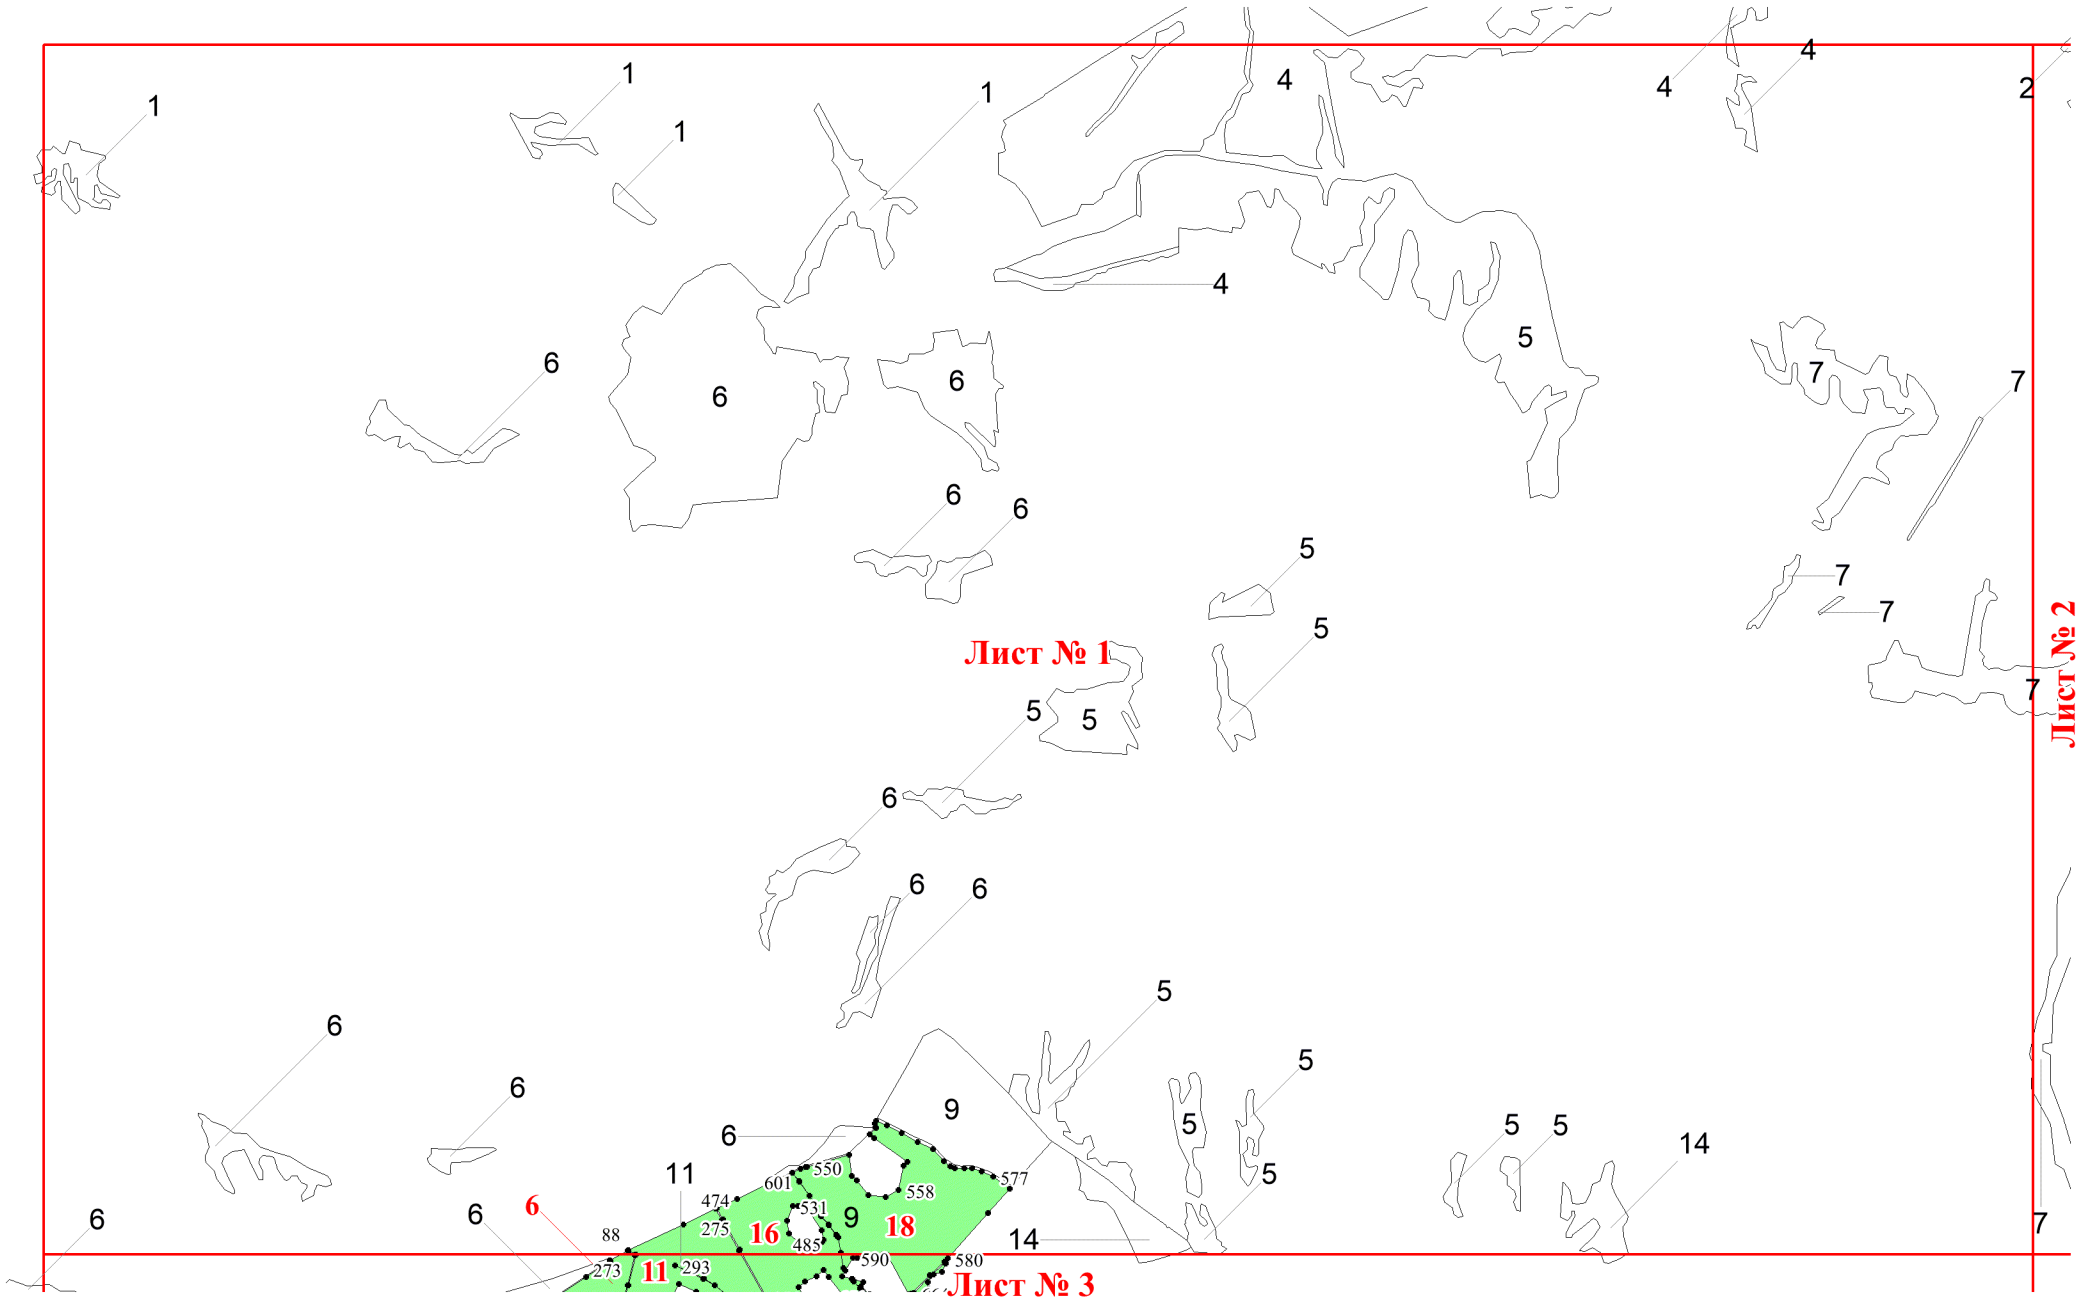

**Графическое описание местоположения
границ земель, на которых
располагаются особо защитные участки
лесов «медоносные участки лесов», на
территории Ушурского участкового
лесничества Балезинского лесничества
Удмуртской Республики**

Приложение № 113 к приказу Рослесхоза
от 20.09.2024 № 692

Используемые условные знаки и обозначения:

- 25 Границы и номера лесных кварталов
- 7 Номера участков
- 10 ● Номера характерных точек границ объекта
- Лист №1 Границы и номера листов
- Границы особо защитных участков лесов

Лист № 2