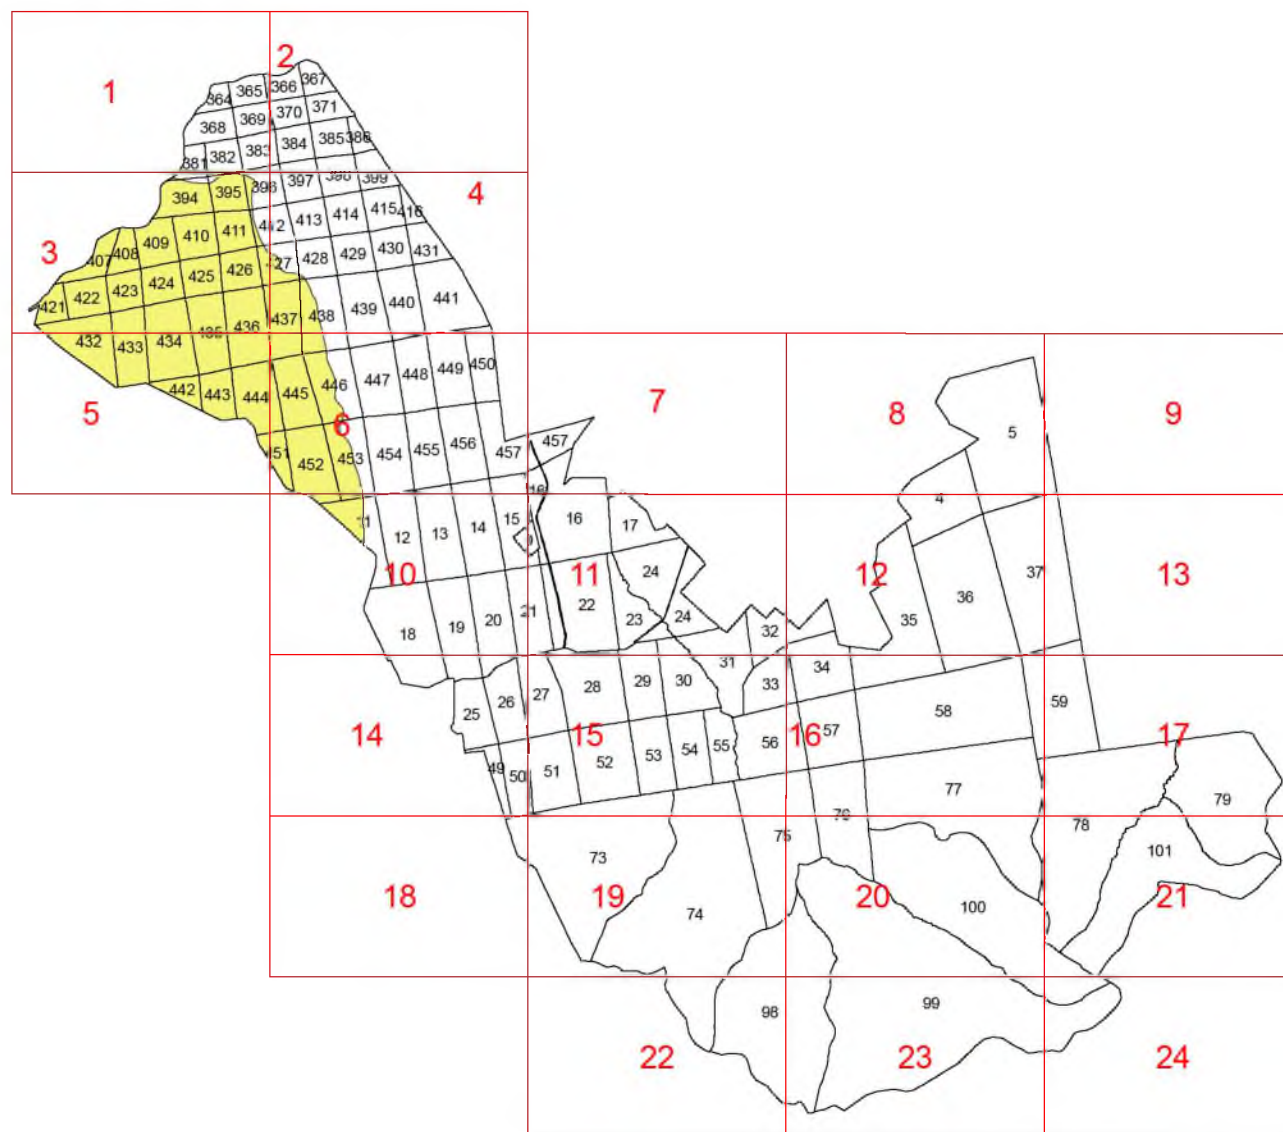

**Графическое описание местоположения
границ земель, на которых располагаются
особо защитные участки лесов
«объекты природного наследия»,
на территории Читканского участкового
лесничества Баргузинского лесничества
Республики Бурятия**

Приложение № 127 к приказу Рослесхоза
от 27.02.2023 № 162

УСЛОВНЫЕ ОБОЗНАЧЕНИЯ:

1 схема расположения листов

 границы листов

 объекты природного наследия