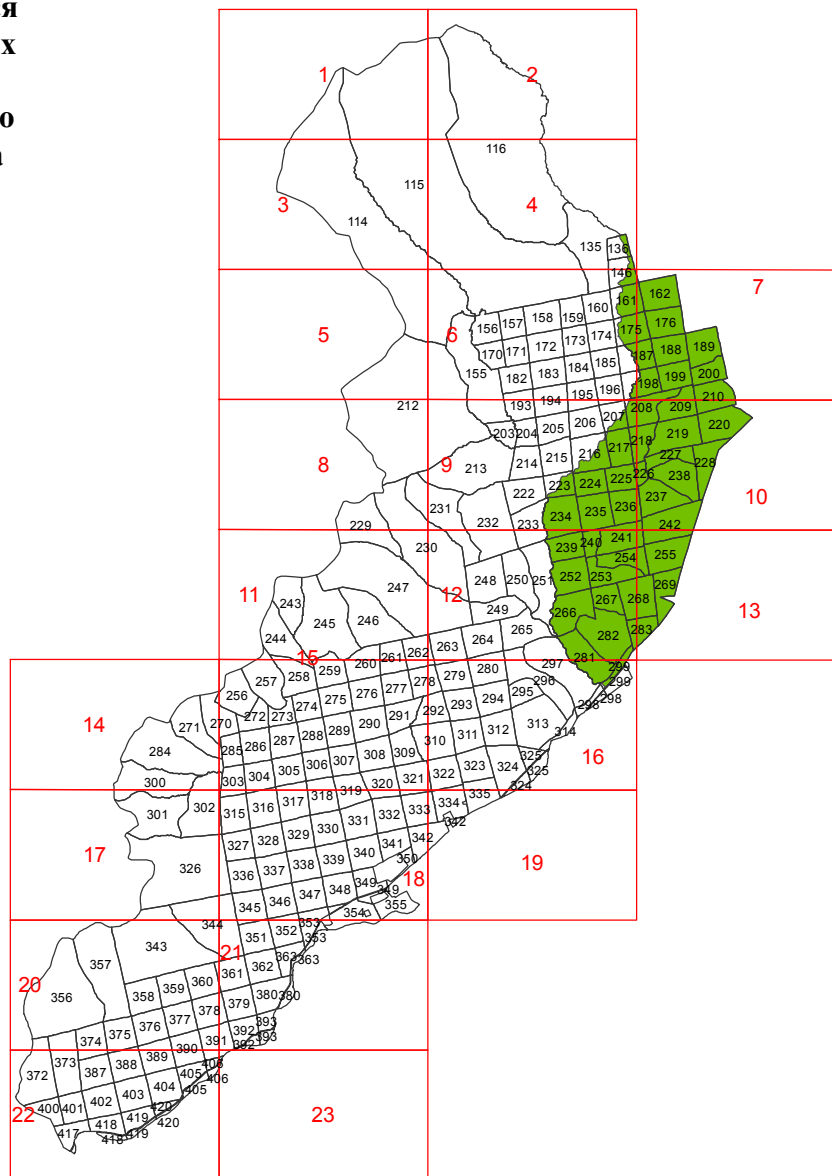

**Графическое описание местоположения  
 границ земель, на которых располагаются  
 леса, расположенные на особо охраняемых  
 природных территориях,  
 на территории Баргузинского участкового  
 лесничества Баргузинского лесничества  
 Республики Бурятия**

Приложение № 2 к приказу Рослесхоза  
 от 27.02.2023 № 162

**УСЛОВНЫЕ ОБОЗНАЧЕНИЯ:**

**1** схема расположения листов

 границы листов

 леса, расположенные на особо охраняемых природных территориях