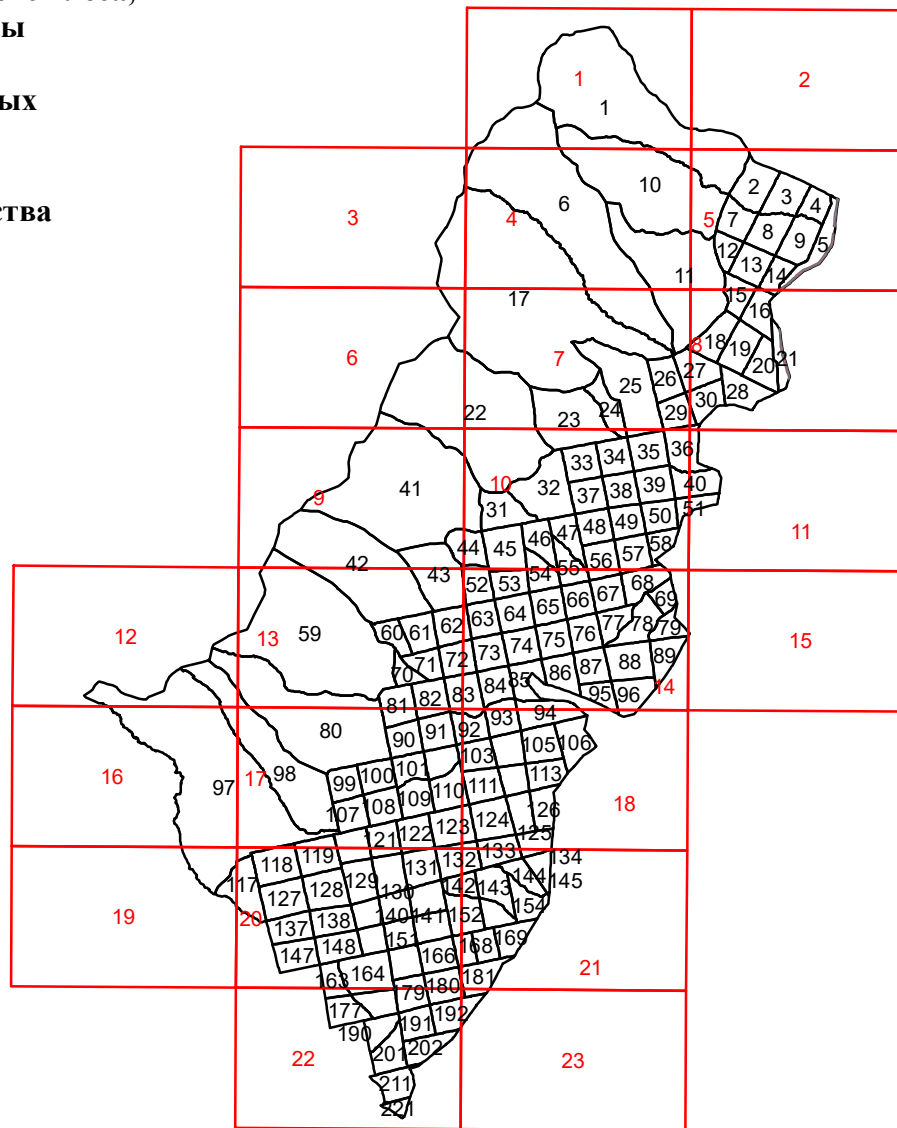

**Графическое описание местоположения
границ земель, на которых располагаются леса,
выполняющих функции защиты
природных и иных объектов
(леса, расположенные в защитных
полосах лесов),
на территории
Улюнского участкового лесничества
Баргузинского лесничества
Республики Бурятия**

Приложение № 44 к приказу Рослесхоза
от 27.02.2023 № 162

УСЛОВНЫЕ ОБОЗНАЧЕНИЯ:

1 схема расположения листов

 границы листов

 леса в защитных полосах лесов