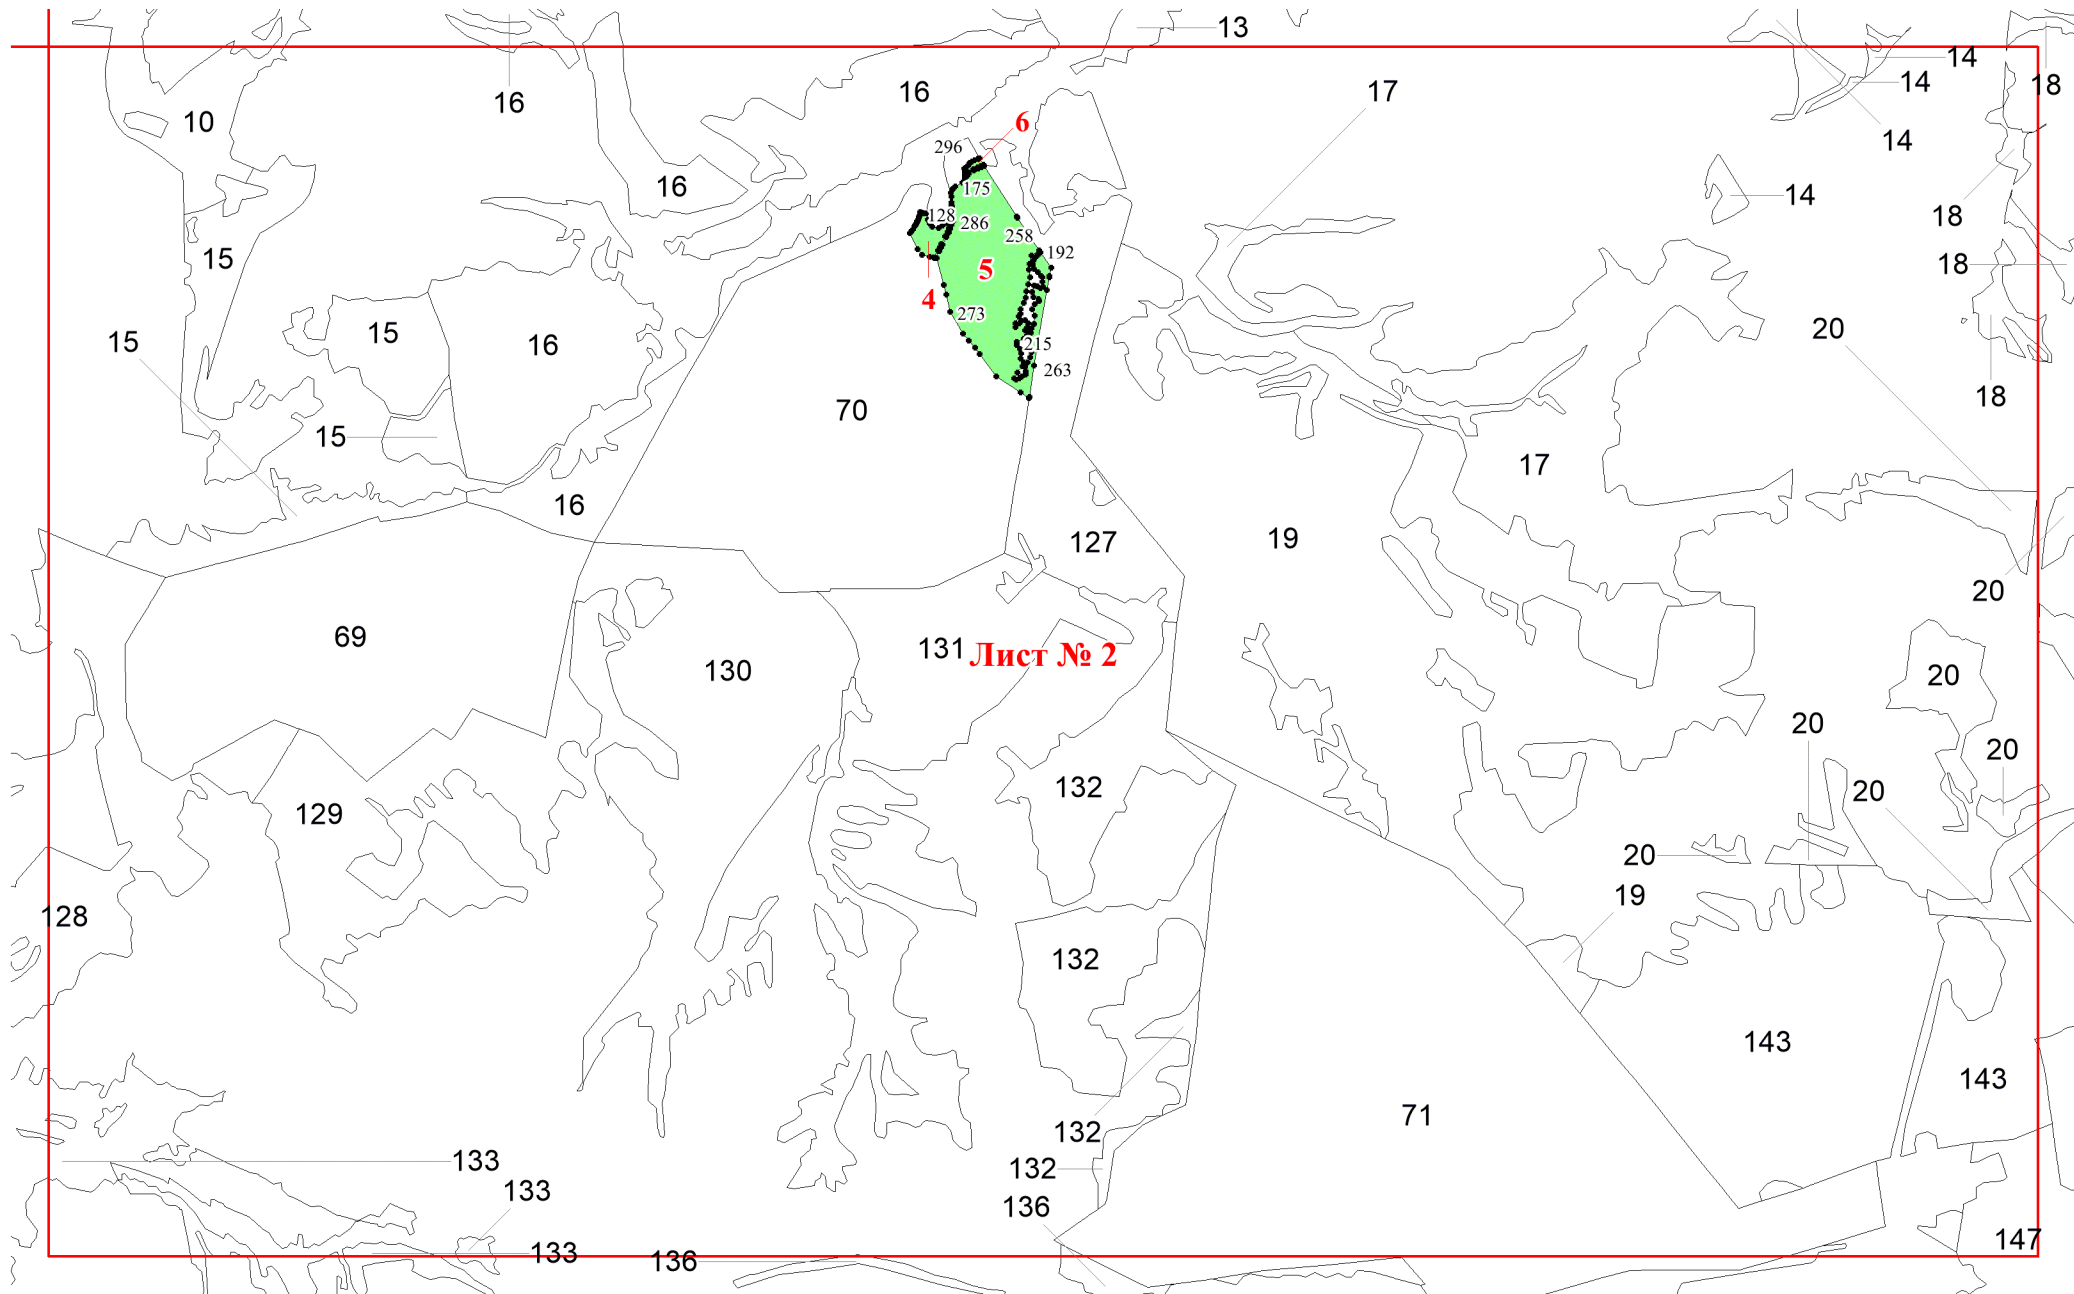

**Графическое описание местоположения границ земель, на которых располагаются особо защитные участки лесов «участки лесов вокруг поселков городского типа, сельских населенных пунктов», на территории Набережного участкового лесничества Балезинского лесничества Удмуртской Республики**

Приложение № 97 к приказу Рослесхоза от 20.09.2024 № 692

Используемые условные знаки и обозначения:

- 25 Границы и номера лесных кварталов
- 7 Номера участков
- 10 ● Номера характерных точек границ объекта
- Лист №1 Границы и номера листов
- Границы особо защитных участков лесов

**Лист № 1**

Лист № 4

Лист № 5

Лист № 8

Лист № 3

Лист № 6

Лист № 7

11