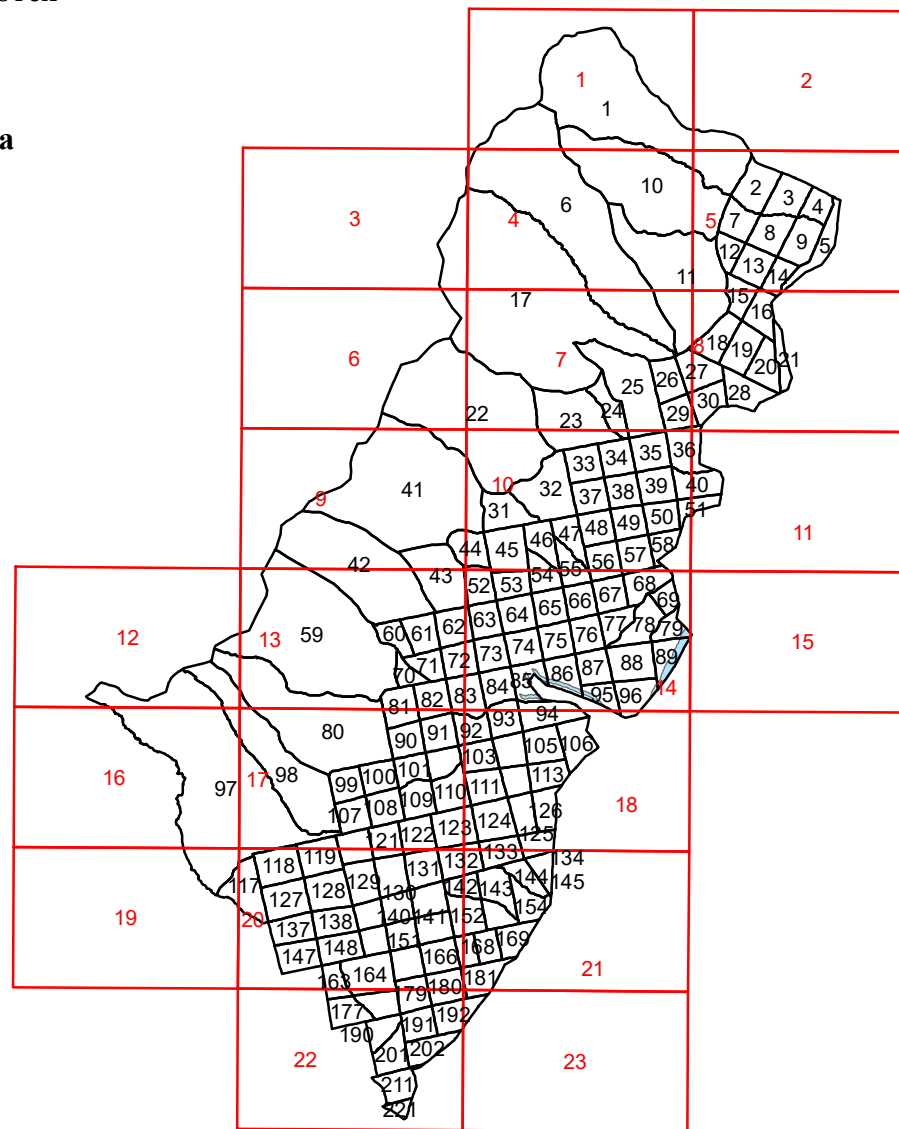

**Графическое описание местоположения  
границ земель, на которых располагаются  
ценные леса  
(нерестоохранные полосы лесов),  
на территории  
Улюнского участкового лесничества  
Баргузинского лесничества  
Республики Бурятии**

Приложение № 50 к приказу Рослесхоза  
от 27.02.2023 № 162

**УСЛОВНЫЕ ОБОЗНАЧЕНИЯ:**

**1** схема расположения листов

 границы листов

 нерестоохранные полосы лесов