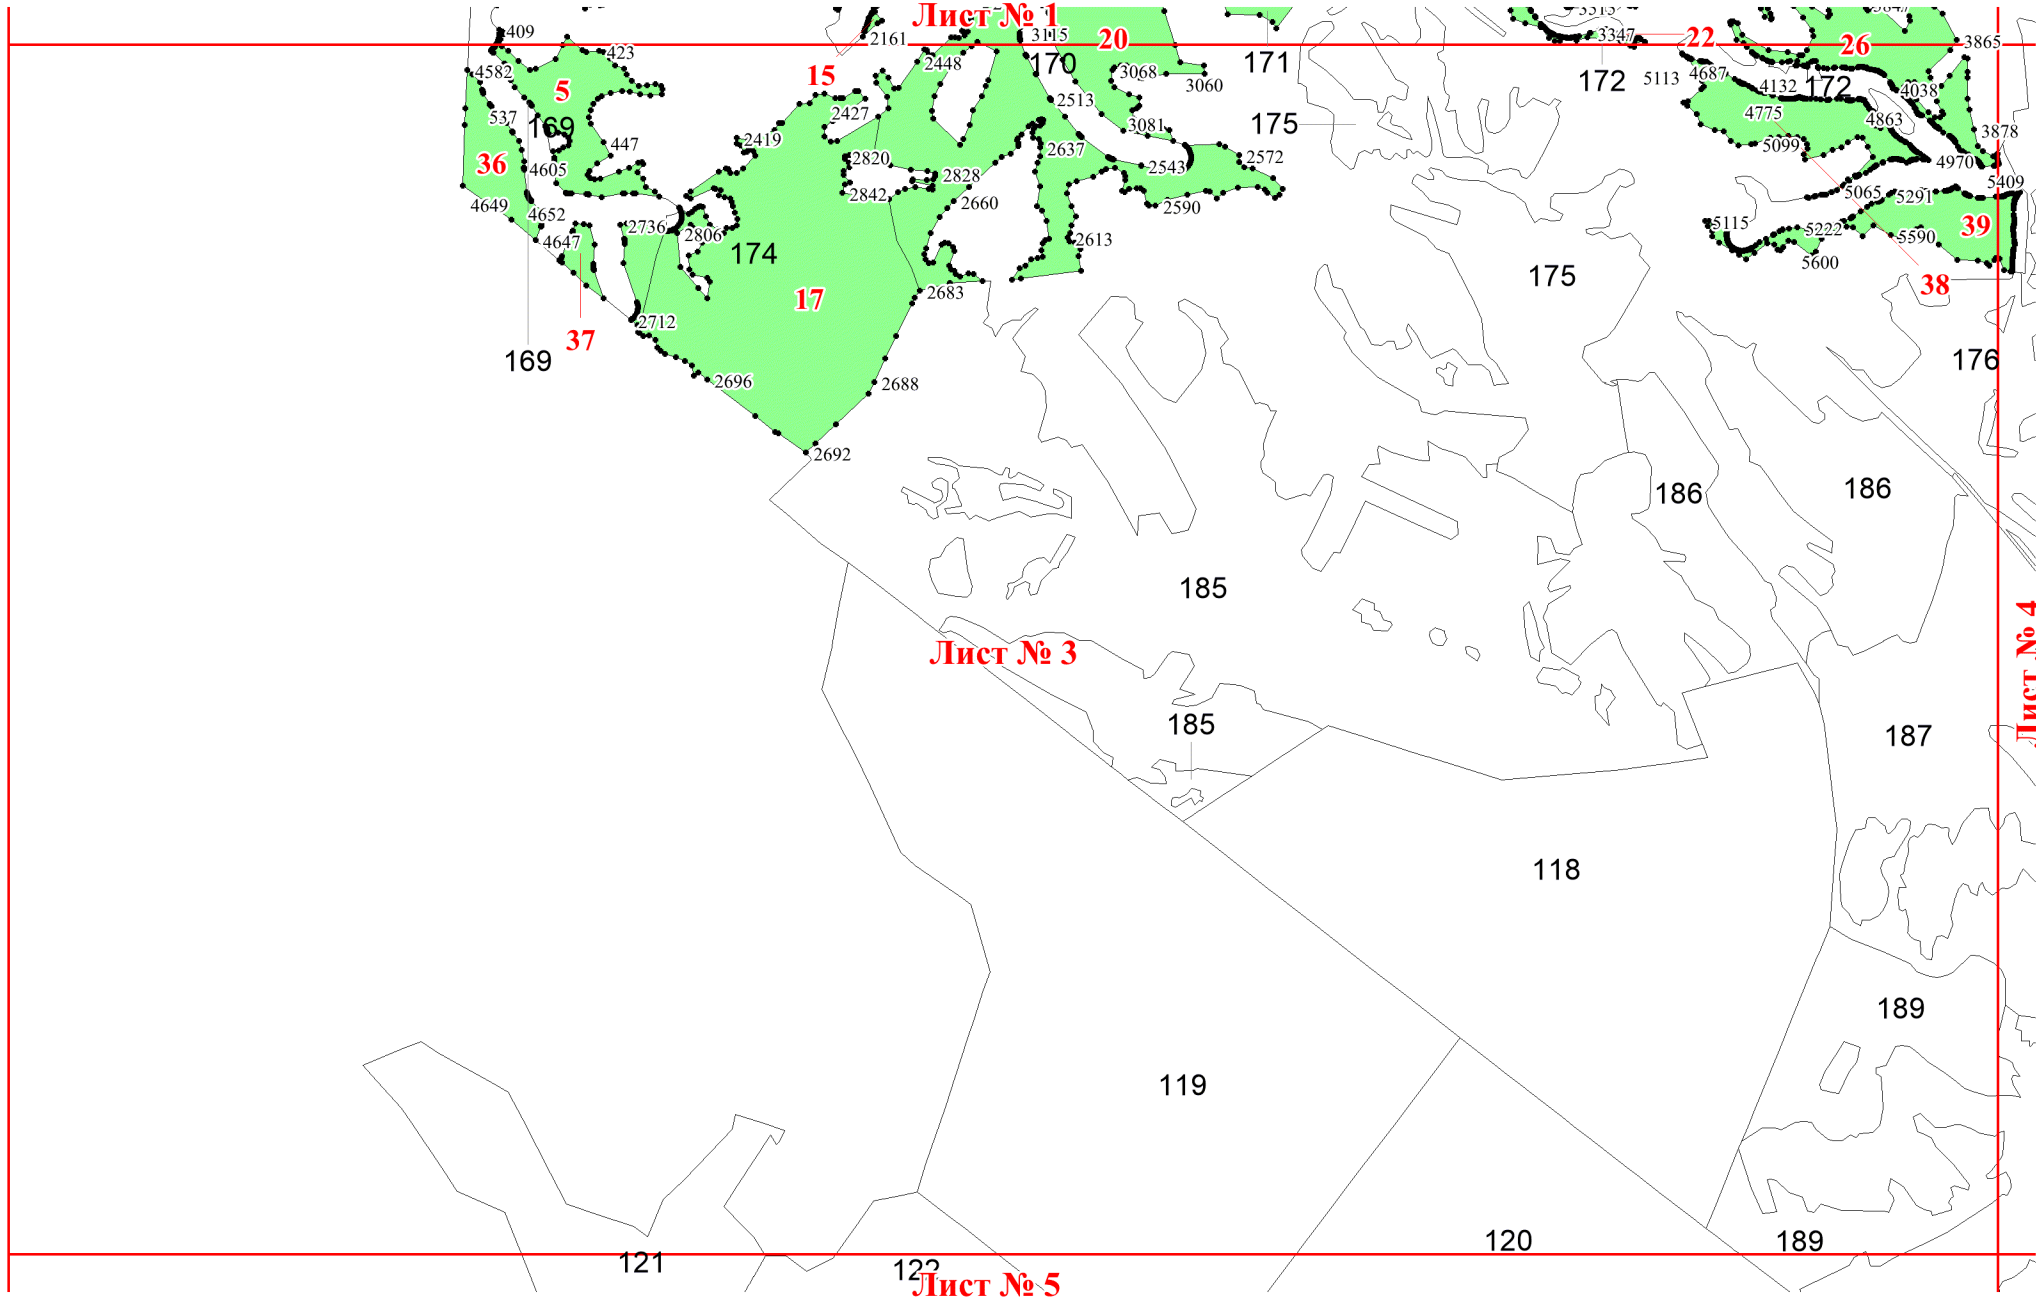

**Графическое описание местоположения  
границ земель, на которых  
располагаются ценные леса  
(противоэрозионные леса), на  
территории Карсовайского участкового  
лесничества Балезинского лесничества  
Удмуртской Республики**

Приложение № 22 к приказу Рослесхоза  
от 20.09.2024 № 692

Используемые условные знаки и обозначения:

- 25 Границы и номера лесных кварталов
- 7 Номера участков
- 10 • Номера характерных точек границ объекта
- Лист №1** Границы и номера листов
- Границы категорий защитных лесов

Лист № 1

Лист № 2

Лист № 3

**Лист № 3**

119

189

120

121

122

123

**Лист № 5**

124

7102

6982

70

**58**