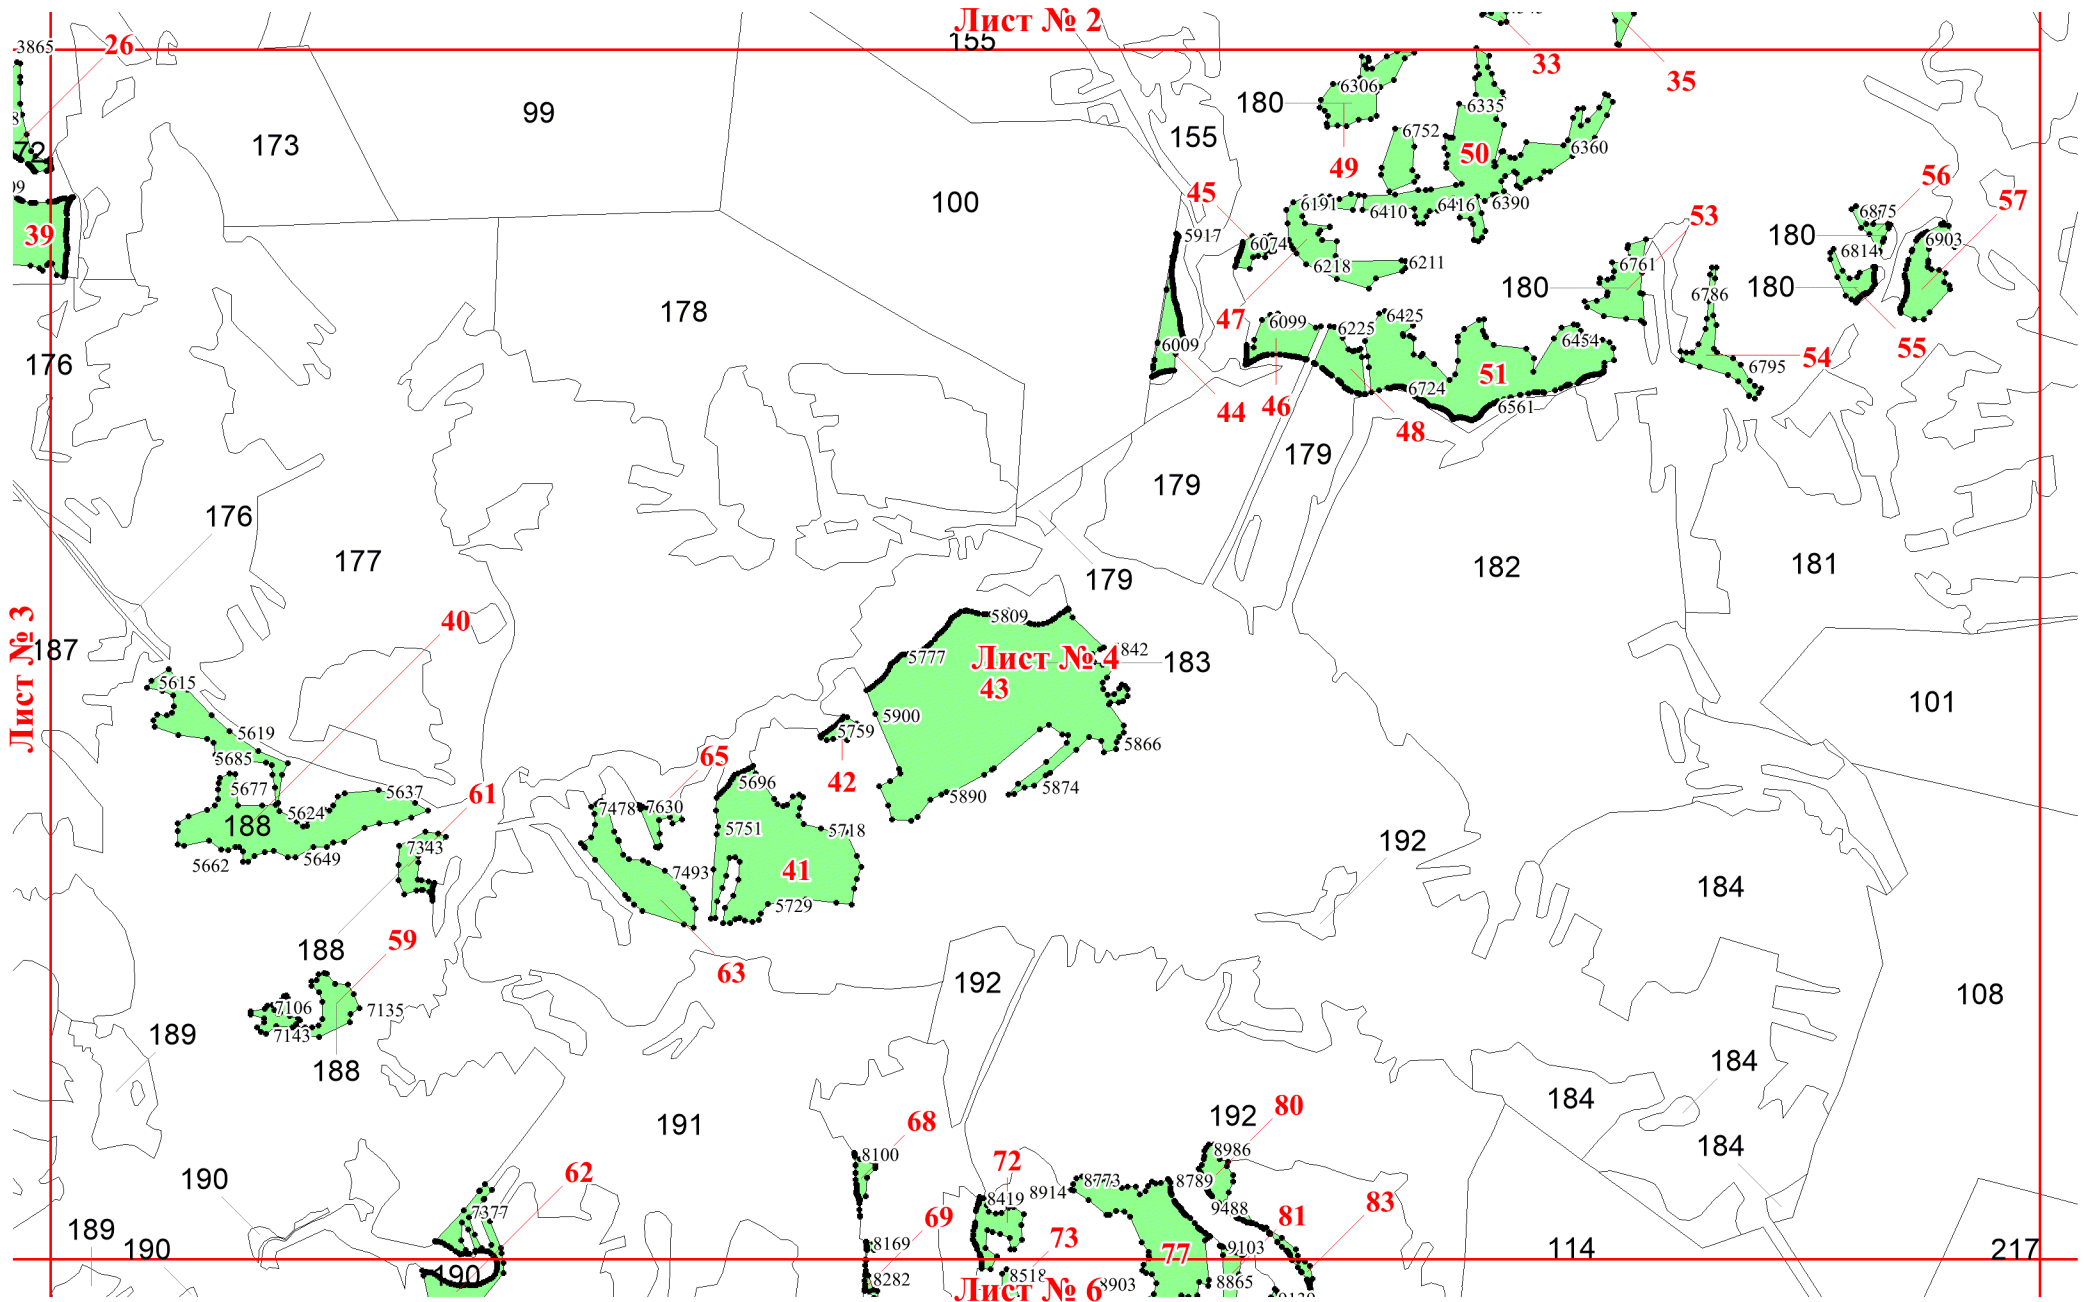

**Графическое описание местоположения  
границ земель, на которых  
располагаются ценные леса  
(противоэрозионные леса), на  
территории Карсовайского участкового  
лесничества Балезинского лесничества  
Удмуртской Республики**

Приложение № 22 к приказу Рослесхоза  
от 20.09.2024 № 692

Используемые условные знаки и обозначения:

- 25 Границы и номера лесных кварталов
- 7 Номера участков
- 10 • Номера характерных точек границ объекта
- Лист №1** Границы и номера листов
- Границы категорий защитных лесов

Лист № 1

Лист № 2

Лист № 3

**Лист № 3**

119

189

120

121

122

123

**Лист № 5**

124

7102

6982

70

**58**