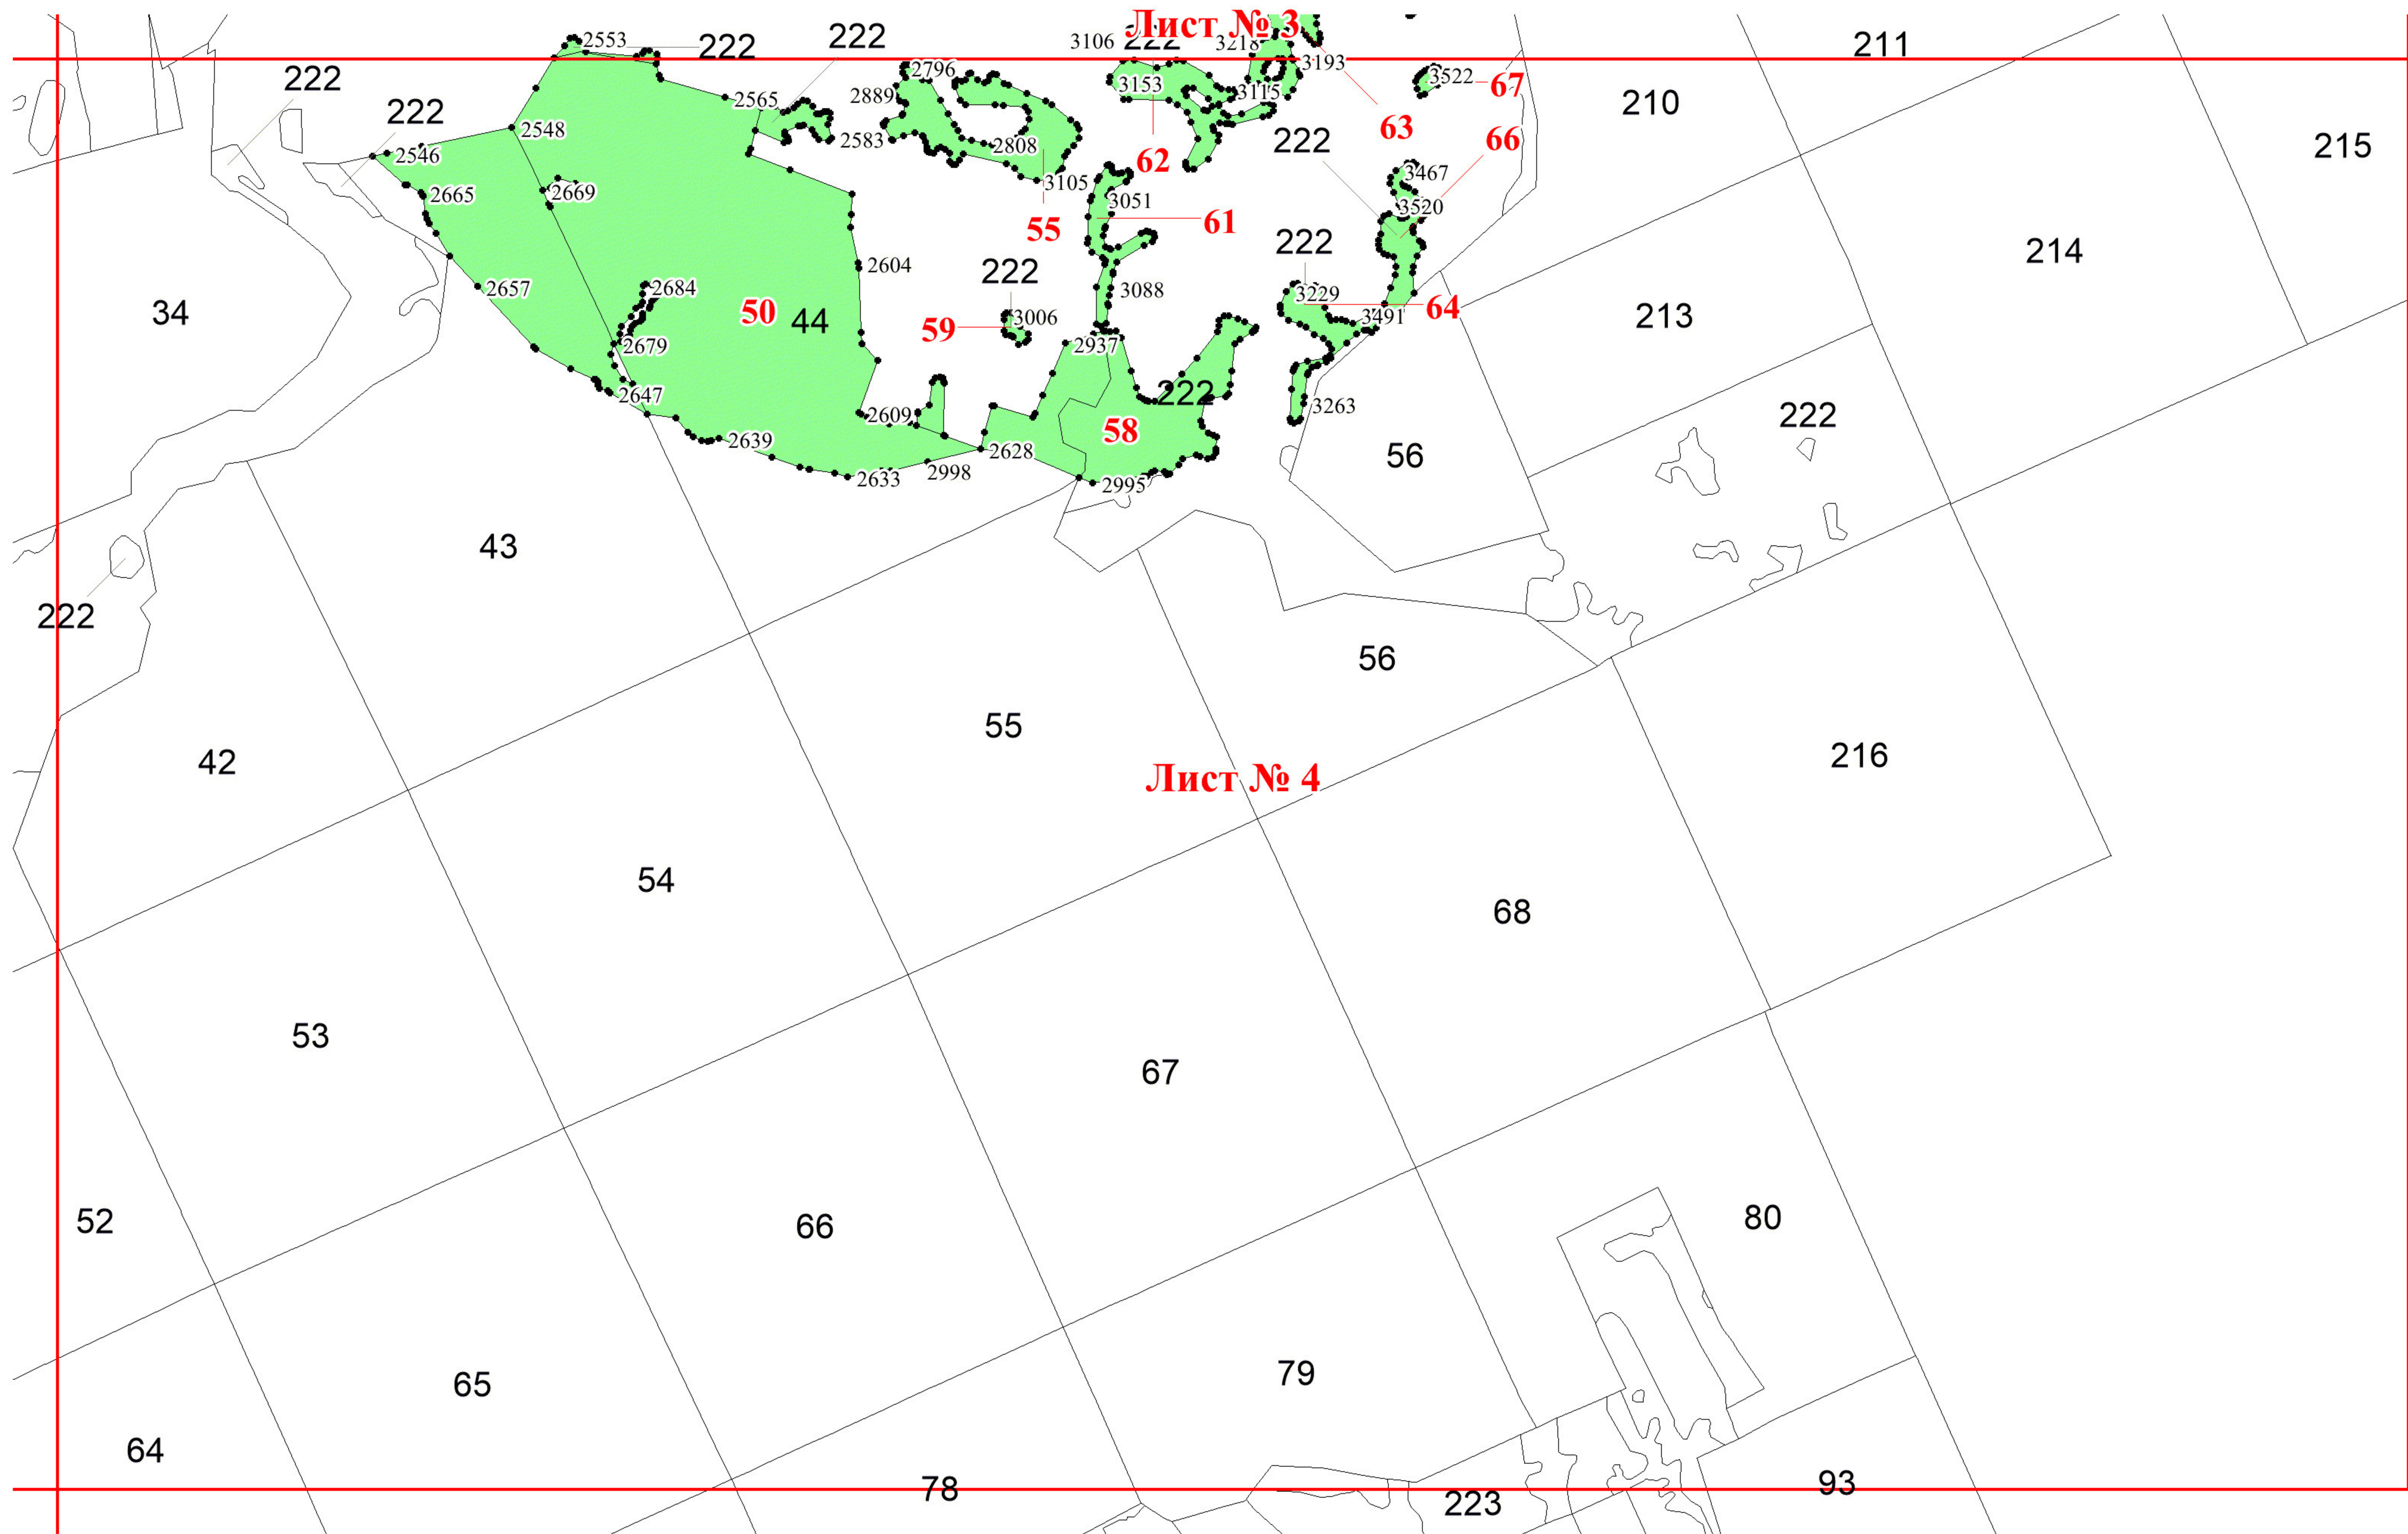

**Графическое описание местоположения  
границ земель, на которых  
располагаются особо защитные участки  
лесов «участки лесов вокруг поселков  
городского типа, сельских населенных  
пунктов», на территории Тешинского  
участкового лесничества Навашинского  
районного лесничества Нижегородской  
области**

Приложение № 89 к приказу Рослесхоза  
от 20.09.2024 № 690

Используемые условные знаки и обозначения:

- 25 Границы и номера лесных кварталов
- 7 Номера участков
- 10 • Номера характерных точек границ объекта
- Лист №1 Границы и номера листов
- Границы особо защитных участков лесов

**Лист № 5**

**Лист № 6**