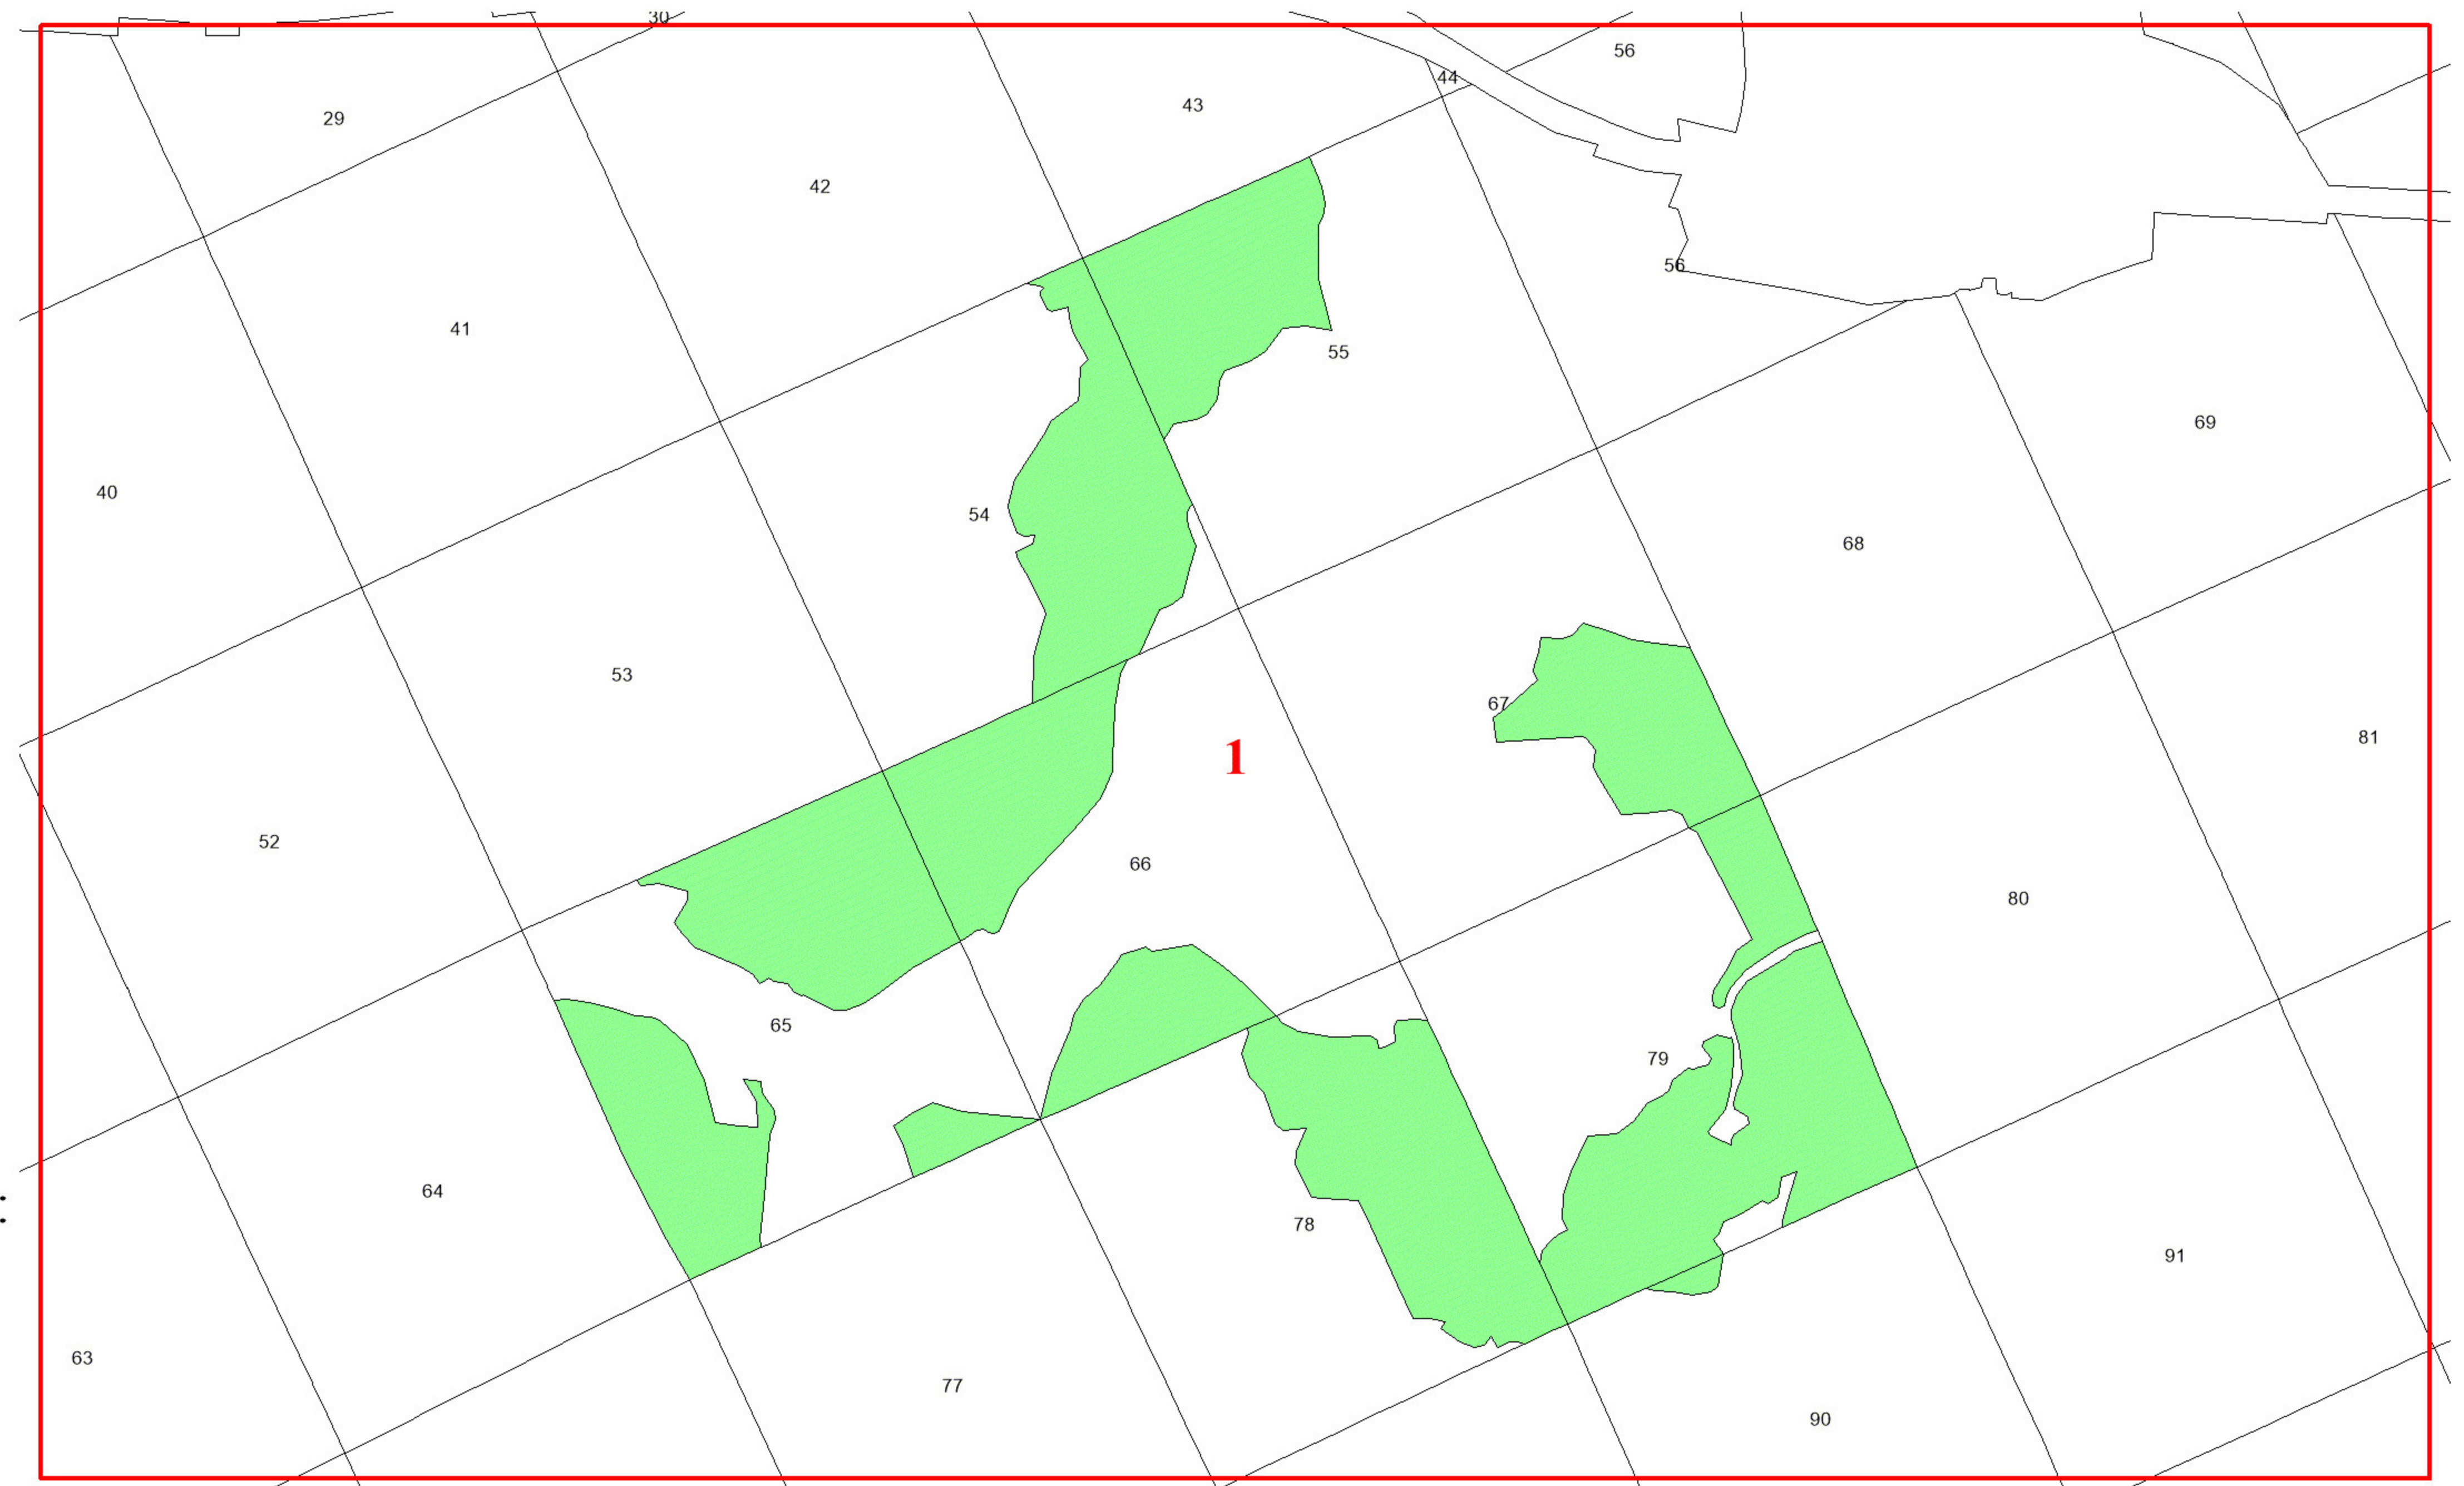

**Графическое описание местоположения
границ земель, на которых
располагаются особо защитные участки
лесов «леса в охранной зоне особо
охраняемой природной территории», на
территории Степуриного участкового
лесничества Навашинского районного
лесничества Нижегородской области**

Приложение № 77 к приказу Рослесхоза
от 20.09.2024 № 690

Используемые условные знаки и обозначения:

- 25 Границы и номера лесных кварталов
- 7 Номера участков
- 10 ● Номера характерных точек границ объекта
- Лист №1 Границы и номера листов
- Границы особо защитных участков лесов