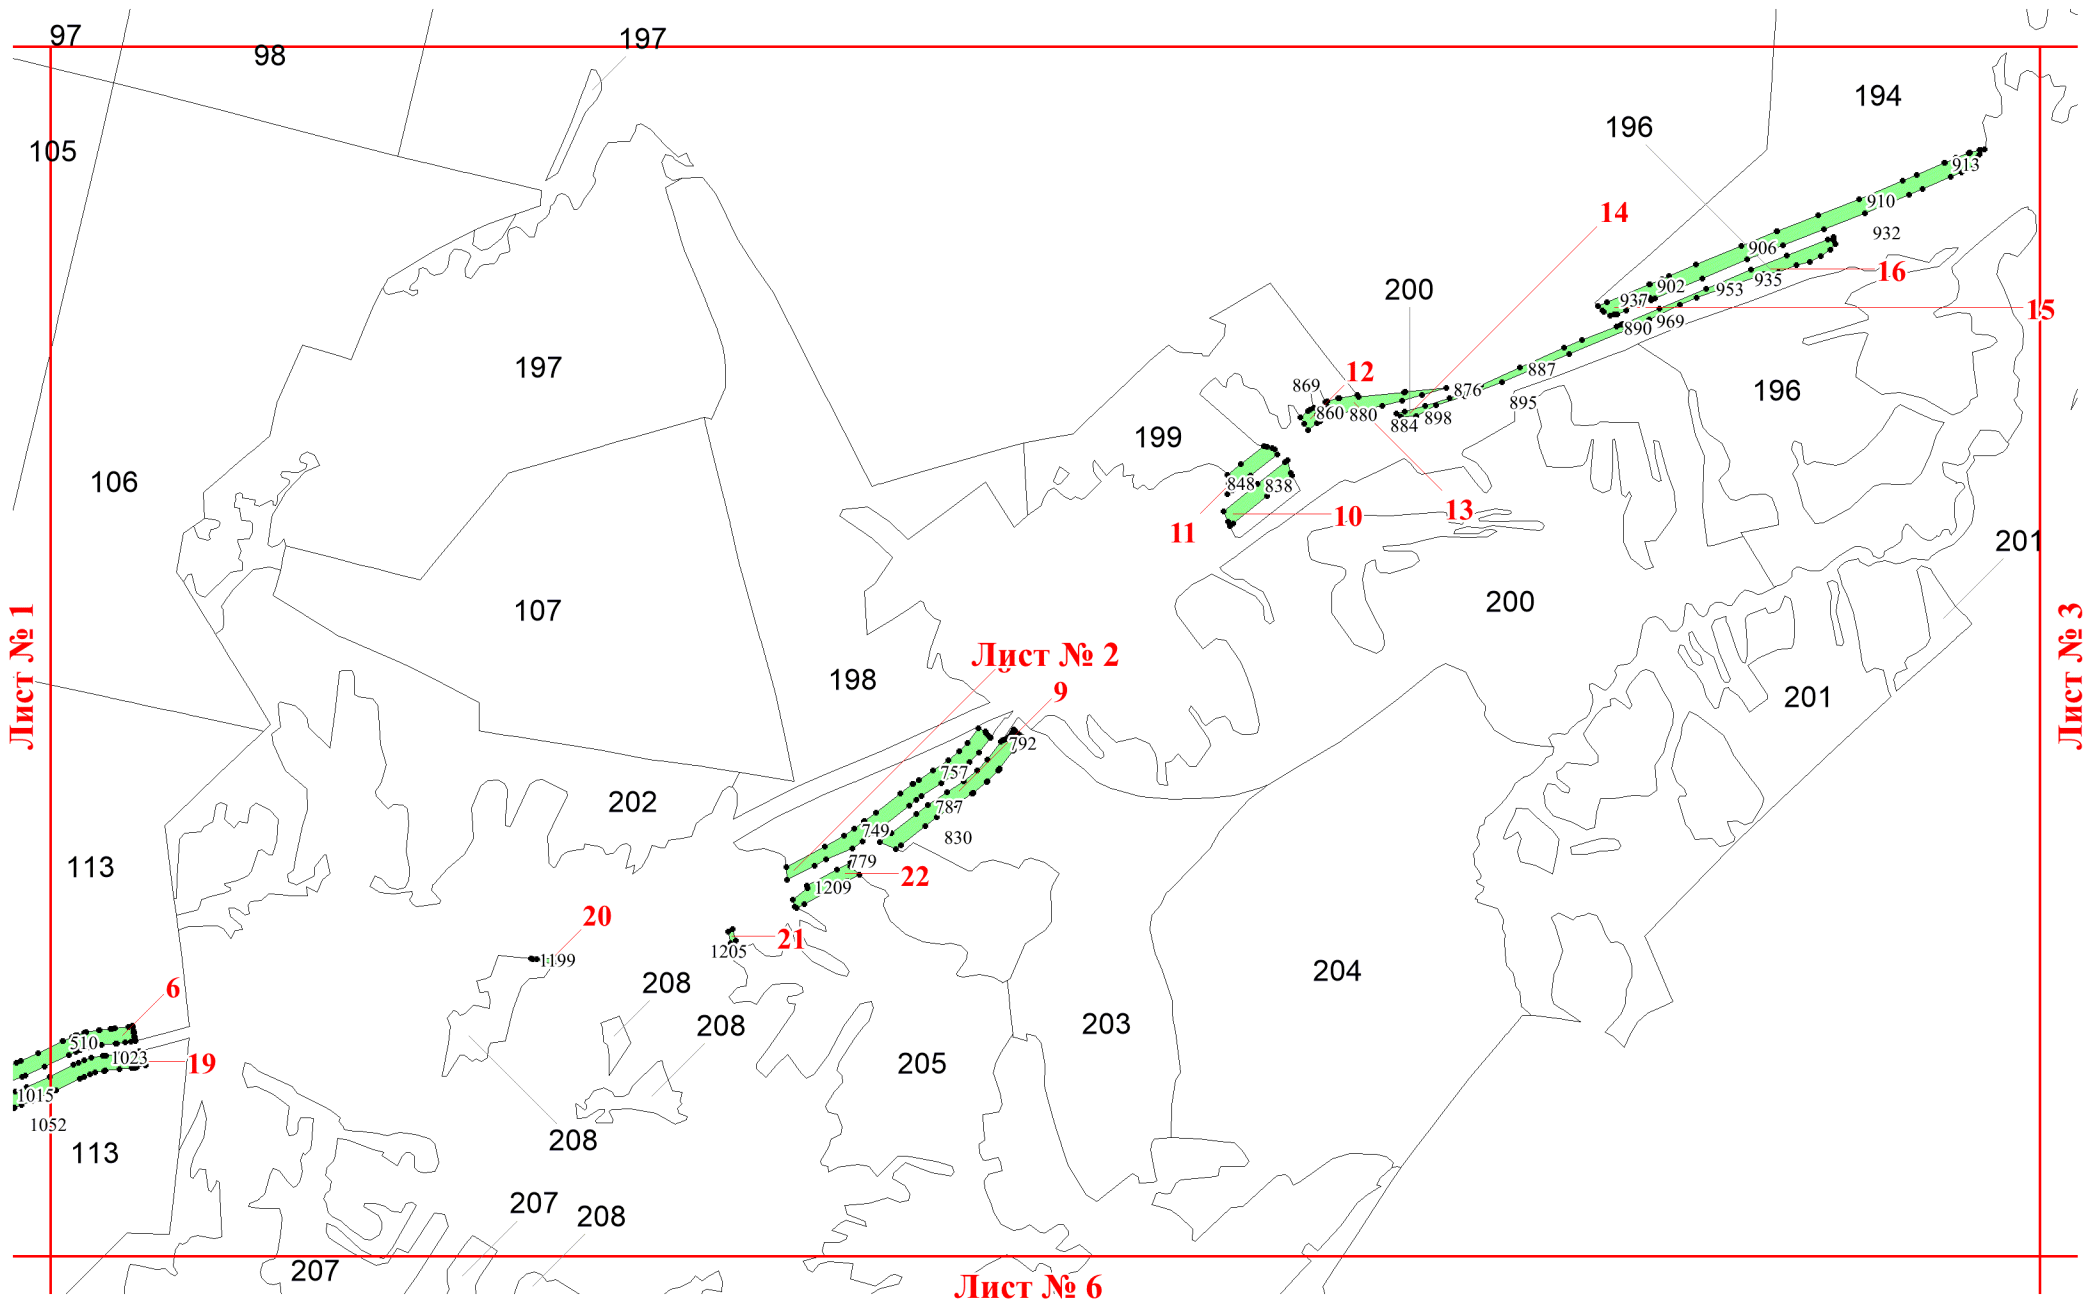

**Графическое описание местоположения  
границ земель, на которых  
располагаются леса, выполняющие  
функции защиты природных и иных  
объектов (леса, расположенные в  
защитных полосах лесов), на  
территории Карсовайского участкового  
лесничества Балезинского лесничества  
Удмуртской Республики**

Приложение № 20 к приказу Рослесхоза  
от 20.09.2024 № 692

Используемые условные знаки и обозначения:

- 25 Границы и номера лесных кварталов
- 7      Номера участков
- 10 ●    Номера характерных точек границ объекта
- Лист №1 Границы и номера листов
- Границы категорий защитных лесов

233

227

227

227

228

228

193

213

215

213

214

214

214

219

126

213