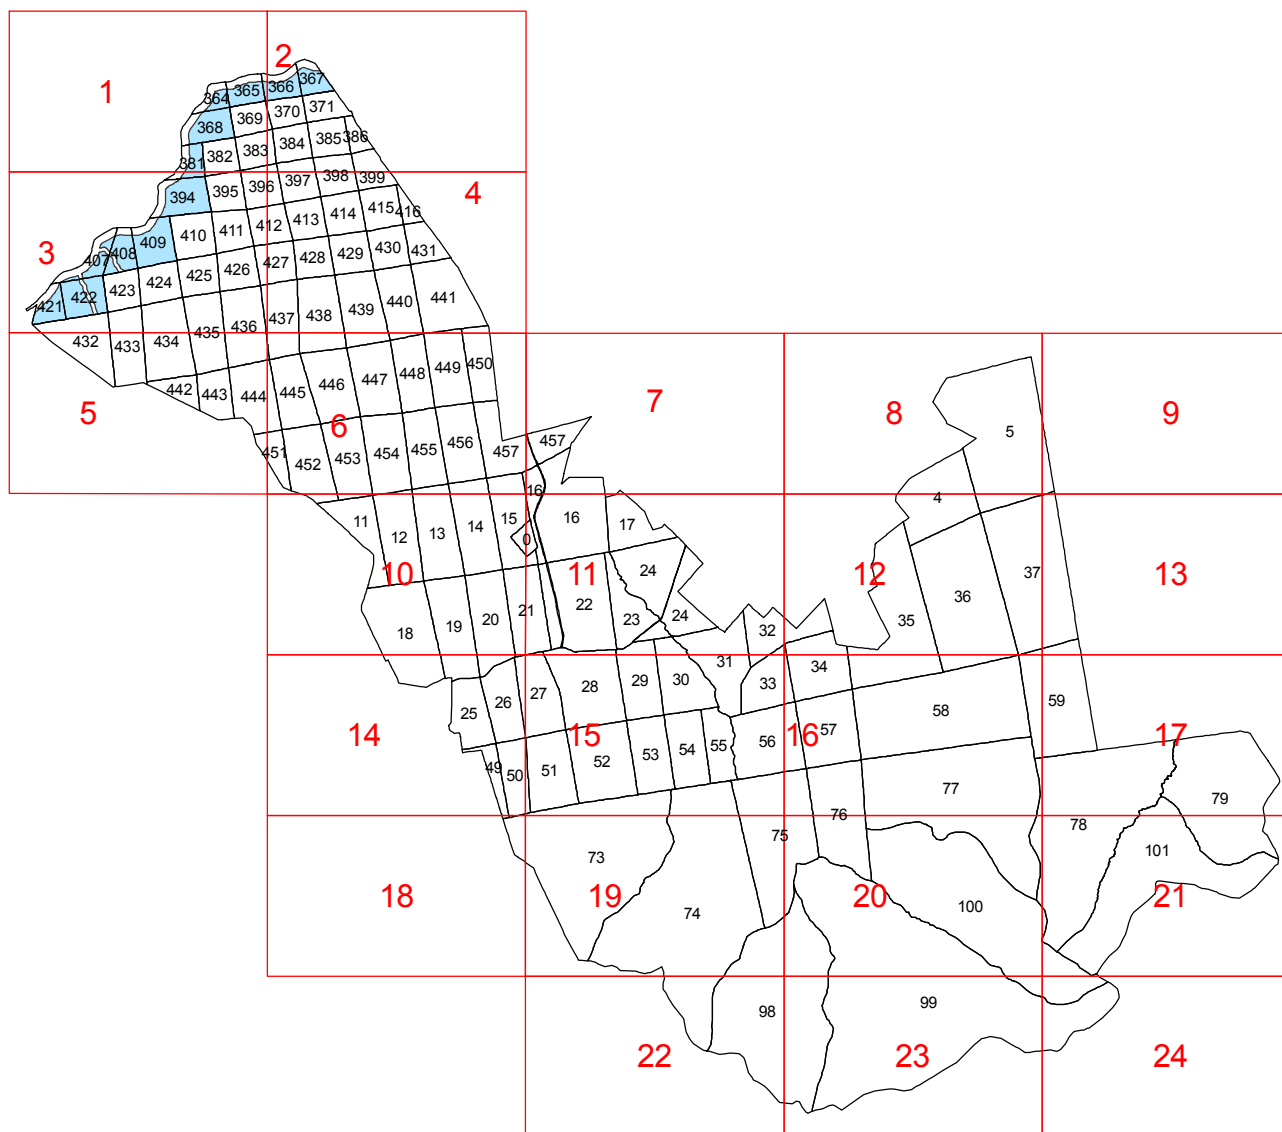

**Графическое описание местоположения
границ земель, на которых располагаются
ценные леса (нерестоохранные полосы лесов),
на территории Читканского участкового
лесничества Баргузинского лесничества
Республики Бурятия**

Приложение № 74 к приказу Рослесхоза
от 27.02.2023 № 162

УСЛОВНЫЕ ОБОЗНАЧЕНИЯ:

1 схема расположения листов

 границы листов

 нерестоохранные полосы лесов

1