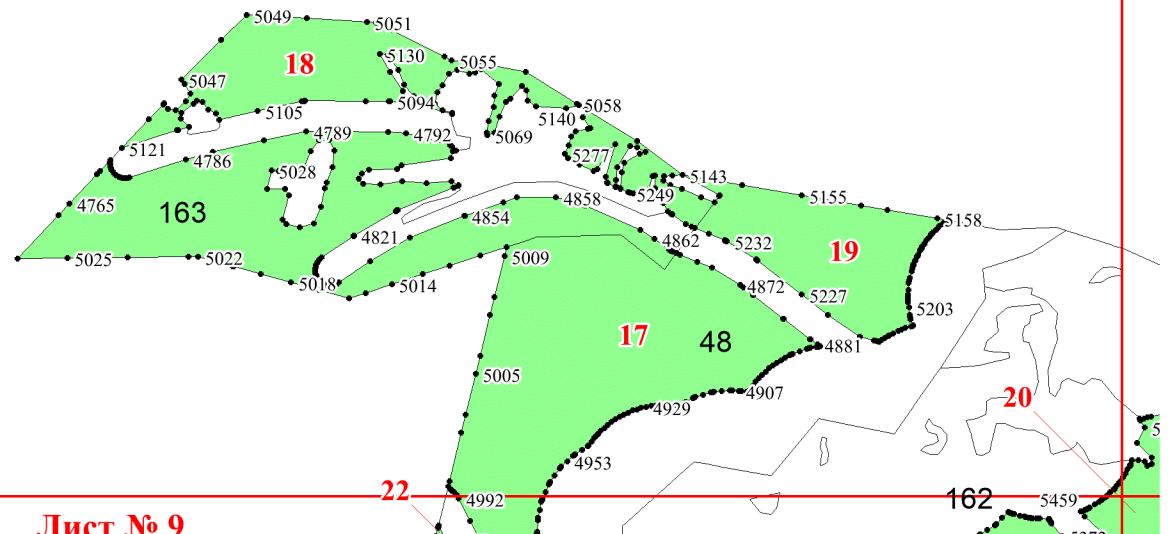

Лист № 7

Лист № 8

Лист № 9

22

162

5