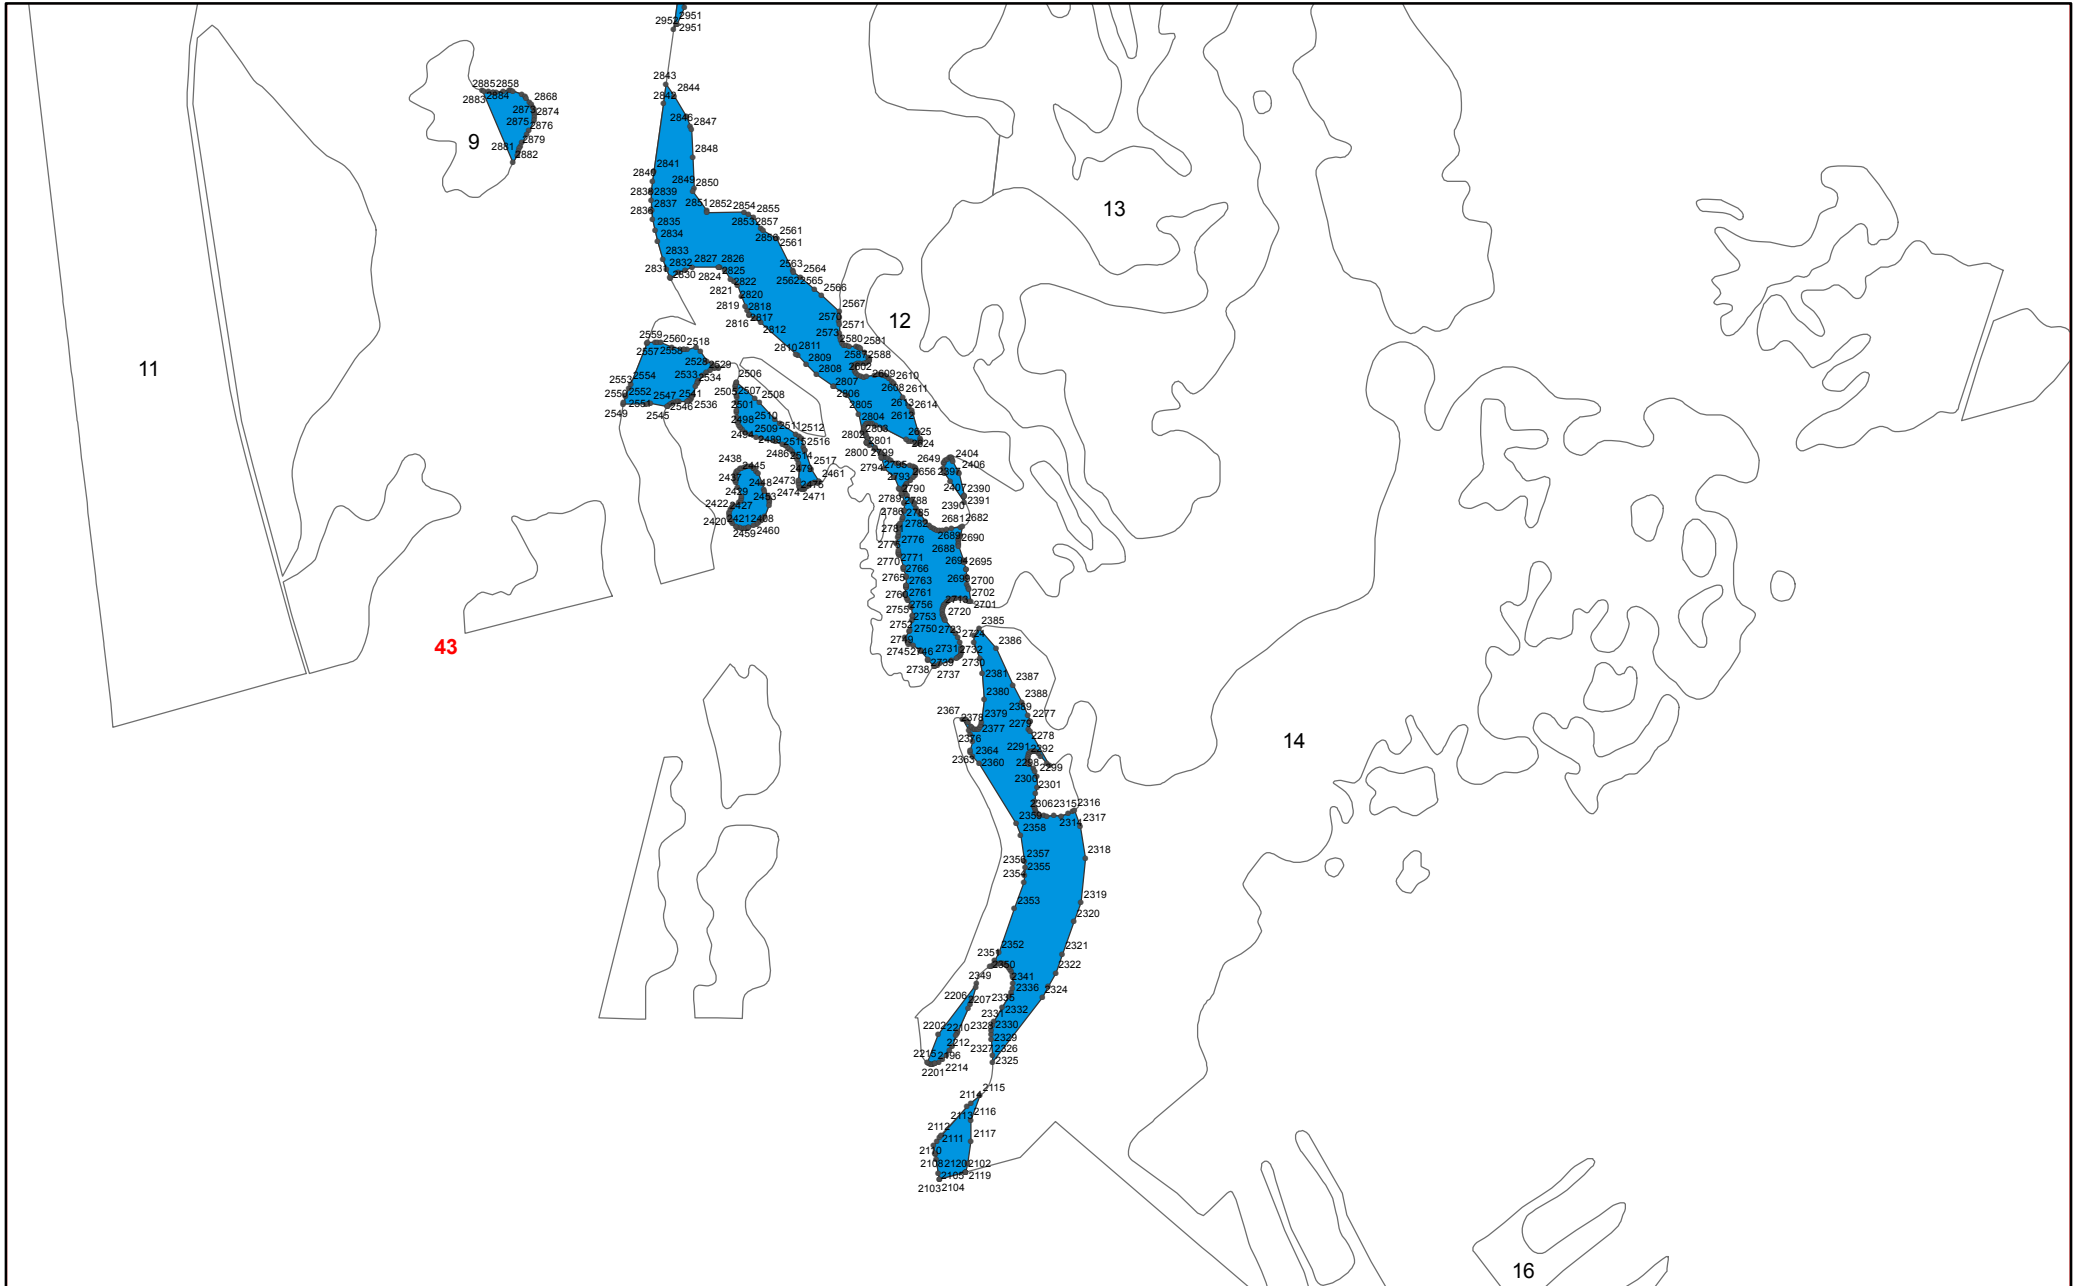

1

Приложение № 22 к приказу Рослесхоза
от 27.02.2023 № 162

УСЛОВНЫЕ ОБОЗНАЧЕНИЯ:

- 1** схема расположения листов
- границы листов
- леса, расположенные вдоль водных объектов

Баргузинское сельское	
ТУ №1	Технический участок №1 ООО «Арбизил»
ТУ №2	Технический участок №2 СПК «Улонский»
ТУ №3	Технический участок №3 СПК «Баргузин»
ТУ №5	Технический участок №5 СПК «Уро»
ТУ №6	Технический участок №6 СПК «Бодон»
ТУ №7	Технический участок №7 СПК «Читканское»

7

2

3

33

35

3645
3649
3654
3657
3657 3571 3581
3628 3633 3638 3639 3689
3671 3629 3507 3588
3625 3621 3595 3596
3621 3624
3622 3623

3550 3553
3549 3555
3541 3542 3501 3562
3538 3539 3543 3564
3526 3527 3586
3570 3571 3565

5

13

44

15

2276
2273 2277
2270 2274
2271 2272 2216
2269 2275 2235
2264 2266 2261 2220
2257 2258 2242 2238 2227 2219
2256 2249

2189 2190 2131
2186 2185 2181 2183
2184 1932 1942 144 2141
2176 2184 2146
2177 2184
2166 167
2159 2159 2101 1858
2164 2100
2084 2094 2059
2142 2095 2096 1939
2083 1940
2082 194 1942
2081 1943
2080 1945
1944 1946
2078 2079
1947 1949
2077 1943
1952 1954
2076 1956 1955
2075 1957
2072 2073 1958
2071 1959
2070 2071 1960
2068 1960
2066 1962 1963
2064 2060

19

1920 1921
1911 1922 1927 1857
1909 1920 1930 1853
1828 1837 1842
1503 1935 1936 1859
1808 1809 1901
1807 1811 1812 1897 1898 1860 1861
1800 1810 1815 1894 1896 1894
1798 1818 1893 1894 1865

18

55