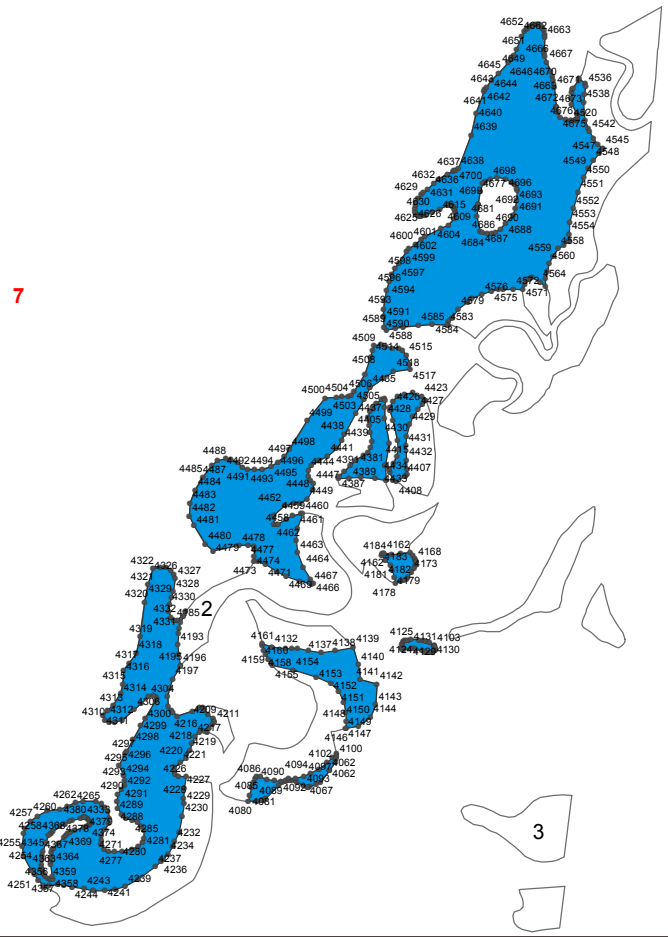

**Графическое описание местоположения
 границ земель, на которых располагаются ценные леса
 (запретные полосы лесов, расположенные вдоль водных объектов),
 на территории
 Баргузинского сельского участкового лесничества
 Баргузинского лесничества
 Республики Бурятия**

1

Приложение № 22 к приказу Рослесхоза
от 27.02.2023 № 162

УСЛОВНЫЕ ОБОЗНАЧЕНИЯ:

- 1** схема расположения листов
- границы листов
- леса, расположенные вдоль водных объектов

Баргузинское сельское	
ТУ №1	Технический участок №1 ООО «Арбизил»
ТУ №2	Технический участок №2 СПК «Улонский»
ТУ №3	Технический участок №3 СПК «Баргузин»
ТУ №5	Технический участок №5 СПК «Уро»
ТУ №6	Технический участок №6 СПК «Бодон»
ТУ №7	Технический участок №7 СПК «Читканское»

7

2

3

33

35

3645
3649
3654
3657
3657 3571 3581
3628 3633 3638 3639 3689
3671 3629 3507 3588
3625 3621 3595 3596
3621 3624
3622 3623

3550 3553
3549 3555
3541 3542 3501 3562
3538 3539 3543 3564
3526 3527 3586
3570 3571 3565

19

1920 1921
1911 1922 1927 1857
1909 1920 1930 1853
1828 1837 1842
1503 1935 1936 1859
1808 1809 1901
1807 1811 1812 1897 1898 1860 1861
1800 1810 1815 1894 1896 1894
1798 1818 1893 1894 1865

18

55