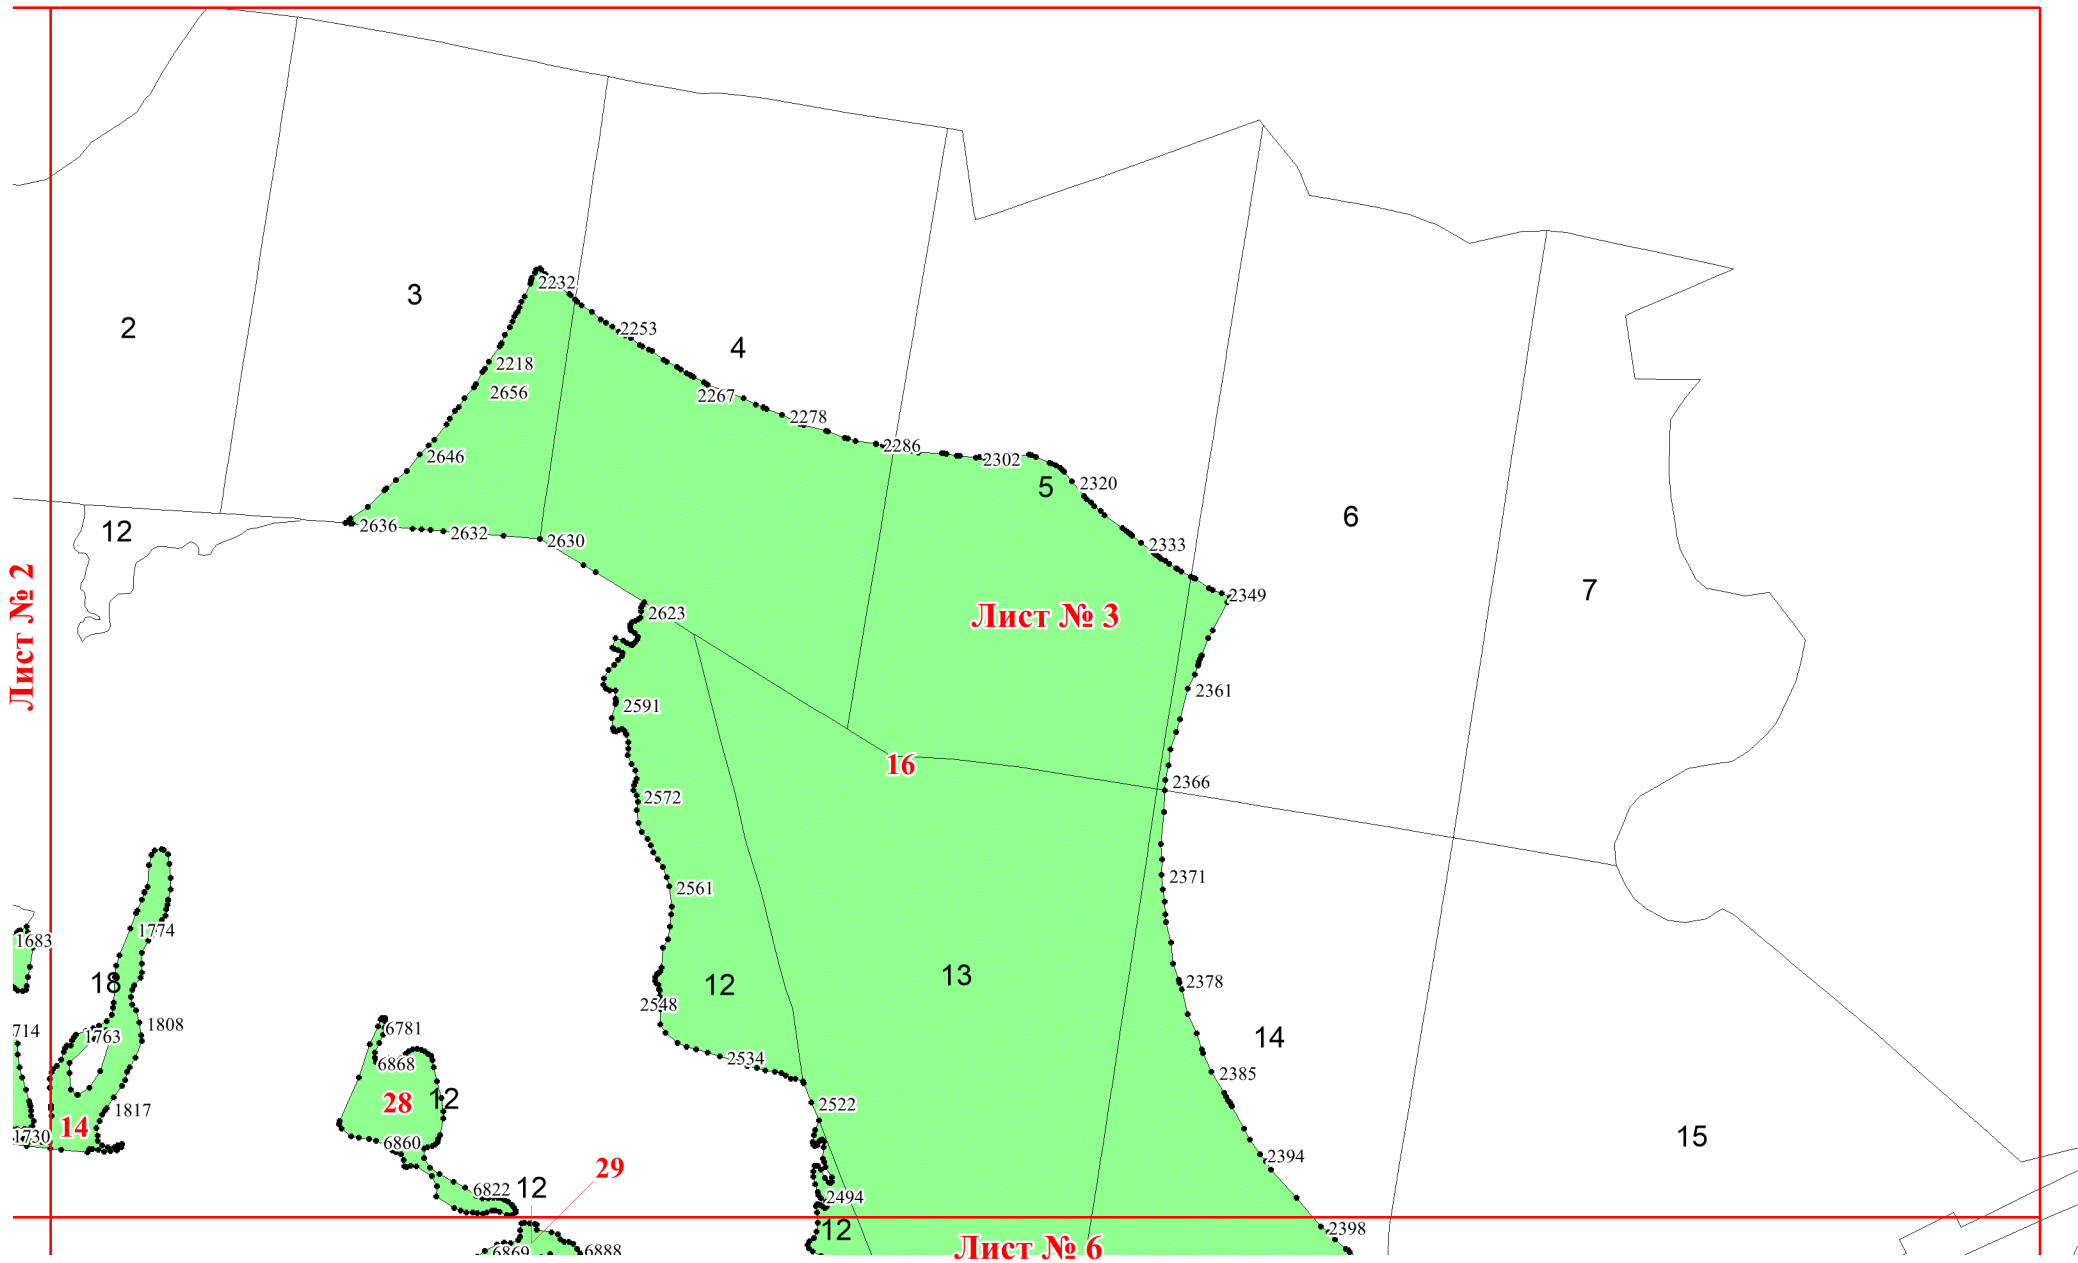

**Графическое описание местоположения
границ земель, на которых
располагаются эксплуатационные леса,
на территории Андрейшурского
участкового лесничества Балезинского
лесничества Удмуртской Республики**

Лист № 1

Лист № 2

Лист № 4

Лист № 1

Лист № 2

Лист № 5

Лист № 3

Лист № 2