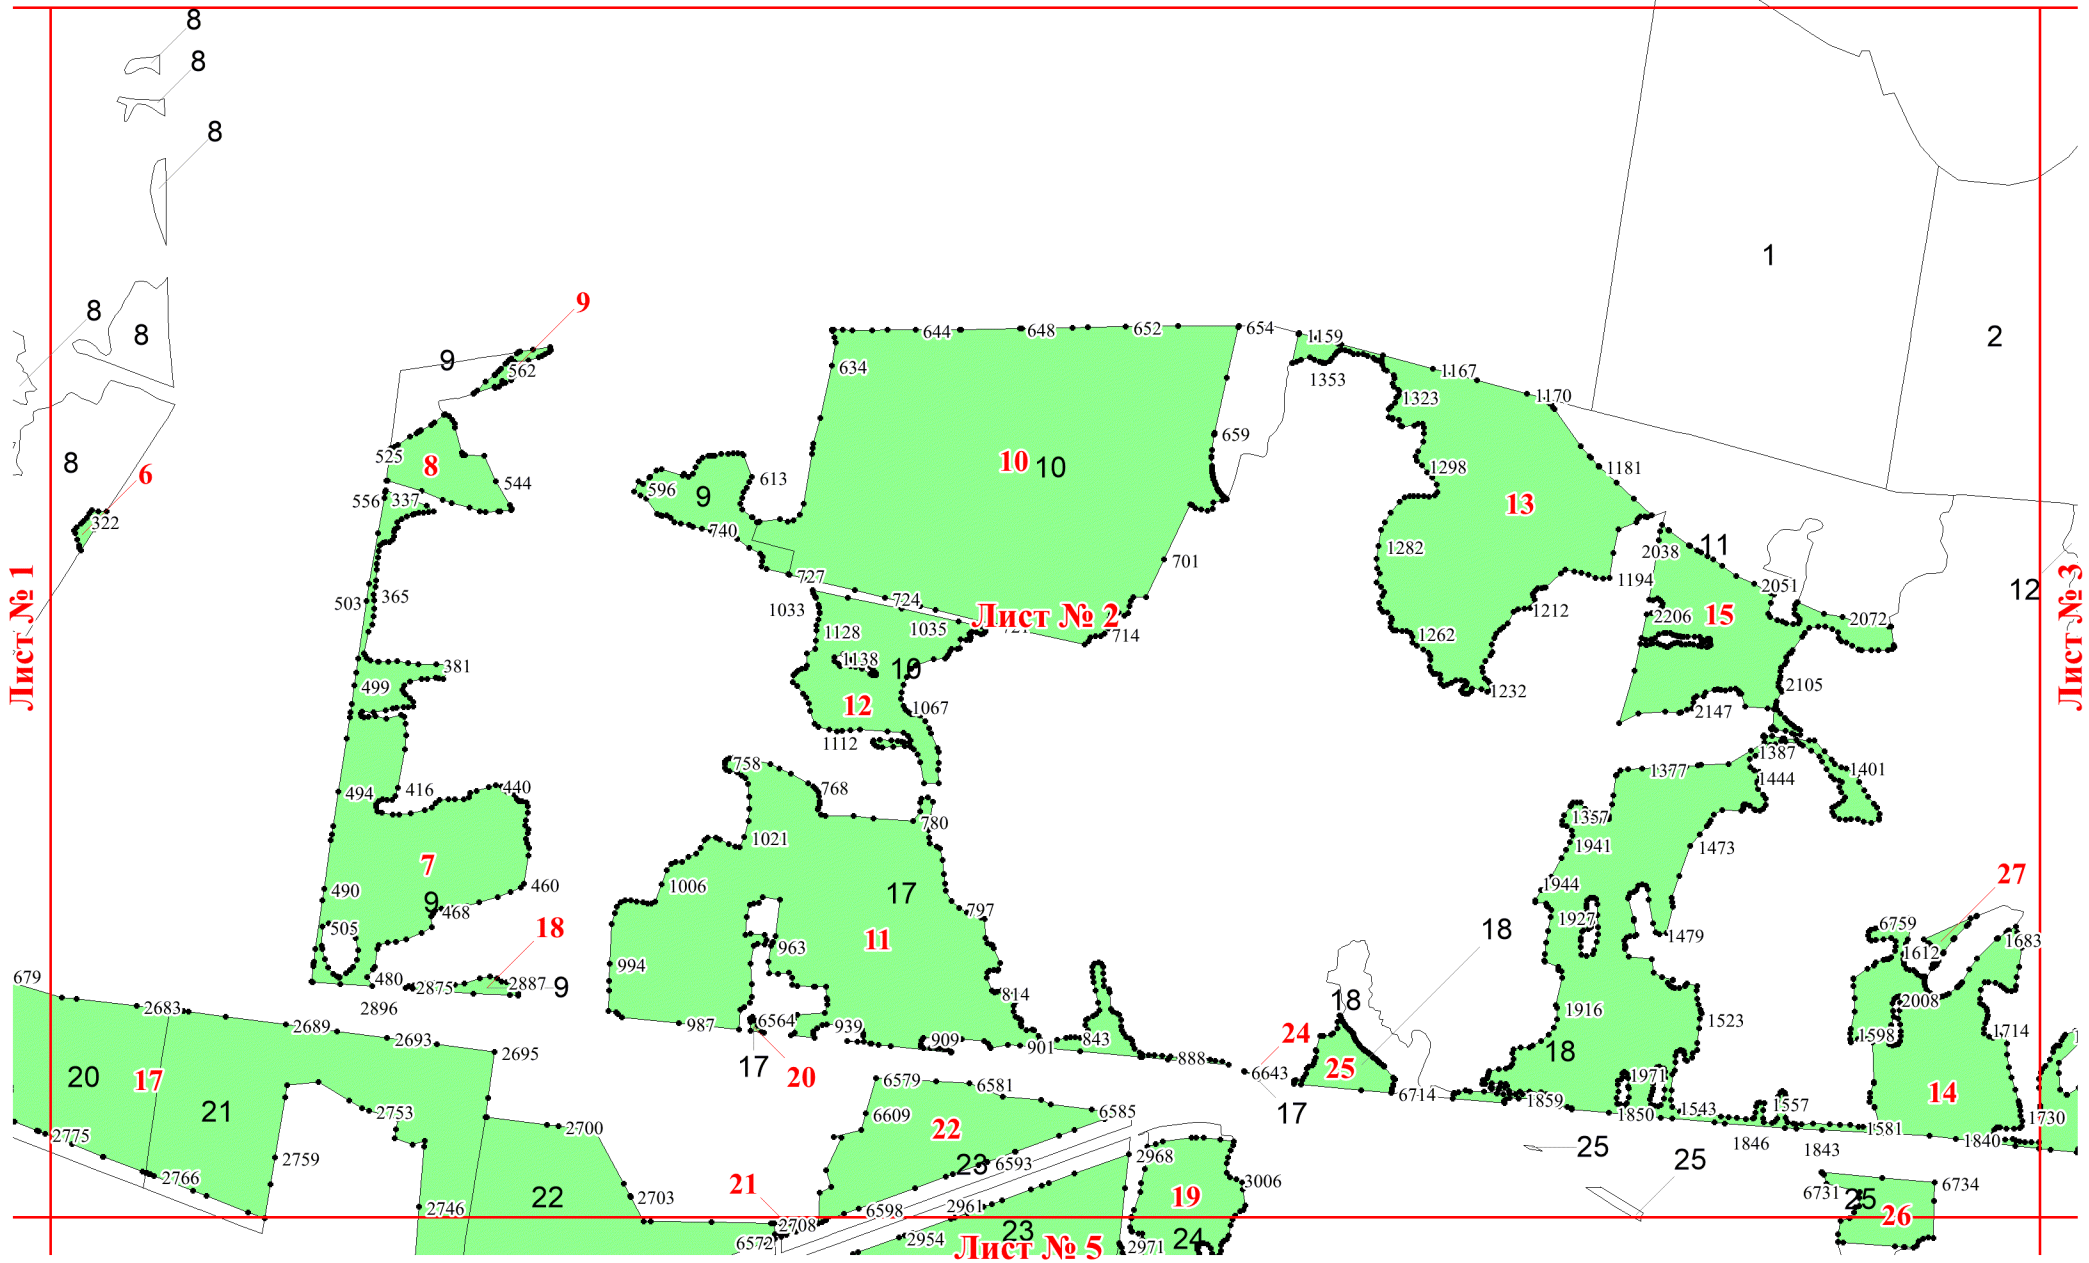

**Графическое описание местоположения
границ земель, на которых
располагаются эксплуатационные леса,
на территории Андрейшурского
участкового лесничества Балезинского
лесничества Удмуртской Республики**

Приложение № 16 к приказу Рослесхоза
от 20.09.2024 № 692

Используемые условные знаки и обозначения:

- 25 Границы и номера лесных кварталов
- 7 Номера участков
- 10 ● Номера характерных точек границ объекта
- Лист №1 Границы и номера листов
- Границы эксплуатационных лесов

Лист № 1

Лист № 2

Лист № 4

Лист № 1

Лист № 2

Лист № 5

Лист № 3

Лист № 2