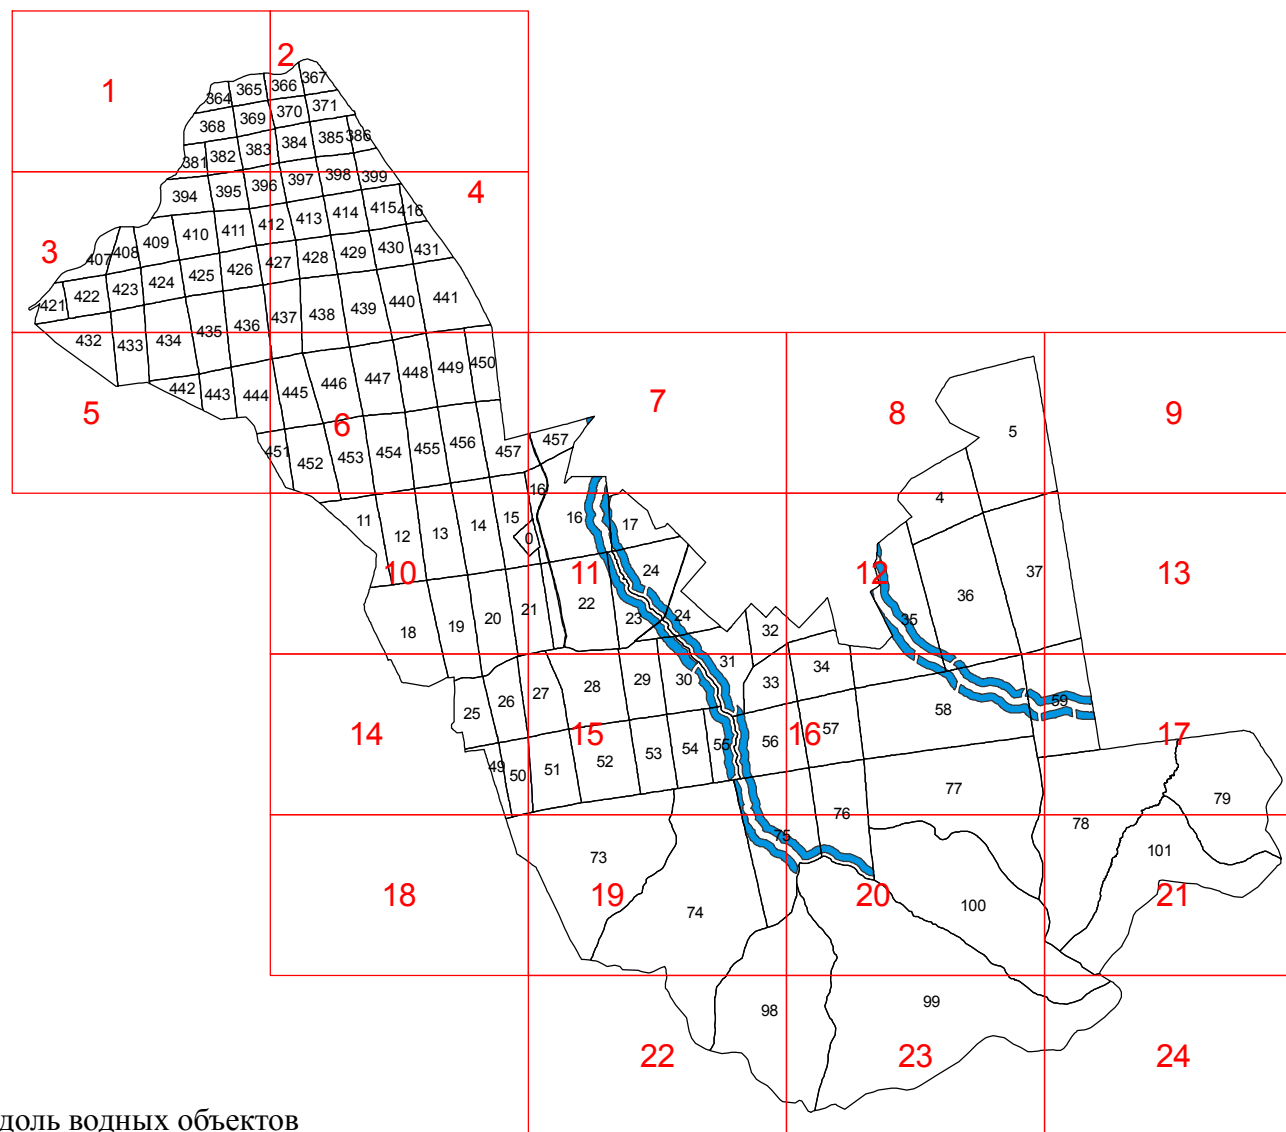

**Графическое описание местоположения границ земель, на которых располагаются ценные леса (запретные полосы лесов, расположенные вдоль водных объектов), на территории Читканского участкового лесничества Баргузинского лесничества Республики Бурятия**

Приложение № 66 к приказу Рослесхоза от 27.02.2023 № 162

**УСЛОВНЫЕ ОБОЗНАЧЕНИЯ:**

**1** схема расположения листов

 границы листов

 запретные полосы лесов, расположенные вдоль водных объектов