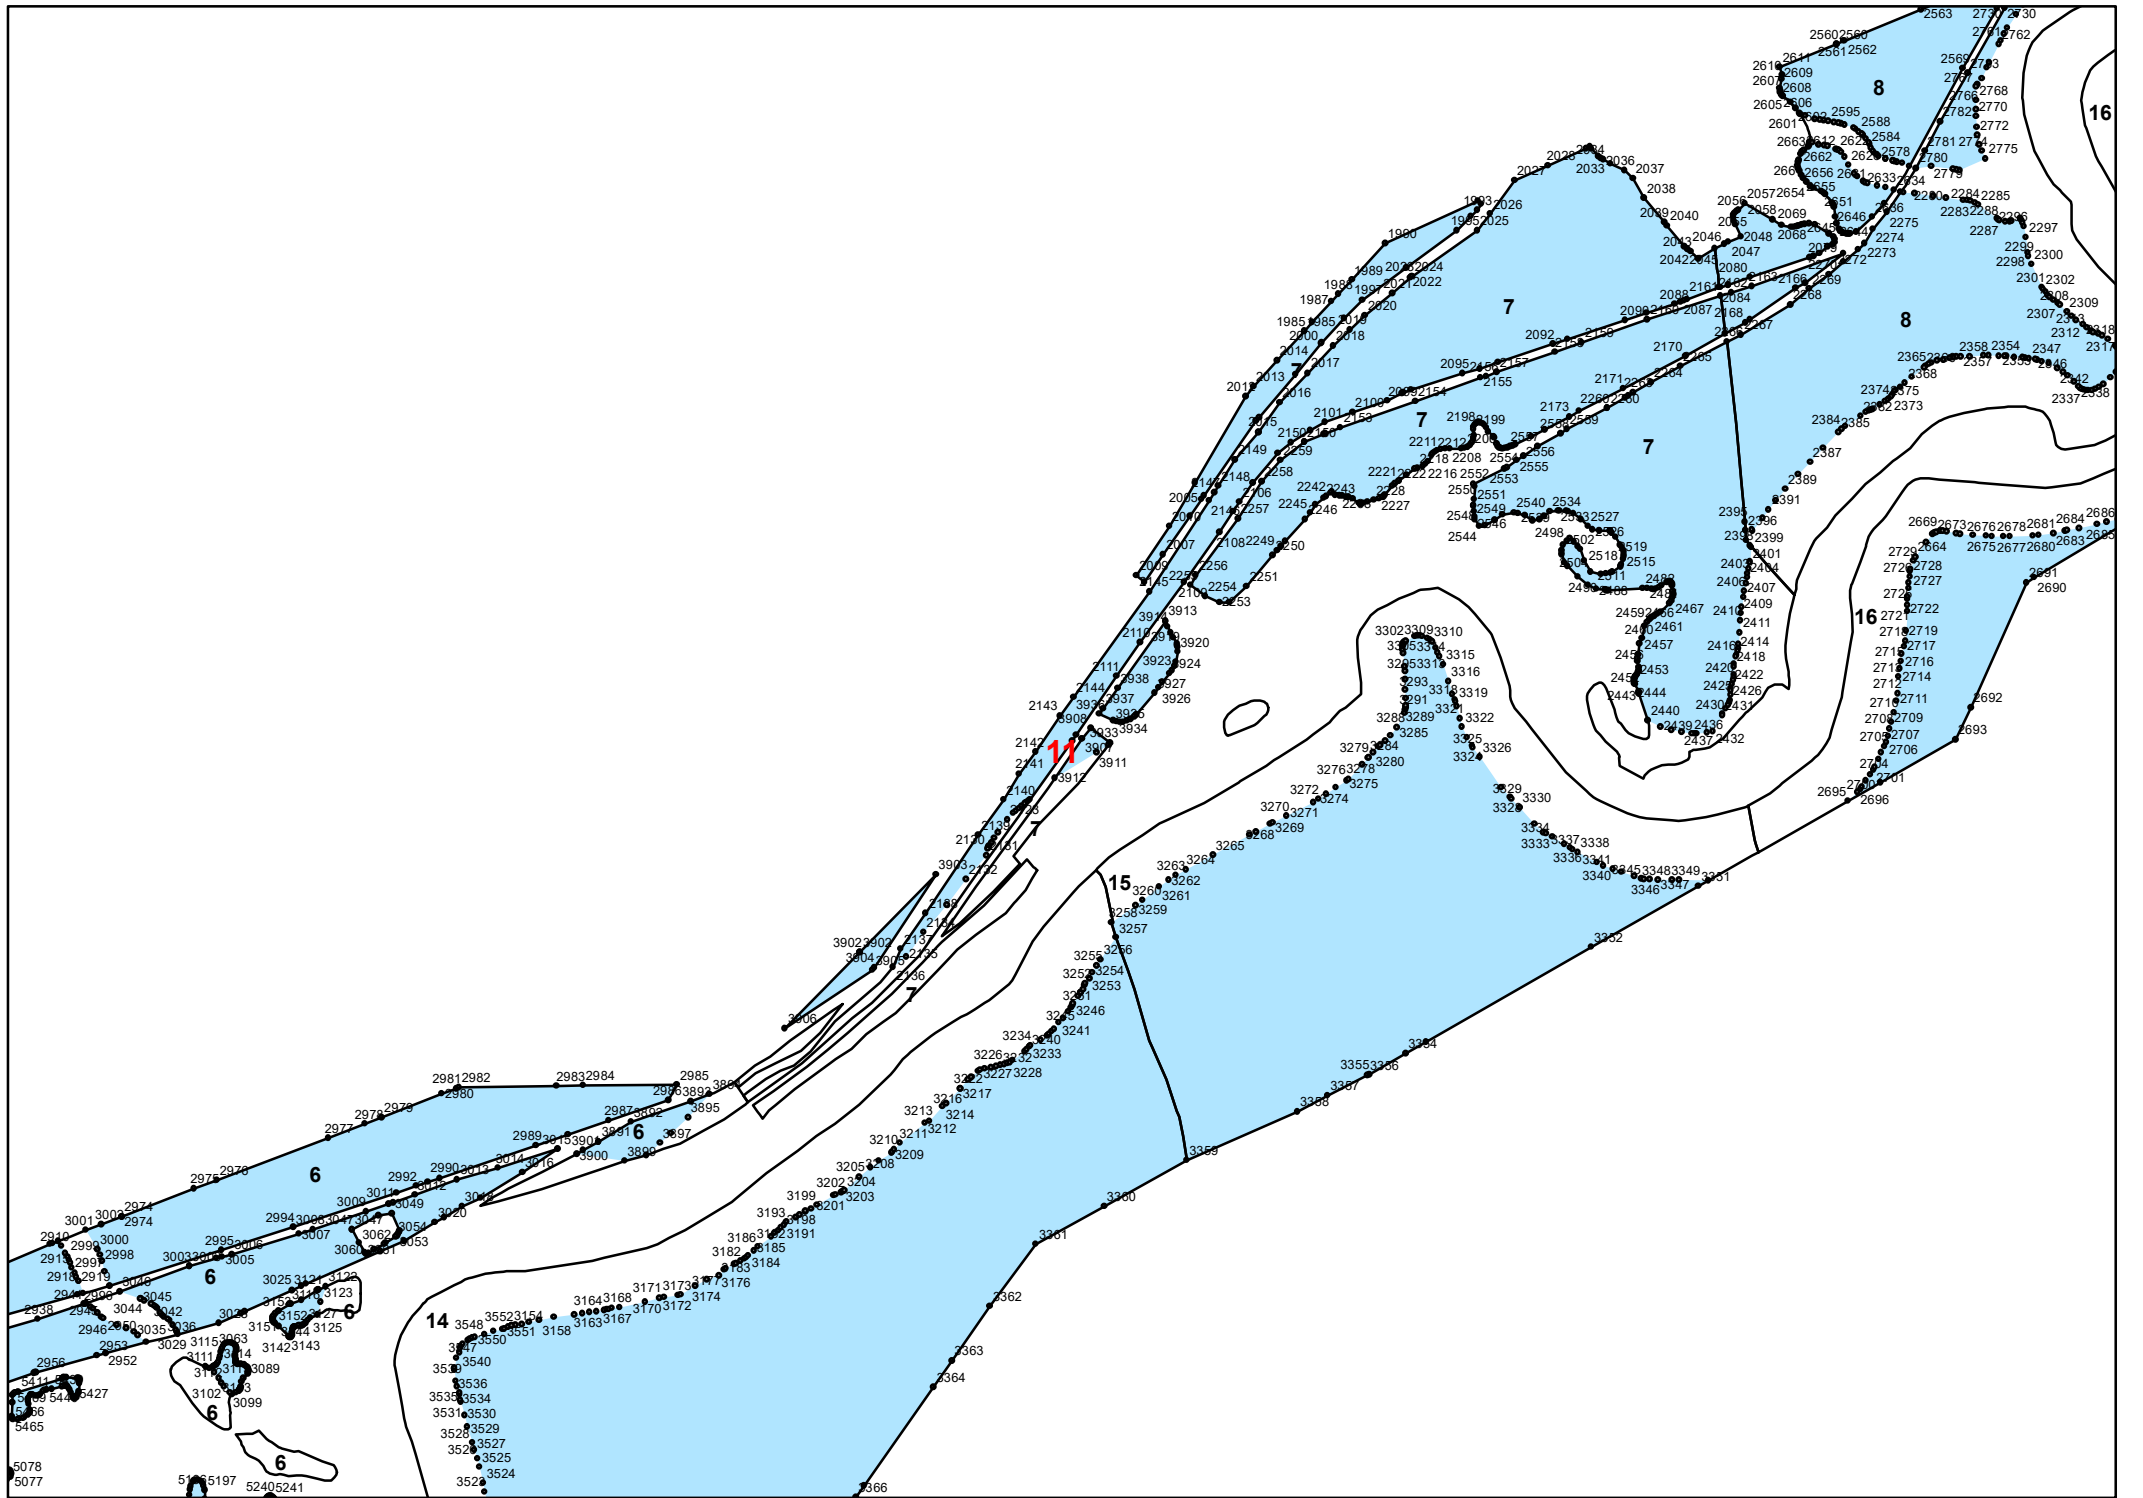

**Графическое описание местоположения  
 границ земель, на которых располагаются ценные леса  
 (нерестоохраняемые полосы лесов),  
 на территории  
 Баргузинского сельского участкового лесничества  
 Баргузинского лесничества  
 Республики Бурятия**

Приложение № 24 к приказу Рослесхоза  
 от 27.02.2023 № 162

**УСЛОВНЫЕ ОБОЗНАЧЕНИЯ:**

- 1** схема расположения листов
- границы листов
- нерестоохраняемые полосы лесов

Баргузинское сельское	
ТУ №1	Технический участок №1 ООО «Арбижил»
ТУ №2	Технический участок №2 СПК «Улонский»
ТУ №3	Технический участок №3 СПК «Баргузин»
ТУ №5	Технический участок №5 СПК «Уро»
ТУ №6	Технический участок №6 СПК «Бодон»
ТУ №7	Технический участок №7 СПК «Читканское»

3

1

4

3

3

1289 1252  
1251 1289 1261  
1289 1288  
1289 1286 1263  
1283 1284 1267  
1174 1178 1280  
1251 1251 1273 1278  
1173 1249 186 1276  
1247 1246 191 1275 1274  
205 1246 198 1272 1271  
1240 1240 1200 8  
1240 1240 1208  
1231 1233 1210  
1233 1233  
1231 1232 18  
1231 1232 1217  
1227 1228

8

12

13

19

20