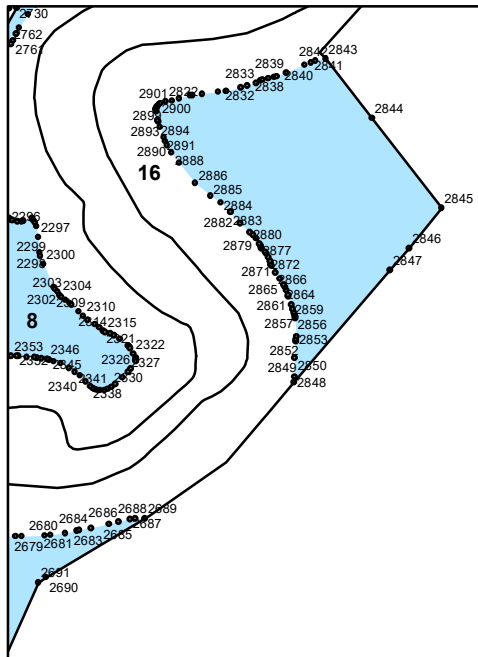

Приложение № 24 к приказу Рослесхоза  
 от 27.02.2023 № 162

**УСЛОВНЫЕ ОБОЗНАЧЕНИЯ:**

- 1** схема расположения листов
- границы листов
- нерестоохраняемые полосы лесов

Баргузинское сельское	
ТУ №1	Технический участок №1 ООО «Арбижил»
ТУ №2	Технический участок №2 СПК «Улонский»
ТУ №3	Технический участок №3 СПК «Баргузин»
ТУ №5	Технический участок №5 СПК «Уро»
ТУ №6	Технический участок №6 СПК «Бодон»
ТУ №7	Технический участок №7 СПК «Читканское»

3

1

4

3

3

1289 1252  
1251 1289 1261  
1289 1288  
1289 1286 1263  
1283 1284 1267  
1174 1178 1280  
1251 1251 1273 1278  
1173 1249 186 1276  
1247 1246 191 1275 1274  
205 1246 198 1272 1271  
1240 1240 1200 8  
1240 1240 1208  
1231 1233 1210  
1233 1233  
1231 1232 18  
1231 1232 1217  
1227 1228

8

12

13

19

20