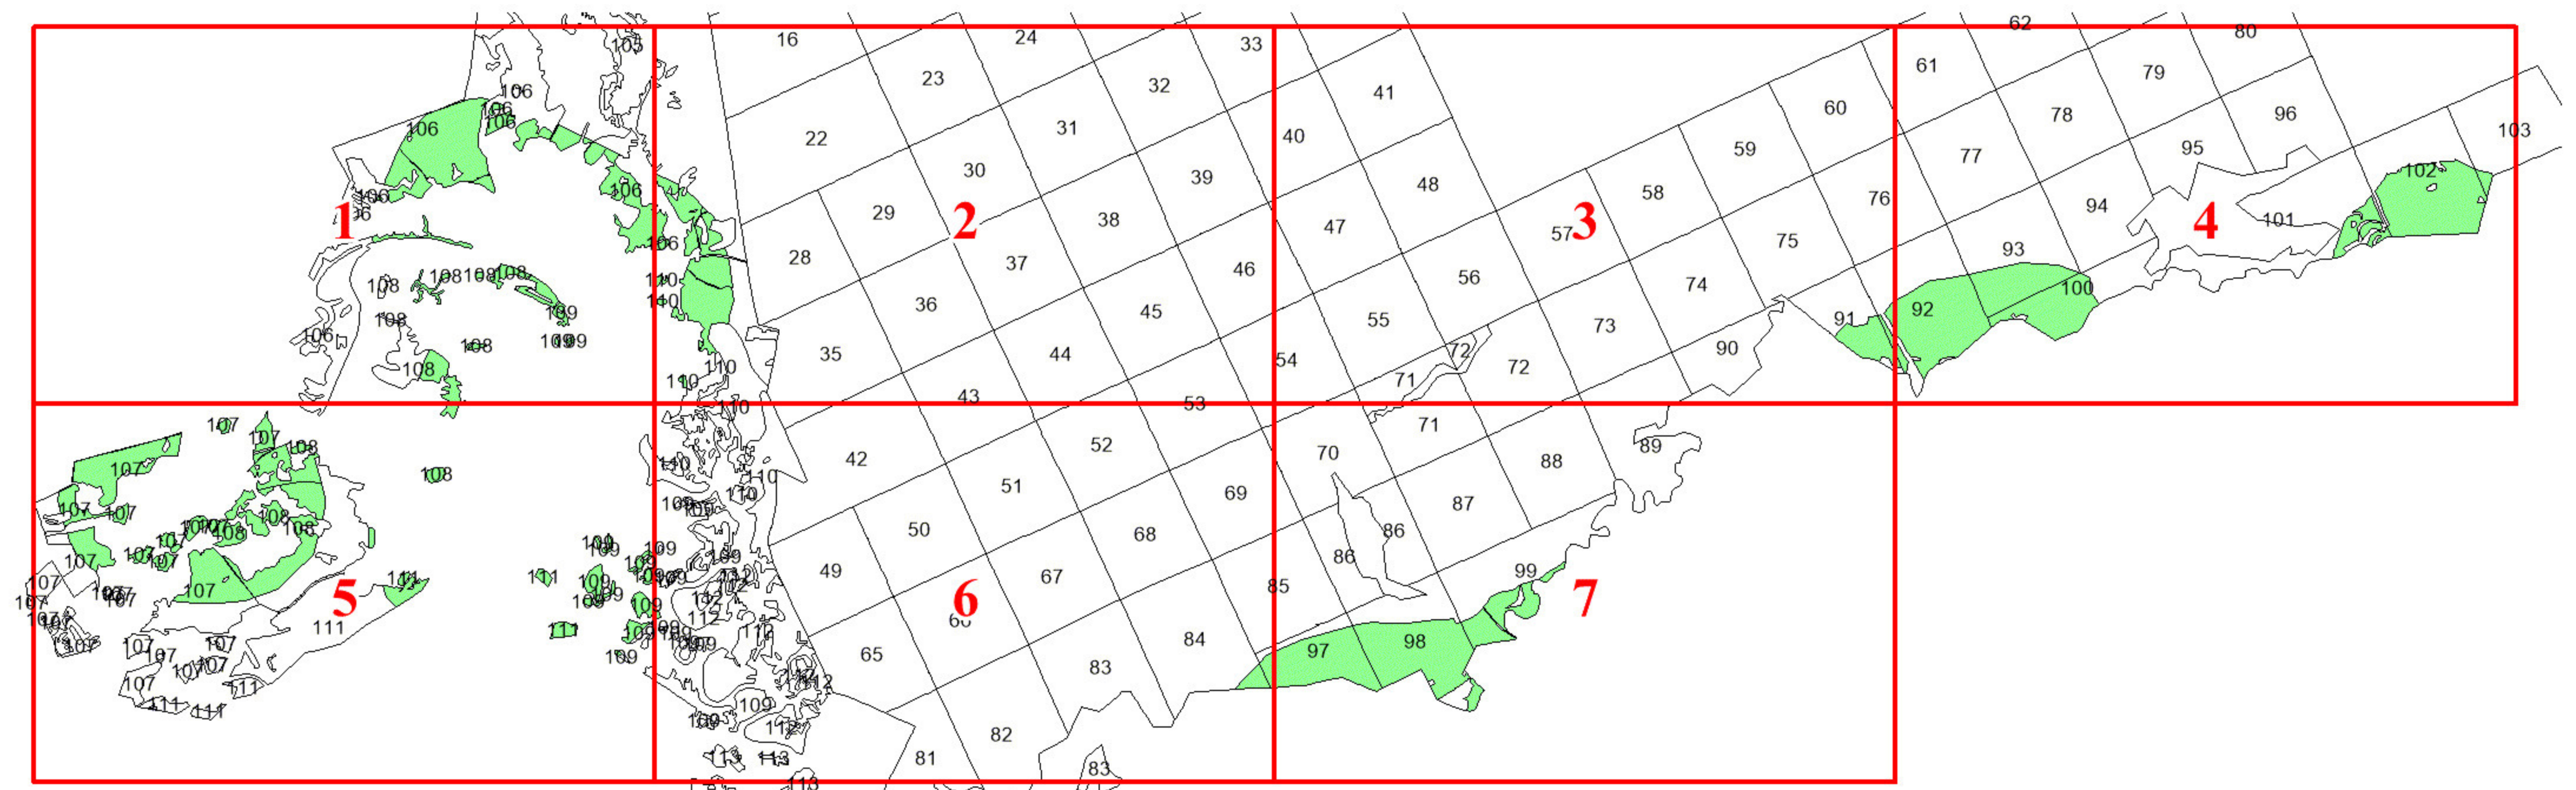

**Графическое описание местоположения
границ земель, на которых
располагаются особо защитные участки
лесов «участки лесов вокруг поселков
городского типа, сельских населенных
пунктов», на территории Сонинского
участкового лесничества Навашинского
районного лесничества Нижегородской
области**

Приложение № 73 к приказу Рослесхоза
от 20.09.2024 № 690

Используемые условные знаки и обозначения:

- 25 Границы и номера лесных кварталов
- 7 Номера участков
- 10 • Номера характерных точек границ объекта
- Лист №1 Границы и номера листов
- Границы особо защитных участков лесов