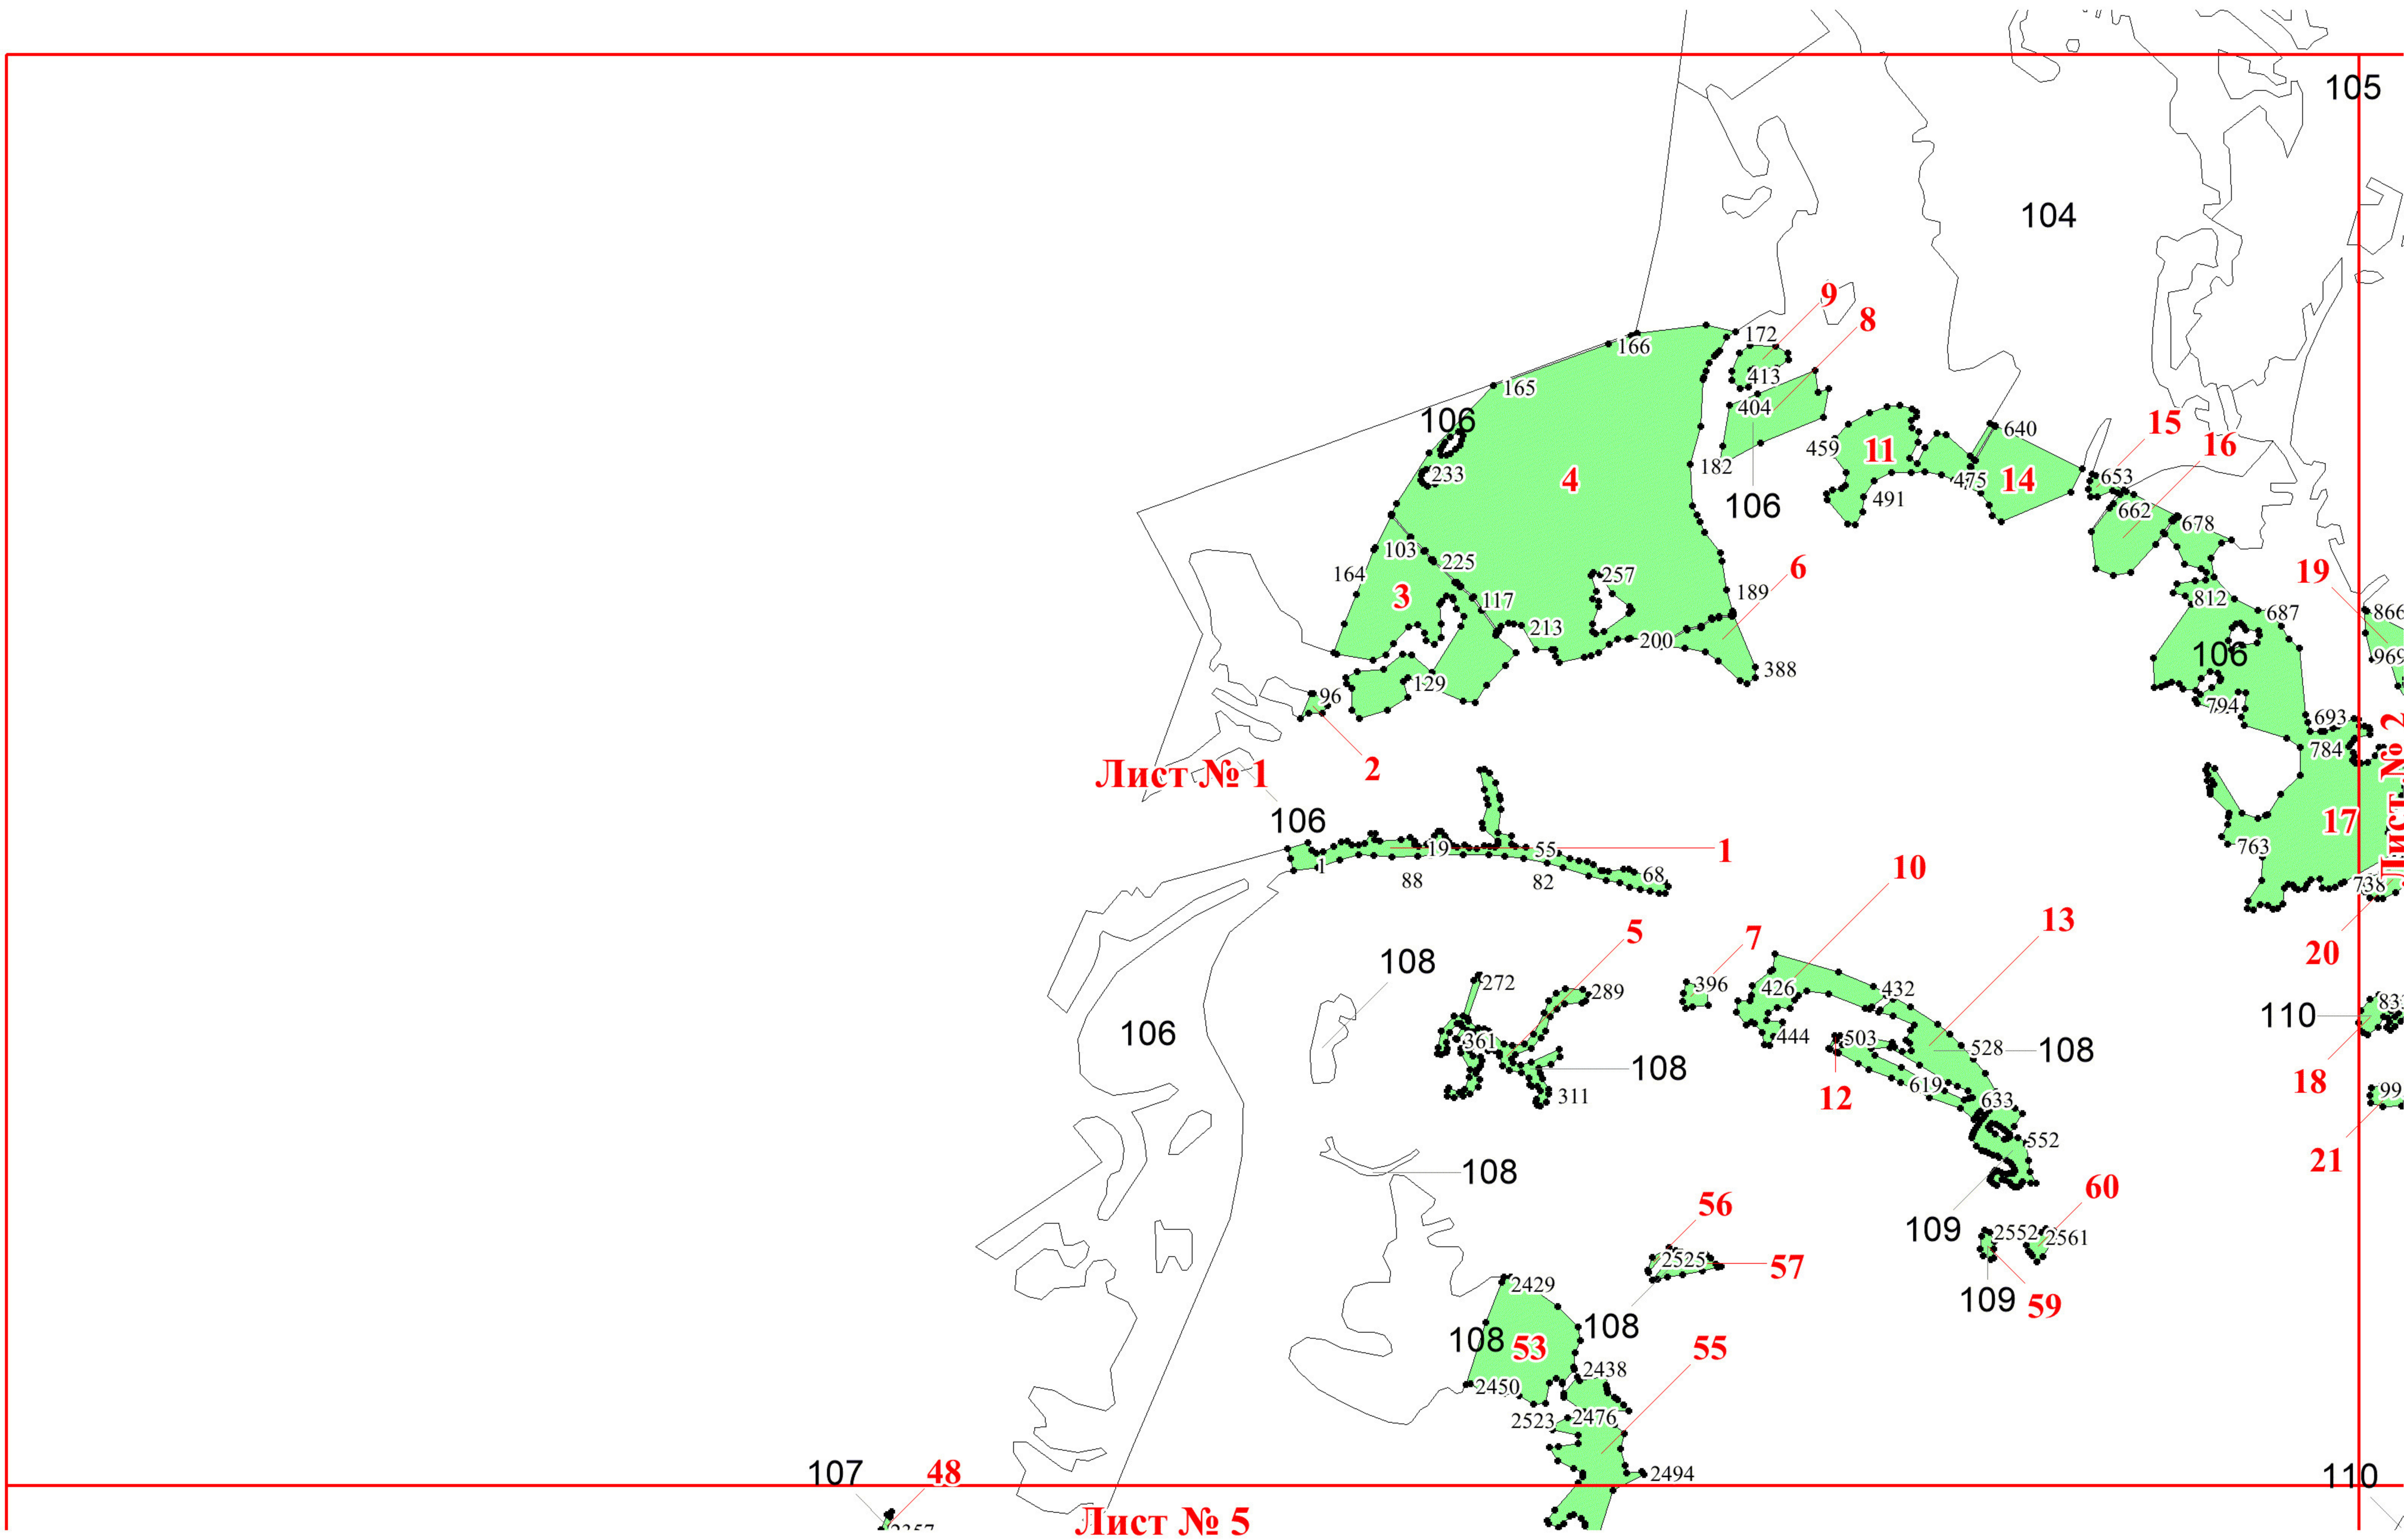

**Графическое описание местоположения
границ земель, на которых
располагаются особо защитные участки
лесов «участки лесов вокруг поселков
городского типа, сельских населенных
пунктов», на территории Сонинского
участкового лесничества Навашинского
районного лесничества Нижегородской
области**

Приложение № 73 к приказу Рослесхоза
от 20.09.2024 № 690

Используемые условные знаки и обозначения:

- 25 Границы и номера лесных кварталов
- 7 Номера участков
- 10 • Номера характерных точек границ объекта
- Лист №1 Границы и номера листов
- Границы особо защитных участков лесов

Лист № 1

Лист № 2

Лист № 3

Лист № 6

34

33

61

41