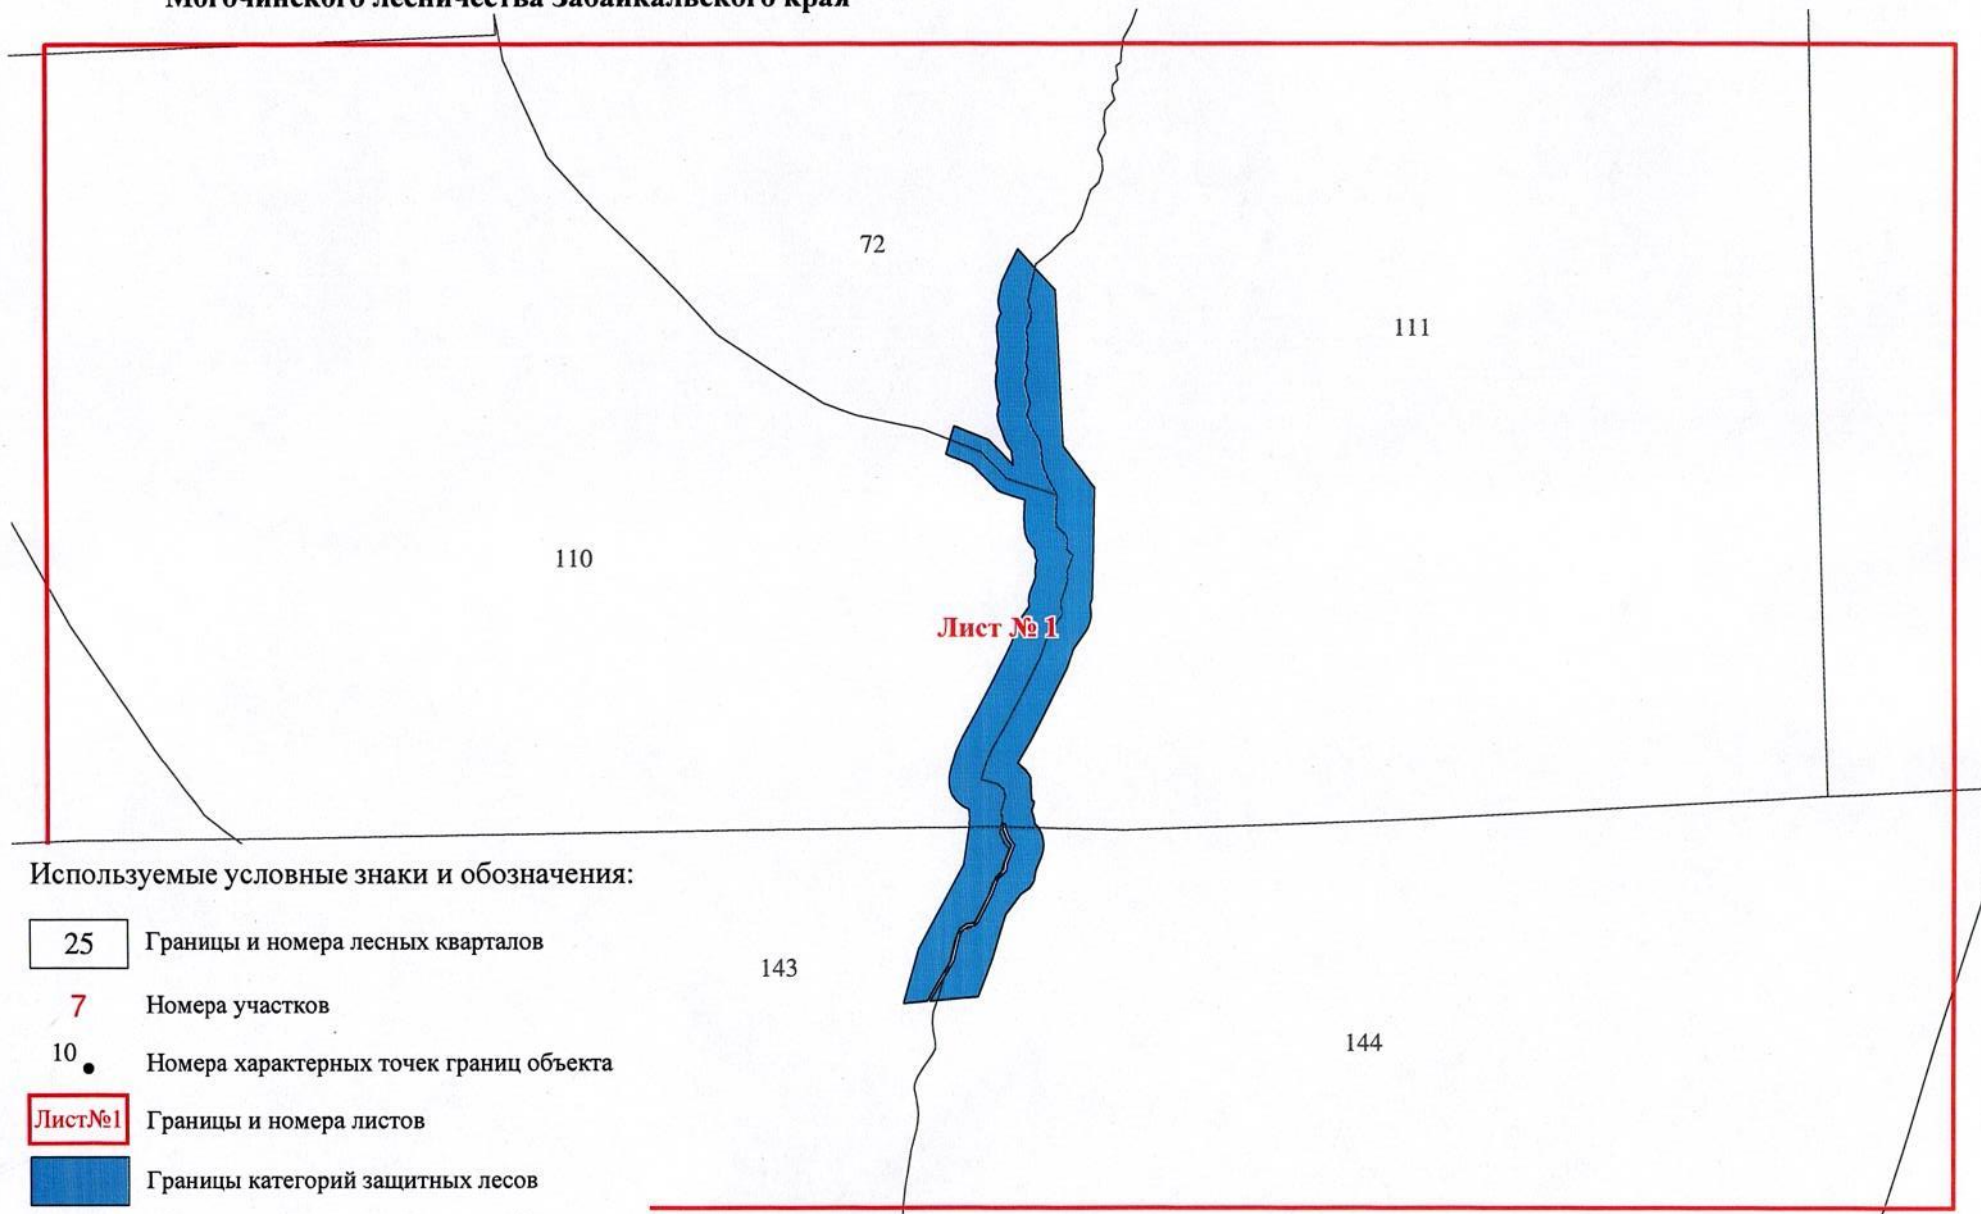

Графическое описание местоположения границ земель, на которых
располагаются леса, расположенные в водоохраных зонах,
на территории Могочинского участкового лесничества
Могочинского лесничества Забайкальского края

Приложение № 2 к приказу Рослесхоза
от 02.10.2024 № 725