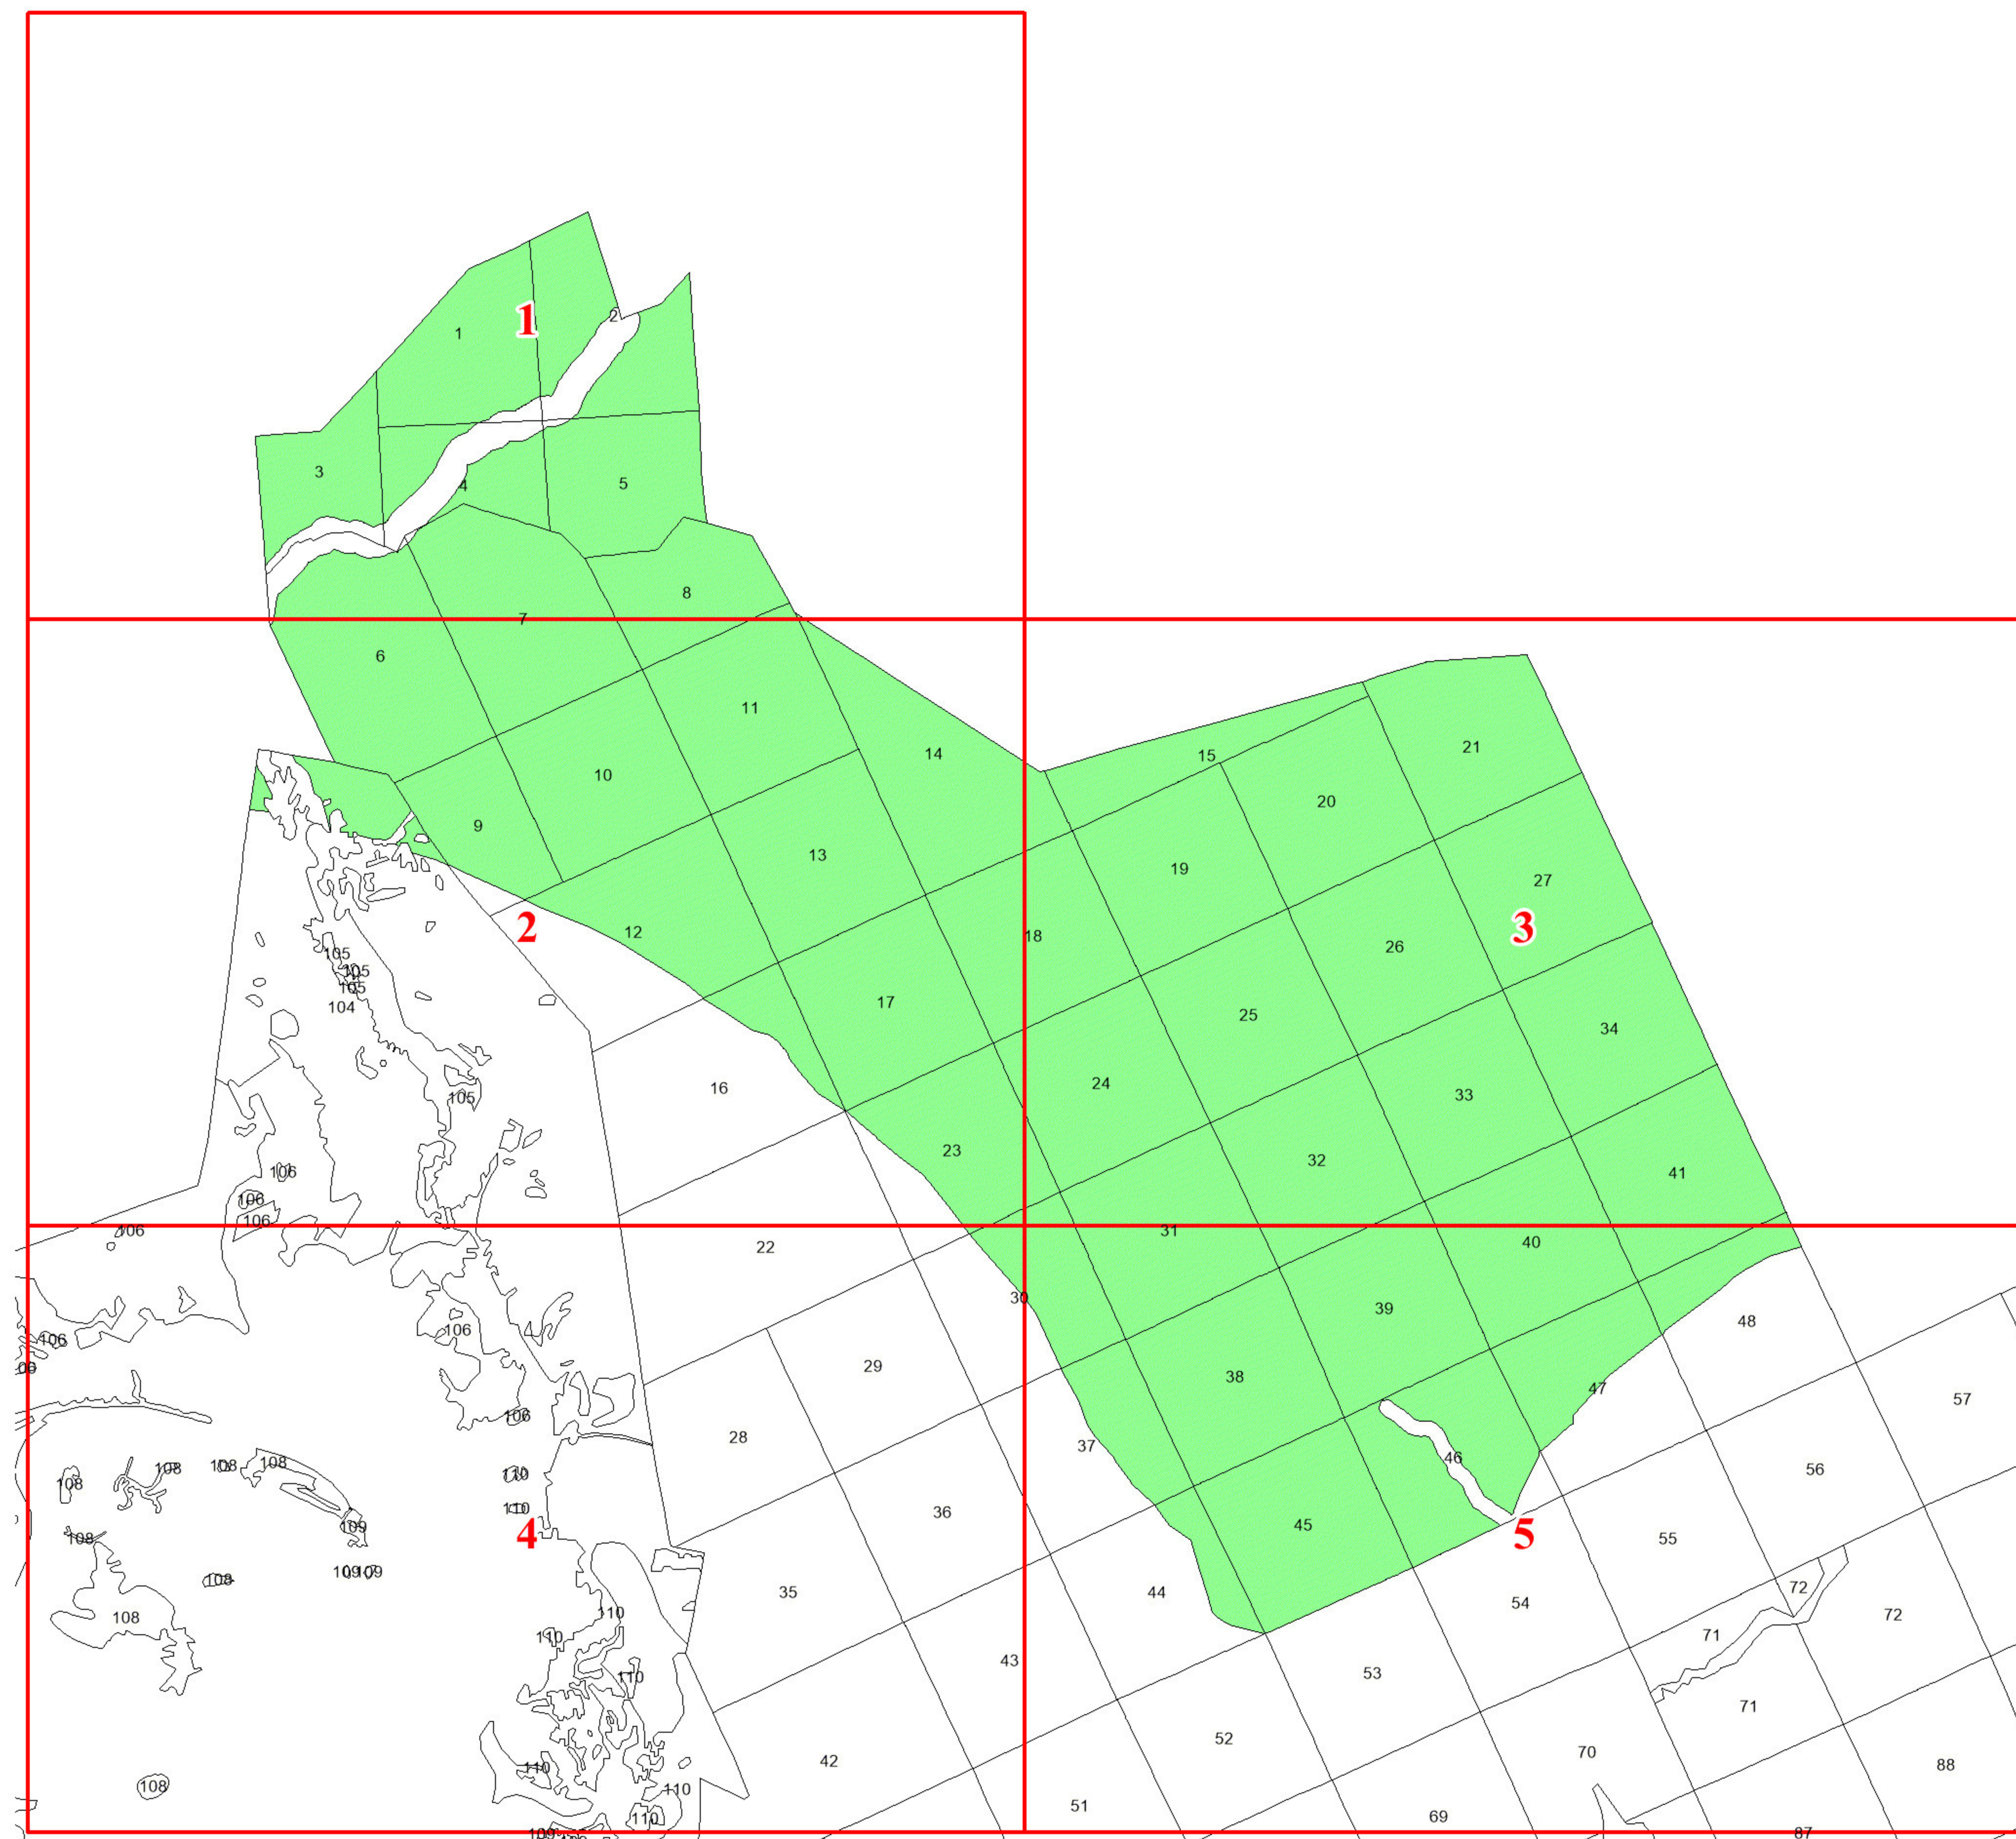

**Графическое описание местоположения
границ земель, на которых
располагаются эксплуатационные леса,
на территории Сонинского участкового
лесничества Навашинского районного
лесничества Нижегородской области**

Приложение № 30 к приказу Рослесхоза
от 20.09.2024 № 690

Используемые условные знаки и обозначения:

- 25 Границы и номера лесных кварталов
- 7 Номера участков
- 10 ● Номера характерных точек границ объекта
- Лист №1 Границы и номера листов
- Границы эксплуатационных лесов

Лист № 3

Лист № 4

Лист № 5